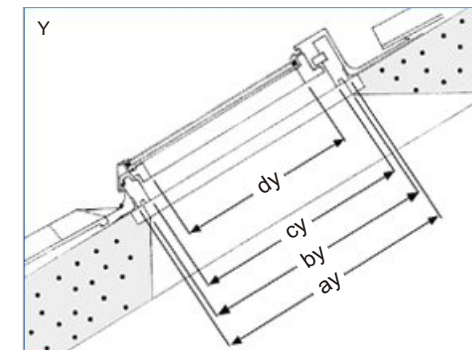

Παράθυρο στέγης τύπου BHLX (Με άνοιγμα στο πλάι)

Νέο! Παράθυρο στέγης αλουμινίου πολυεστερικής βαφής και εσωτερική ξύλινη επένδυση, με άνοιγμα στην μια πλευρά του πλαισίου με μεντεσέδες ώστε να διευκολύνεται η πρόσβαση στη στέγη..

- Απόλυτη στεγανότητα
- Τέλεια Θερμομόνωση που επιτυγχάνεται με υαλοπίνακα (4-15-4)
- πολυεστερικής βαφής και εσωτερική ξύλινη επένδυση
- Διαθέτουν εσωτερικές- εξωτερικές τέντες ηλιοπροστασίας καθώς και τηλεχειρισμό ανοίγματος.

Για κλίση στέγης 15° - 55°

Ιταλικά παράθυρα στέγης

Πίνακας Διαστάσεων για τύπου BHLX

Model BHLX	9	5
X x Y	 55x98	 78x98
a Διάσταση οπής σε cm	da 55,5x98 a 56,5x99	da 79x98 a 80x99
b Εξωτερικό πλαίσιο σε cm	54,9x97,5	78,2x97,5
c Εσωτερικό πλαίσιο σε cm	48,5x91,1	71,8x91,1
d * Άνοιγμα τζαμιού σε cm	38,7x81,2	62x81,2
e Επιφάνεια τζαμιού σε m ²	0,314	0,503