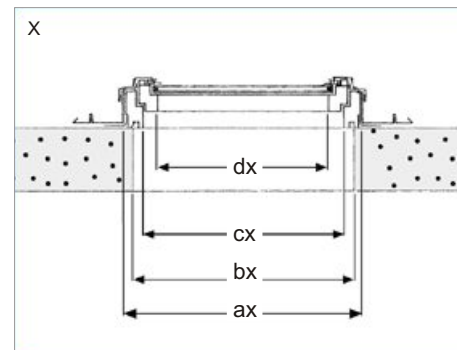

Παράθυρο στέγης τύπου BHLX (Με άνοιγμα στο πλάι)

Νέο! Παράθυρο στέγης αλουμινίου πολυεστερικής βαφής και εσωτερική ξύλινη επένδυση, με άνοιγμα στην μια πλευρά του πλαισίου με μεντεσέδες ώστε να διευκολύνεται η πρόσβαση στη στέγη..

- Απόλυτη στεγανότητα
- Τέλεια Θερμομόνωση που επιτυγχάνεται με υαλοπίνακα (4-15-4)
- πολυεστερικής βαφής και εσωτερική ξύλινη επένδυση
- Διαθέτουν εσωτερικές- εξωτερικές τέντες ηλιοπροστασίας καθώς και τηλεχειρισμό ανοίγματος.

Για κλίση στέγης 15° - 55°

Ιταλικά παράθυρα στέγης

Πίνακας Διαστάσεων για τύπου BHLX

Model BHLX	9	5
X x Y	 55x98	 78x98
a Διάσταση οπής σε cm	da 55,5x98 a 56,5x99	da 79x98 a 80x99
b Εξωτερικό πλαίσιο σε cm	54,9x97,5	78,2x97,5
c Εσωτερικό πλαίσιο σε cm	48,5x91,1	71,8x91,1
d * Άνοιγμα τζαμιού σε cm	38,7x81,2	62x81,2
e Επιφάνεια τζαμιού σε m ²	0,314	0,503