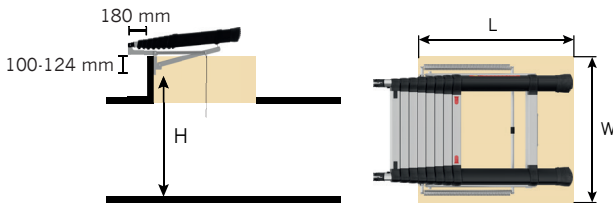

ΔΥΟ ΜΟΝΤΕΛΑ

Η σειρά Loft διατίθεται σε δύο διαφορετικά μοντέλα, Mini και Maxi.

MINI

	MINI 9
Art. no.	72324-541
Σύν. πατημάτων	9
Πλάτος πατήματος	40 mm
Βάρος Σκάλας	15,3 kg

	MINI 9	
H (mm)	W (mm)	L (mm)
2250 - 2450	520	600

H = Απόσταση σκάλας από την οροφή μέχρι το δάπεδο

W/L = Ελάχιστη εσωτερική μέτρηση Δεν περιλαμβάνεται η καταπακτή

MAXI

	MAXI 10
Art. no.	72527-541
Σύν. πατημάτων	10
Πλάτος πατήματος	40 mm
Βάρος Σκάλας	16,6 kg

	MAXI 10	
H (mm)	W (mm)	L (mm)
2800 - 2950	520	1 100
2650 - 2800	520	1 000
2550 - 2650	520	920
2350 - 2550		
2250 - 2350		

H = Απόσταση σκάλας από την οροφή μέχρι το δάπεδο

W/L = Ελάχιστη εσωτερική μέτρηση Δεν περιλαμβάνεται η καταπακτή