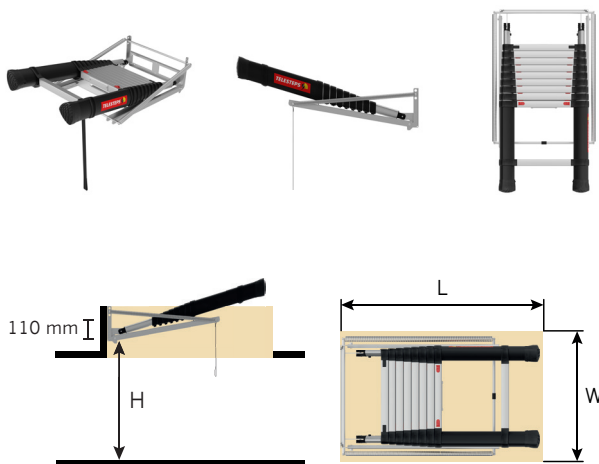

ΔΥΟ ΜΟΝΤΕΛΑ

Η σειρά Loft διατίθεται σε δύο διαφορετικά μοντέλα, Mini και Maxi.

MINI

	MINI 9
Art. no.	72324-541
Σύν. πατημάτων	9
Πλάτος πατήματος	40 mm
Βάρος Σκάλας	15,3 kg

	MINI 9	
H (mm)	W (mm)	L (mm)
2250 - 2450	520	600

H = Απόσταση σκάλας από την οροφή μέχρι το δάπεδο

W/L = Ελάχιστη εσωτερική μέτρηση Δεν περιλαμβάνεται η καταπακτή

MAXI

	MAXI 10
Art. no.	72527-541
Σύν. πατημάτων	10
Πλάτος πατήματος	40 mm
Βάρος Σκάλας	16,6 kg

	MAXI 10	
H (mm)	W (mm)	L (mm)
2800 - 2950	520	1 100
2650 - 2800	520	1 000
2550 - 2650	520	920
2350 - 2550		
2250 - 2350		

H = Απόσταση σκάλας από την οροφή μέχρι το δάπεδο

W/L = Ελάχιστη εσωτερική μέτρηση Δεν περιλαμβάνεται η καταπακτή