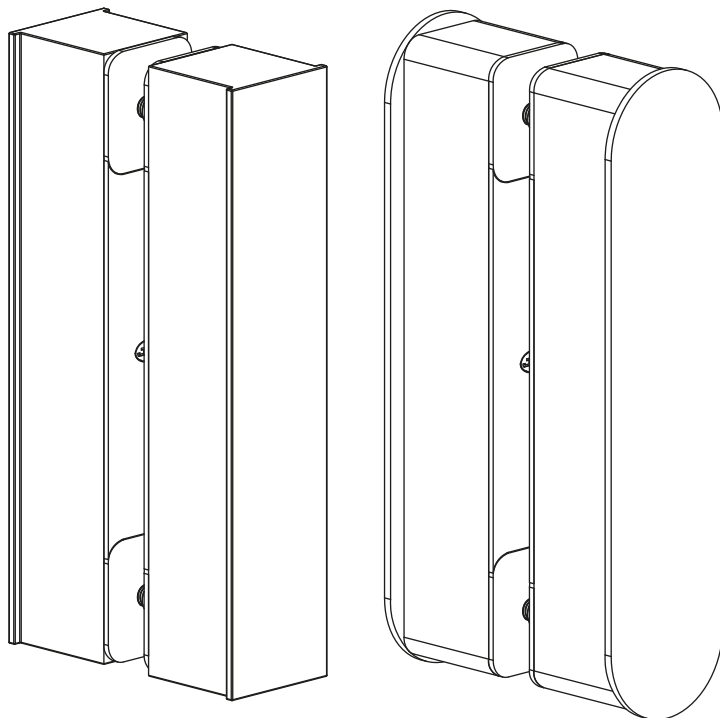

IN.75.040/

IN.75.041/

IN.75.042/

IN.75.043

**PUXADOR PARA CABINES/
CABINET KNOB/
POMO PARA CABINAS**

Porta / Door / Puerta - 8 - 13mm

Entalhe / Door cut / taladro

IN.75.050.D / IN.75.051.D

**PUXADOR PARA CABINES/
CABINET KNOB/
POMO PARA CABINAS**

Porta / Door / Puerta - 8 - 13mm

Entalhe / Door cut / taladro