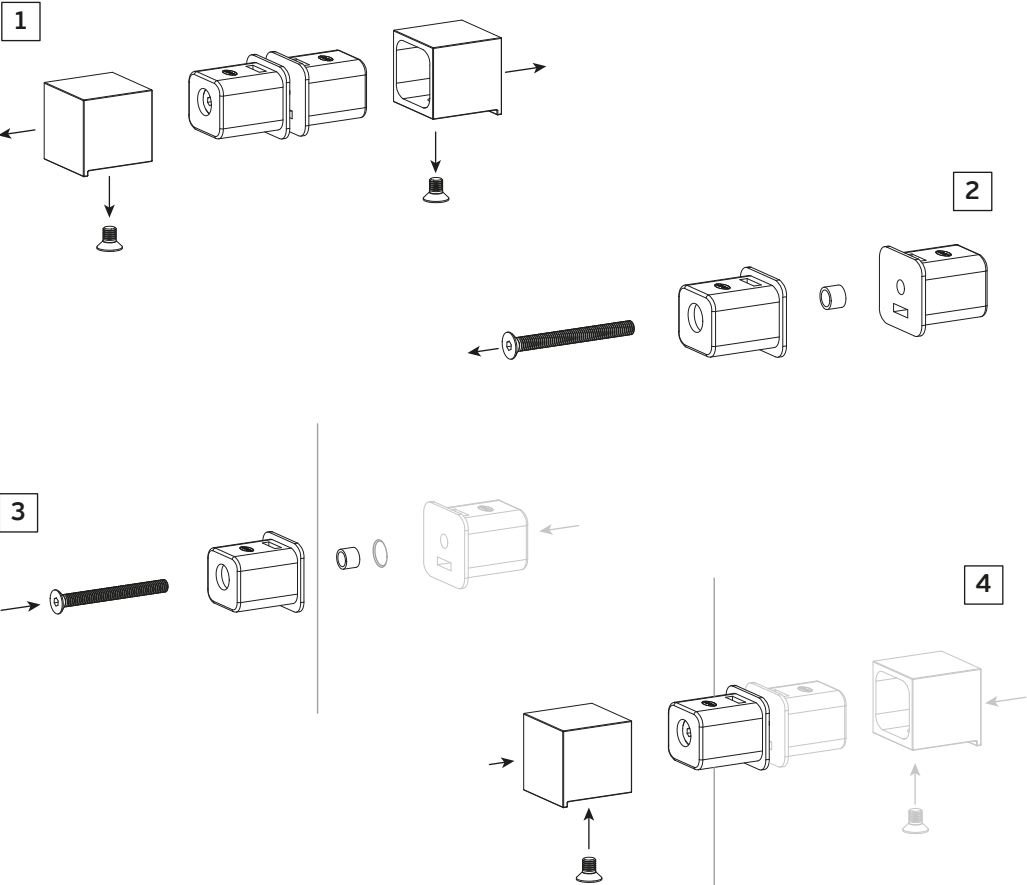

IN.75.040/

IN.75.041/

IN.75.042/

IN.75.043

**PUXADOR PARA CABINES/
CABINET KNOB/
POMO PARA CABINAS**

Porta / Door / Puerta - 8 - 13mm

Entalhe / Door cut / taladro

IN.75.050.D / IN.75.051.D

**PUXADOR PARA CABINES/
CABINET KNOB/
POMO PARA CABINAS**

Porta / Door / Puerta - 8 - 13mm

Entalhe / Door cut / taladro