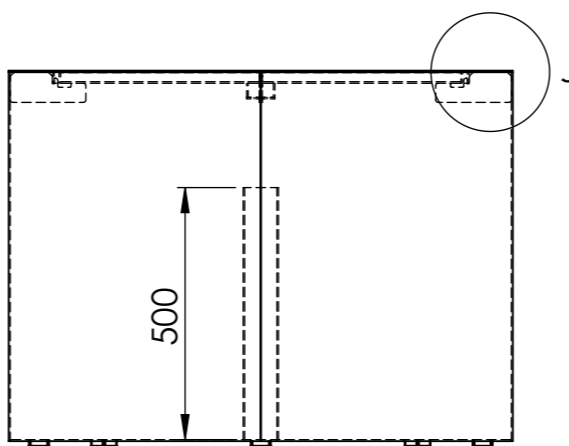

DRAWN	Luuk van den Heuvel	DATE	18-1-2022	
REVISION	Luuk van der Heuvel	DATE	16-3-2022	
		Liessentstraat 4, 5405 AG Uden (NL). t 0031 (0)413 - 27 41 68. e info@adezz.com, i www.adezz.com		
Color:	-	Mass (kg):	96.44	

TITLE:		3mm Corten	
Drawing:	CBR3	A3	
SCALE:	1:15	SHEET	1 OF 15