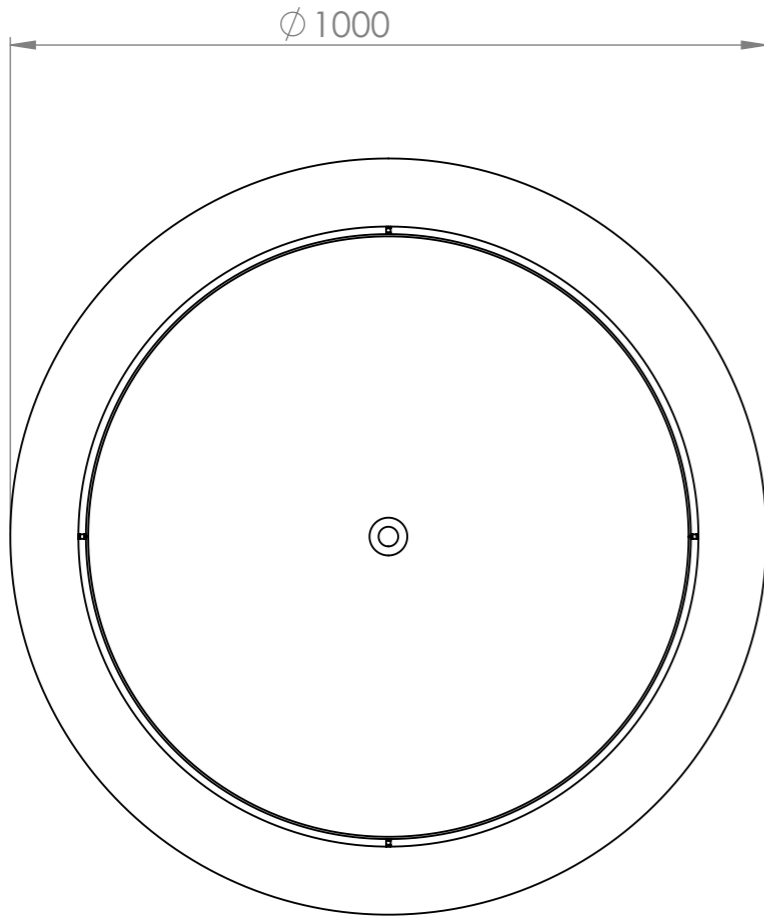

TITLE:		3mm Corten	
Drawing:	CBR3	A3	
SCALE:	1:15	SHEET	1 OF 15

DETAIL C
SCALE 1 : 10

DRAWN	Luuk van den Heuvel	DATE	18-1-2022	
REVISION	Luuk van der Heuvel	DATE	16-3-2022	
		Liessentstraat 4, 5405 AG Uden (NL). t 0031 (0)413 - 27 41 68. e info@adezz.com, i www.adezz.com		
Color:	-	Mass (kg):	123.82	

TITLE:	3mm Corten	
Drawing:	CBR4	A3
SCALE:	1:20	SHEET 1 OF 15

DETAIL D
SCALE 1 : 5

		DATE		TITLE:
DRAWN	Luuk van den Heuvel	20-1-2022		3mm Corten
REVISION	Luuk van der Heuvel	16-3-2022		Drawing.
			Liessentstraat 4, 5405 AG Uden (NL). t 0031 (0)413 - 27 41 68. e info@adezz.com, i www.adezz.com	CBR5
Color:	-	Mass (kg):	91.69	A3

SCALE:1:10	SHEET 1 OF 15
------------	---------------

DETAIL G
SCALE 1 : 5

		DATE		TITLE:		
DRAWN	Luuk van den Heuvel	23-12-2021			3mm Corten	
REVISION	Luuk van der Heuvel	16-3-2022		Drawing:	CBR6	A3
				Liessentstraat 4, 5405 AG Uden (NL). t 0031 (0)413 - 27 41 68. e info@adezz.com, i www.adezz.com		
Color:	-	Mass (kg):	69.50	SCALE:1:10	SHEET 1 OF 15	