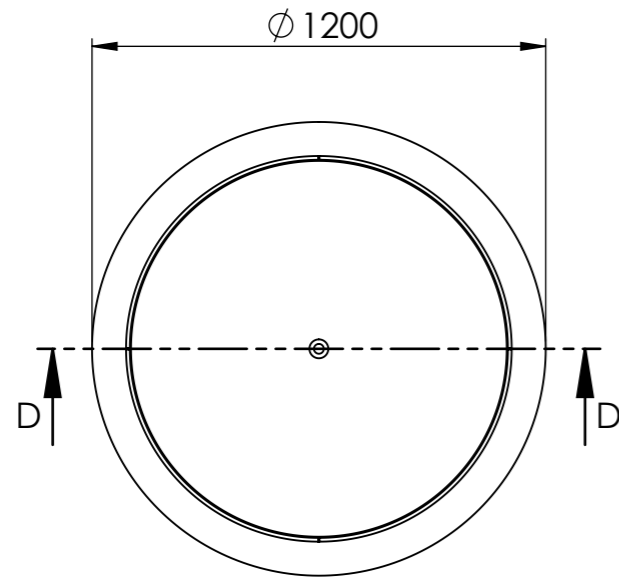

DETAIL E
SCALE 1 : 5

DRAWN	Luuk van den Heuvel	DATE	18-1-2022		TITLE:	3mm Corten	
REVISION	Luuk van der Heuvel	DATE	16-3-2022		Drawing:	CBR2	A3
		Liessentstraat 4, 5405 AG Uden (NL). t 0031 (0)413 - 27 41 68. e info@adezz.com, i www.adezz.com		Color:	-	Mass (kg):	123.08
				SCALE:	1:20	SHEET 1 OF 15	

TITLE:		3mm Corten	
Drawing:	CBR3	A3	
SCALE:	1:15	SHEET	1 OF 15

DETAIL C
SCALE 1 : 10

DRAWN	Luuk van den Heuvel	DATE	18-1-2022	
REVISION	Luuk van der Heuvel	DATE	16-3-2022	
		Liessentstraat 4, 5405 AG Uden (NL). t 0031 (0)413 - 27 41 68. e info@adezz.com, i www.adezz.com		
Color:	-	Mass (kg):	123.82	

TITLE:	3mm Corten	
Drawing:	CBR4	A3
SCALE:	1:20	SHEET 1 OF 15

DETAIL D
SCALE 1 : 5

		DATE		TITLE:
DRAWN	Luuk van den Heuvel	20-1-2022		3mm Corten
REVISION	Luuk van der Heuvel	16-3-2022		Drawing.
			Liessentstraat 4, 5405 AG Uden (NL). t 0031 (0)413 - 27 41 68. e info@adezz.com, i www.adezz.com	CBR5
Color:	-	Mass (kg):	91.69	A3

SCALE:1:10	SHEET 1 OF 15
------------	---------------

DETAIL G
SCALE 1 : 5

		DATE		TITLE:		
DRAWN	Luuk van den Heuvel	23-12-2021			3mm Corten	
REVISION	Luuk van der Heuvel	16-3-2022		Drawing:	CBR6	A3
				Liessentstraat 4, 5405 AG Uden (NL). t 0031 (0)413 - 27 41 68. e info@adezz.com, i www.adezz.com		
Color:	-	Mass (kg):	69.50	SCALE:1:10	SHEET 1 OF 15	