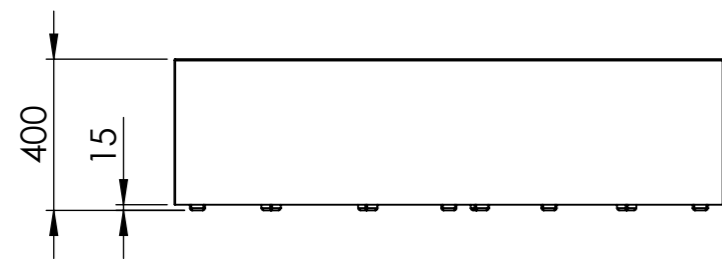

DETAIL J
SCALE 2 : 15

DRAWN	Luuk van den Heuvel	DATE	18-1-2022	
REVISION	Luuk van der Heuvel	DATE	16-3-2022	
		Liessentstraat 4, 5405 AG Uden (NL). t 0031 (0)413 - 27 41 68. e info@adezz.com, i www.adezz.com		
Color:	-	Mass (kg):	96.44	

TITLE:		3mm Corten	
Drawing:	CBR3	A3	
SCALE:	1:15	SHEET	1 OF 15

DETAIL C
SCALE 1 : 10

DRAWN	Luuk van den Heuvel	DATE	18-1-2022	
REVISION	Luuk van der Heuvel	DATE	16-3-2022	
		Liessentstraat 4, 5405 AG Uden (NL). t 0031 (0)413 - 27 41 68. e info@adezz.com, i www.adezz.com		
Color:	-	Mass (kg):	123.82	