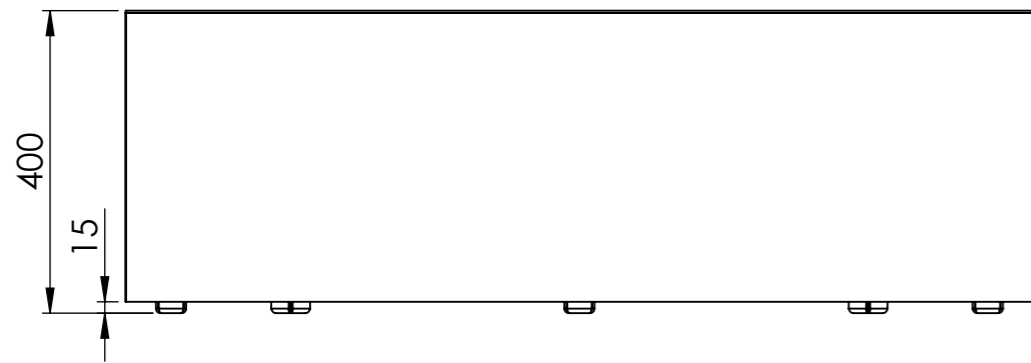

DATE		TITLE:
DRAWN	Luuk van den Heuvel	20-1-2022		3mm Corten
REVISION	Luuk van der Heuvel	16-3-2022		Drawing.
			Liessentstraat 4, 5405 AG Uden (NL). t 0031 (0)413 - 27 41 68. e info@adezz.com, i www.adezz.com	CBR5
Color:	-	Mass (kg):	91.69	A3

SCALE:1:10	SHEET 1 OF 15