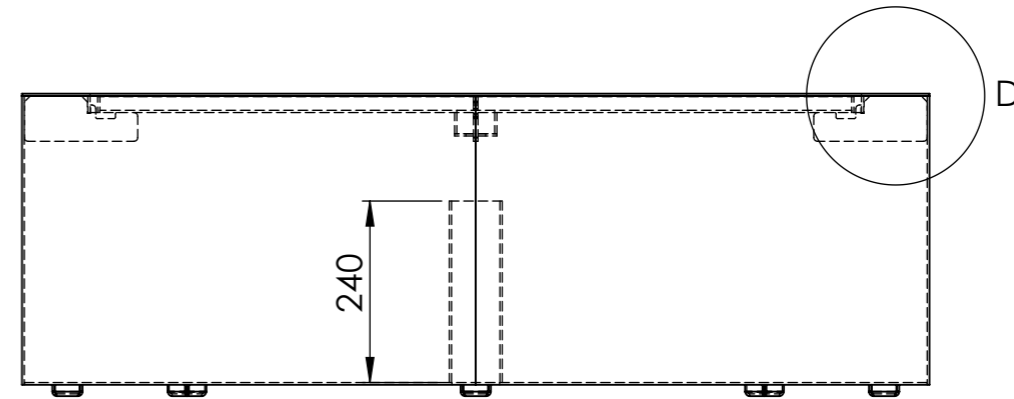

TITLE:		3mm Corten	
Drawing:	CBR3	A3	
SCALE:	1:15	SHEET	1 OF 15

DETAIL C
SCALE 1 : 10

DRAWN	Luuk van den Heuvel	DATE	18-1-2022	
REVISION	Luuk van der Heuvel	DATE	16-3-2022	
		Liessentstraat 4, 5405 AG Uden (NL). t 0031 (0)413 - 27 41 68. e info@adezz.com, i www.adezz.com		
Color:	-	Mass (kg):	123.82	

TITLE:	3mm Corten	
Drawing:	CBR4	A3
SCALE:	1:20	SHEET 1 OF 15

DETAIL D
SCALE 1 : 5

		DATE		TITLE:
DRAWN	Luuk van den Heuvel	20-1-2022		3mm Corten
REVISION	Luuk van der Heuvel	16-3-2022		Drawing.
			Liessentstraat 4, 5405 AG Uden (NL). t 0031 (0)413 - 27 41 68. e info@adezz.com, i www.adezz.com	CBR5
Color:	-	Mass (kg):	91.69	A3

SCALE:1:10	SHEET 1 OF 15
------------	---------------

DETAIL G
SCALE 1 : 5

		DATE		TITLE:		
DRAWN	Luuk van den Heuvel	23-12-2021			3mm Corten	
REVISION	Luuk van der Heuvel	16-3-2022		Drawing:	CBR6	A3
				Liessentstraat 4, 5405 AG Uden (NL). t 0031 (0)413 - 27 41 68. e info@adezz.com, i www.adezz.com		
Color:	-	Mass (kg):	69.50	SCALE:1:10	SHEET 1 OF 15	