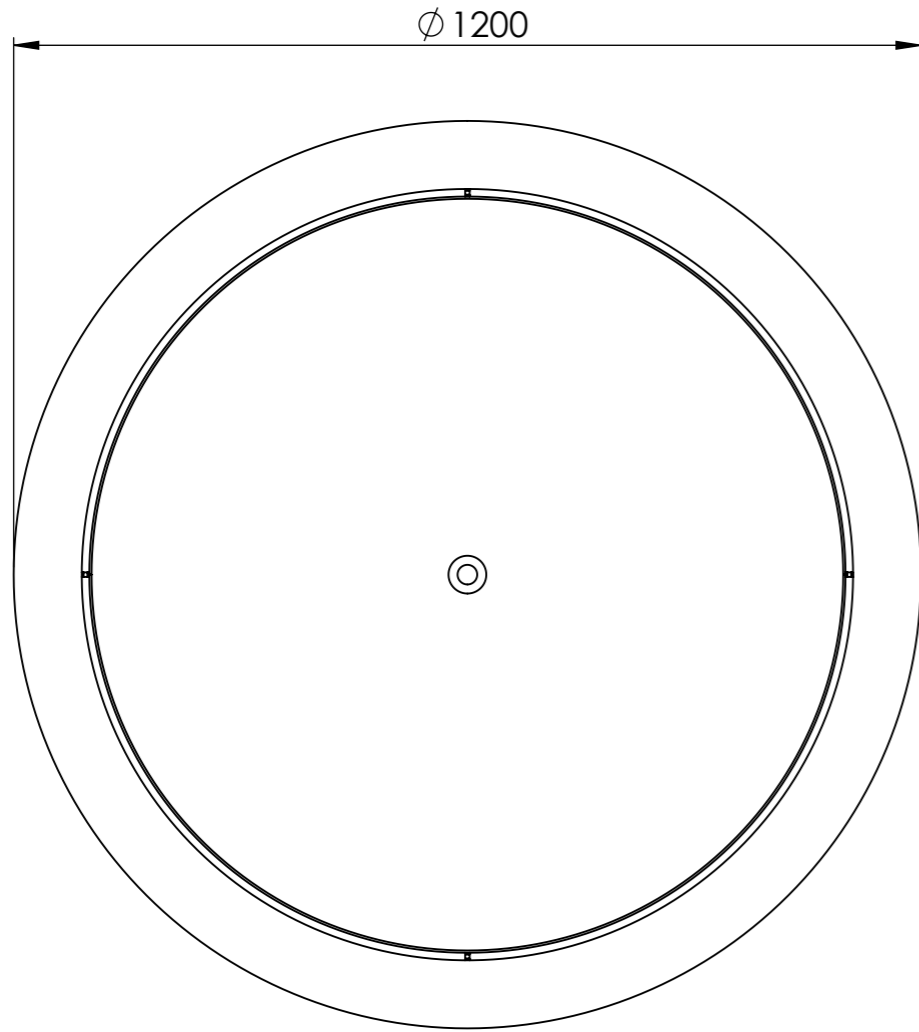

TITLE:		3mm Corten	
Drawing:	CBR3	A3	
SCALE:	1:15	SHEET	1 OF 15

DETAIL C
SCALE 1 : 10

DRAWN	Luuk van den Heuvel	DATE	18-1-2022	
REVISION	Luuk van der Heuvel	DATE	16-3-2022	
		Liessentstraat 4, 5405 AG Uden (NL). t 0031 (0)413 - 27 41 68. e info@adezz.com, i www.adezz.com		
Color:	-	Mass (kg):	123.82	

TITLE:	3mm Corten	
Drawing:	CBR4	A3
SCALE:	1:20	SHEET 1 OF 15

DETAIL D
SCALE 1 : 5

		DATE		TITLE:
DRAWN	Luuk van den Heuvel	20-1-2022		3mm Corten
REVISION	Luuk van der Heuvel	16-3-2022		Drawing.
			Liessentstraat 4, 5405 AG Uden (NL). t 0031 (0)413 - 27 41 68. e info@adezz.com, i www.adezz.com	CBR5
Color:	-	Mass (kg):	91.69	A3

SCALE:1:10	SHEET 1 OF 15
------------	---------------

DETAIL G
SCALE 1 : 5

		DATE		TITLE:		
DRAWN	Luuk van den Heuvel	23-12-2021			3mm Corten	
REVISION	Luuk van der Heuvel	16-3-2022		Drawing:	CBR6	A3
				Liessentstraat 4, 5405 AG Uden (NL). t 0031 (0)413 - 27 41 68. e info@adezz.com, i www.adezz.com		
Color:	-	Mass (kg):	69.50	SCALE:1:10	SHEET 1 OF 15	