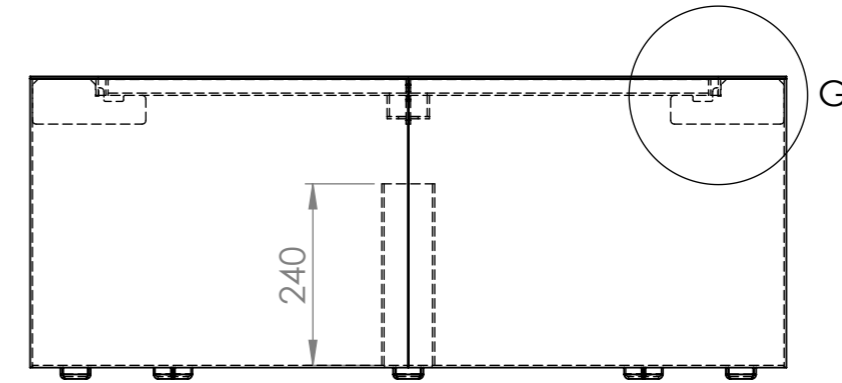

TITLE:	3mm Corten	
Drawing:	CBR4	A3
SCALE:	1:20	SHEET 1 OF 15

DETAIL D
SCALE 1 : 5

		DATE		TITLE:
DRAWN	Luuk van den Heuvel	20-1-2022		3mm Corten
REVISION	Luuk van der Heuvel	16-3-2022		Drawing.
			Liessentstraat 4, 5405 AG Uden (NL). t 0031 (0)413 - 27 41 68. e info@adezz.com, i www.adezz.com	CBR5
Color:	-	Mass (kg):	91.69	A3

SCALE:1:10	SHEET 1 OF 15
------------	---------------

DETAIL G
SCALE 1 : 5

		DATE		TITLE:		
DRAWN	Luuk van den Heuvel	23-12-2021			3mm Corten	
REVISION	Luuk van der Heuvel	16-3-2022		Drawing:	CBR6	A3
				Liessentstraat 4, 5405 AG Uden (NL). t 0031 (0)413 - 27 41 68. e info@adezz.com, i www.adezz.com		
Color:	-	Mass (kg):	69.50	SCALE:1:10	SHEET 1 OF 15	