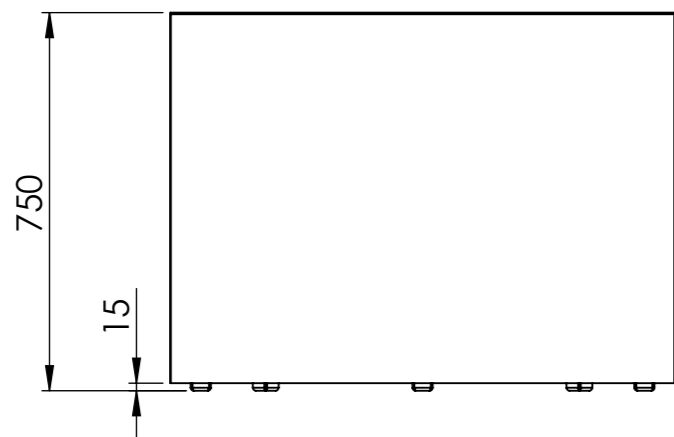

DRAWN	Luuk van den Heuvel	DATE	18-1-2022	
REVISION	Luuk van der Heuvel	DATE	16-3-2022	
		Liessentstraat 4, 5405 AG Uden (NL). t 0031 (0)413 - 27 41 68. e info@adezz.com, i www.adezz.com		
Color:	-	Mass (kg):	96.44	

TITLE:		3mm Corten	
Drawing:	CBR3	A3	
SCALE:	1:15	SHEET	1 OF 15