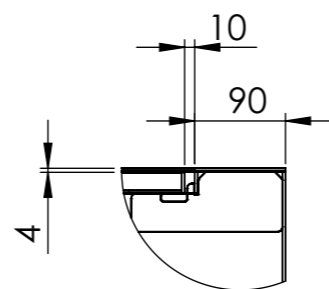

DETAIL E
SCALE 1 : 5

DRAWN	Luuk van den Heuvel	DATE	18-1-2022		TITLE:	3mm Corten	
REVISION	Luuk van der Heuvel	DATE	16-3-2022		Drawing:	CBR2	A3
		Liessentstraat 4, 5405 AG Uden (NL). t 0031 (0)413 - 27 41 68. e info@adezz.com, i www.adezz.com		Color:	-	Mass (kg):	123.08
				SCALE:	1:20	SHEET 1 OF 15	

TITLE:		3mm Corten	
Drawing:	CBR3	A3	
SCALE:	1:15	SHEET	1 OF 15

DETAIL C
SCALE 1 : 10

DRAWN	Luuk van den Heuvel	DATE	18-1-2022	
REVISION	Luuk van der Heuvel	DATE	16-3-2022	
		Liessentstraat 4, 5405 AG Uden (NL). t 0031 (0)413 - 27 41 68. e info@adezz.com, i www.adezz.com		
Color:	-	Mass (kg):	123.82	

TITLE:	3mm Corten	
Drawing:	CBR4	A3
SCALE:	1:20	SHEET 1 OF 15

DETAIL D
SCALE 1 : 5

		DATE		TITLE:
DRAWN	Luuk van den Heuvel	20-1-2022		3mm Corten
REVISION	Luuk van der Heuvel	16-3-2022		Drawing.
			Liessentstraat 4, 5405 AG Uden (NL). t 0031 (0)413 - 27 41 68. e info@adezz.com, i www.adezz.com	CBR5
Color:	-	Mass (kg):	91.69	A3

SCALE:1:10	SHEET 1 OF 15
------------	---------------

DETAIL G
SCALE 1 : 5

		DATE		TITLE:		
DRAWN	Luuk van den Heuvel	23-12-2021			3mm Corten	
REVISION	Luuk van der Heuvel	16-3-2022		Drawing:	CBR6	A3
				Liessentstraat 4, 5405 AG Uden (NL). t 0031 (0)413 - 27 41 68. e info@adezz.com, i www.adezz.com		
Color:	-	Mass (kg):	69.50	SCALE:1:10	SHEET 1 OF 15	