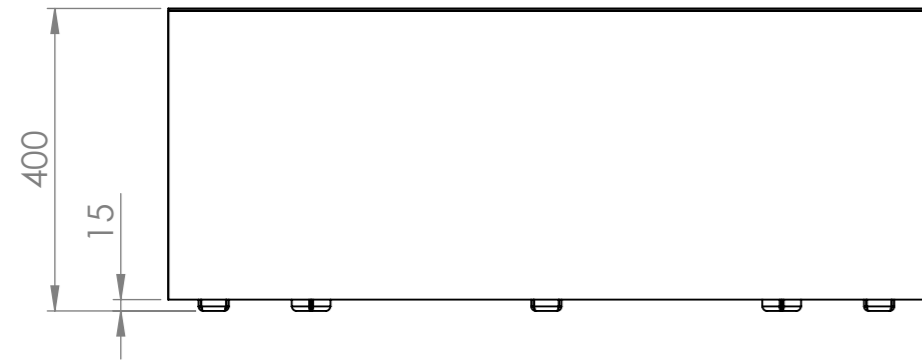

TITLE:	3mm Corten	
Drawing:	CBR4	A3
SCALE:	1:20	SHEET 1 OF 15

DETAIL D
SCALE 1 : 5

		DATE		TITLE:
DRAWN	Luuk van den Heuvel	20-1-2022		3mm Corten
REVISION	Luuk van der Heuvel	16-3-2022		Drawing.
			Liessentstraat 4, 5405 AG Uden (NL). t 0031 (0)413 - 27 41 68. e info@adezz.com, i www.adezz.com	CBR5
Color:	-	Mass (kg):	91.69	A3

SCALE:1:10	SHEET 1 OF 15
------------	---------------

DETAIL G
SCALE 1 : 5

		DATE		TITLE:		
DRAWN	Luuk van den Heuvel	23-12-2021			3mm Corten	
REVISION	Luuk van der Heuvel	16-3-2022		Drawing:	CBR6	A3
				Liessentstraat 4, 5405 AG Uden (NL). t 0031 (0)413 - 27 41 68. e info@adezz.com, i www.adezz.com		
Color:	-	Mass (kg):	69.50	SCALE:1:10	SHEET 1 OF 15	