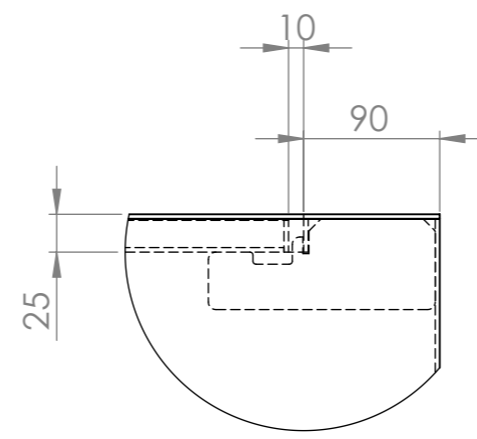

TITLE:		3mm Corten	
Drawing:	CBR3	A3	
SCALE:	1:15	SHEET	1 OF 15

DETAIL C
SCALE 1 : 10

DRAWN	Luuk van den Heuvel	DATE	18-1-2022	
REVISION	Luuk van der Heuvel	DATE	16-3-2022	
		Liessentstraat 4, 5405 AG Uden (NL). t 0031 (0)413 - 27 41 68. e info@adezz.com, i www.adezz.com		
Color:	-	Mass (kg):	123.82	

TITLE:	3mm Corten	
Drawing:	CBR4	A3
SCALE:	1:20	SHEET 1 OF 15

DETAIL D
SCALE 1 : 5

		DATE		TITLE:
DRAWN	Luuk van den Heuvel	20-1-2022		3mm Corten
REVISION	Luuk van der Heuvel	16-3-2022		Drawing.
			Liessentstraat 4, 5405 AG Uden (NL). t 0031 (0)413 - 27 41 68. e info@adezz.com, i www.adezz.com	CBR5
Color:	-	Mass (kg):	91.69	A3

SCALE:1:10	SHEET 1 OF 15
------------	---------------

DETAIL G
SCALE 1 : 5

		DATE		TITLE:		
DRAWN	Luuk van den Heuvel	23-12-2021			3mm Corten	
REVISION	Luuk van der Heuvel	16-3-2022		Drawing:	CBR6	A3
				Liessentstraat 4, 5405 AG Uden (NL). t 0031 (0)413 - 27 41 68. e info@adezz.com, i www.adezz.com		
Color:	-	Mass (kg):	69.50	SCALE:1:10	SHEET 1 OF 15	