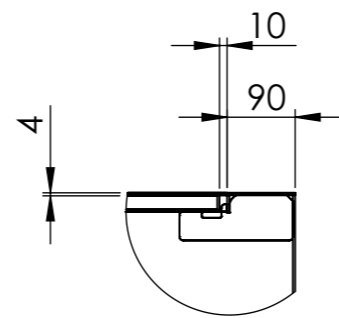

DETAIL J
SCALE 2 : 15

DRAWN	Luuk van den Heuvel	DATE	18-1-2022	
REVISION	Luuk van der Heuvel	DATE	16-3-2022	
		Liessentstraat 4, 5405 AG Uden (NL). t 0031 (0)413 - 27 41 68. e info@adezz.com, i www.adezz.com		
Color:	-	Mass (kg):	96.44	

TITLE:		3mm Corten	
Drawing:	CBR3	A3	
SCALE:	1:15	SHEET	1 OF 15

DETAIL C
SCALE 1 : 10

DRAWN	Luuk van den Heuvel	DATE	18-1-2022	
REVISION	Luuk van der Heuvel	DATE	16-3-2022	
		Liessentstraat 4, 5405 AG Uden (NL). t 0031 (0)413 - 27 41 68. e info@adezz.com, i www.adezz.com		
Color:	-	Mass (kg):	123.82	

TITLE:	3mm Corten	
Drawing:	CBR4	A3
SCALE:	1:20	SHEET 1 OF 15

DETAIL D
SCALE 1 : 5

		DATE		TITLE:
DRAWN	Luuk van den Heuvel	20-1-2022		3mm Corten
REVISION	Luuk van der Heuvel	16-3-2022		Drawing.
			Liessentstraat 4, 5405 AG Uden (NL). t 0031 (0)413 - 27 41 68. e info@adezz.com, i www.adezz.com	CBR5
Color:	-	Mass (kg):	91.69	A3

SCALE:1:10	SHEET 1 OF 15
------------	---------------

DETAIL G
SCALE 1 : 5

		DATE		TITLE:		
DRAWN	Luuk van den Heuvel	23-12-2021			3mm Corten	
REVISION	Luuk van der Heuvel	16-3-2022		Drawing:	CBR6	A3
				Liessentstraat 4, 5405 AG Uden (NL). t 0031 (0)413 - 27 41 68. e info@adezz.com, i www.adezz.com		
Color:	-	Mass (kg):	69.50	SCALE:1:10	SHEET 1 OF 15	