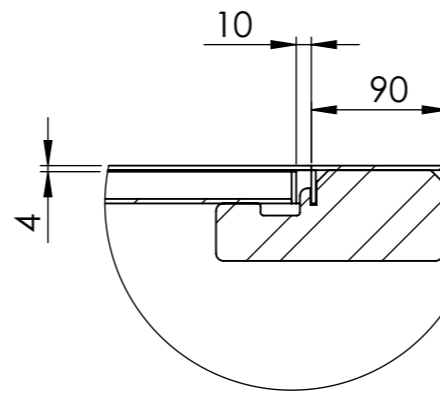

DETAIL E
SCALE 1 : 5

DRAWN	Luuk van den Heuvel	DATE	18-1-2022		TITLE:	3mm Corten	
REVISION	Luuk van der Heuvel	DATE	16-3-2022		Drawing:	CBR2	A3
		Liessentstraat 4, 5405 AG Uden (NL). t 0031 (0)413 - 27 41 68. e info@adezz.com, i www.adezz.com		Color:	-	Mass (kg):	123.08
				SCALE:	1:20	SHEET 1 OF 15	

TITLE:		3mm Corten	
Drawing:	CBR3	A3	
SCALE:	1:15	SHEET	1 OF 15

DETAIL C
SCALE 1 : 10

DRAWN	Luuk van den Heuvel	DATE	18-1-2022	
REVISION	Luuk van der Heuvel	DATE	16-3-2022	
		Liessentstraat 4, 5405 AG Uden (NL). t 0031 (0)413 - 27 41 68. e info@adezz.com, i www.adezz.com		
Color:	-	Mass (kg):	123.82	

TITLE:	3mm Corten	
Drawing:	CBR4	A3
SCALE:	1:20	SHEET 1 OF 15

DETAIL D
SCALE 1 : 5

		DATE		TITLE:
DRAWN	Luuk van den Heuvel	20-1-2022		3mm Corten
REVISION	Luuk van der Heuvel	16-3-2022		Drawing.
			Liessentstraat 4, 5405 AG Uden (NL). t 0031 (0)413 - 27 41 68. e info@adezz.com, i www.adezz.com	CBR5
Color:	-	Mass (kg):	91.69	A3

SCALE:1:10	SHEET 1 OF 15
------------	---------------

DETAIL G
SCALE 1 : 5

		DATE		TITLE:		
DRAWN	Luuk van den Heuvel	23-12-2021			3mm Corten	
REVISION	Luuk van der Heuvel	16-3-2022		Drawing:	CBR6	A3
				Liessentstraat 4, 5405 AG Uden (NL). t 0031 (0)413 - 27 41 68. e info@adezz.com, i www.adezz.com		
Color:	-	Mass (kg):	69.50	SCALE:1:10	SHEET 1 OF 15	