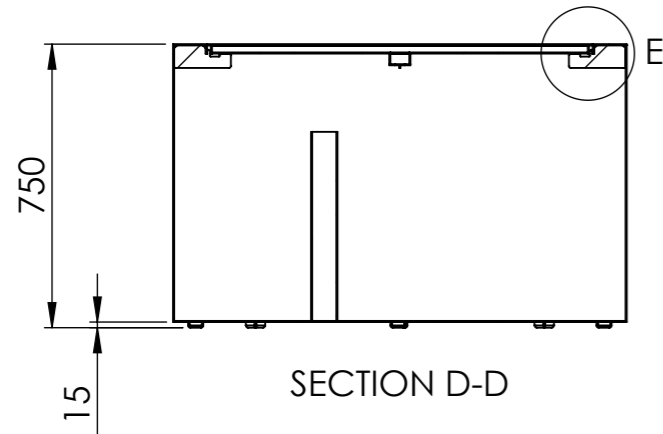

DETAIL E
SCALE 1 : 5

DRAWN	Luuk van den Heuvel	DATE	18-1-2022		TITLE:	3mm Corten	
REVISION	Luuk van der Heuvel	DATE	16-3-2022		Drawing:	CBR2	A3
		Liessentstraat 4, 5405 AG Uden (NL). t 0031 (0)413 - 27 41 68. e info@adezz.com, i www.adezz.com		Color:	-	Mass (kg):	123.08
				SCALE:	1:20	SHEET 1 OF 15	

TITLE:		3mm Corten	
Drawing:	CBR3	A3	
SCALE:	1:15	SHEET	1 OF 15

DETAIL C
SCALE 1 : 10

DRAWN	Luuk van den Heuvel	DATE	18-1-2022	
REVISION	Luuk van der Heuvel	DATE	16-3-2022	
		Liessentstraat 4, 5405 AG Uden (NL). t 0031 (0)413 - 27 41 68. e info@adezz.com, i www.adezz.com		
Color:	-	Mass (kg):	123.82	

TITLE:	3mm Corten	
Drawing:	CBR4	A3
SCALE:	1:20	SHEET 1 OF 15

DETAIL D
SCALE 1 : 5

		DATE		TITLE:
DRAWN	Luuk van den Heuvel	20-1-2022		3mm Corten
REVISION	Luuk van der Heuvel	16-3-2022		Drawing.
			Liessentstraat 4, 5405 AG Uden (NL). t 0031 (0)413 - 27 41 68. e info@adezz.com, i www.adezz.com	CBR5
Color:	-	Mass (kg):	91.69	A3

SCALE:1:10	SHEET 1 OF 15
------------	---------------

DETAIL G
SCALE 1 : 5

		DATE		TITLE:		
DRAWN	Luuk van den Heuvel	23-12-2021			3mm Corten	
REVISION	Luuk van der Heuvel	16-3-2022		Drawing:	CBR6	A3
				Liessentstraat 4, 5405 AG Uden (NL). t 0031 (0)413 - 27 41 68. e info@adezz.com, i www.adezz.com		
Color:	-	Mass (kg):	69.50	SCALE:1:10	SHEET 1 OF 15	