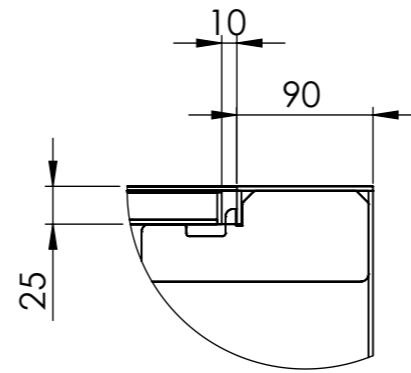

TITLE:		3mm Corten	
Drawing:	CBR3	A3	
SCALE:	1:15	SHEET	1 OF 15

DETAIL C
SCALE 1 : 10

DRAWN	Luuk van den Heuvel	DATE	18-1-2022	
REVISION	Luuk van der Heuvel	DATE	16-3-2022	
		Liessentstraat 4, 5405 AG Uden (NL). t 0031 (0)413 - 27 41 68. e info@adezz.com, i www.adezz.com		
Color:	-	Mass (kg):	123.82	

TITLE:	3mm Corten	
Drawing:	CBR4	A3
SCALE:	1:20	SHEET 1 OF 15

DETAIL D
SCALE 1 : 5

		DATE		TITLE:
DRAWN	Luuk van den Heuvel	20-1-2022		3mm Corten
REVISION	Luuk van der Heuvel	16-3-2022		Drawing.
			Liessentstraat 4, 5405 AG Uden (NL). t 0031 (0)413 - 27 41 68. e info@adezz.com, i www.adezz.com	CBR5
Color:	-	Mass (kg):	91.69	A3

SCALE:1:10	SHEET 1 OF 15
------------	---------------

DETAIL G
SCALE 1 : 5

		DATE		TITLE:		
DRAWN	Luuk van den Heuvel	23-12-2021			3mm Corten	
REVISION	Luuk van der Heuvel	16-3-2022		Drawing:	CBR6	A3
				Liessentstraat 4, 5405 AG Uden (NL). t 0031 (0)413 - 27 41 68. e info@adezz.com, i www.adezz.com		
Color:	-	Mass (kg):	69.50	SCALE:1:10	SHEET 1 OF 15	