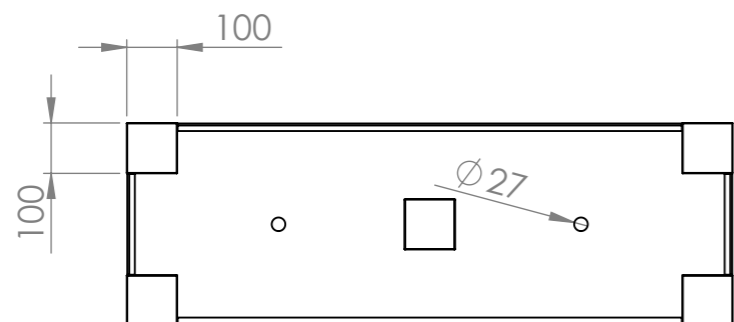

DRAWN	Benny Dijkhuis	DATE	13-11-2019		TITLE:	2mm Corten	
REVISION					Drawing:	CAP24.2 1200x400x800	A3
		Liessentstraat 4, 5405 AG Uden (NL). t 0031 (0)413 - 27 41 68. e info@adezz.com, i www.adezz.com		Color:	-	Mass (kg):	50.66
				SCALE:1:15	SHEET 1 OF 7