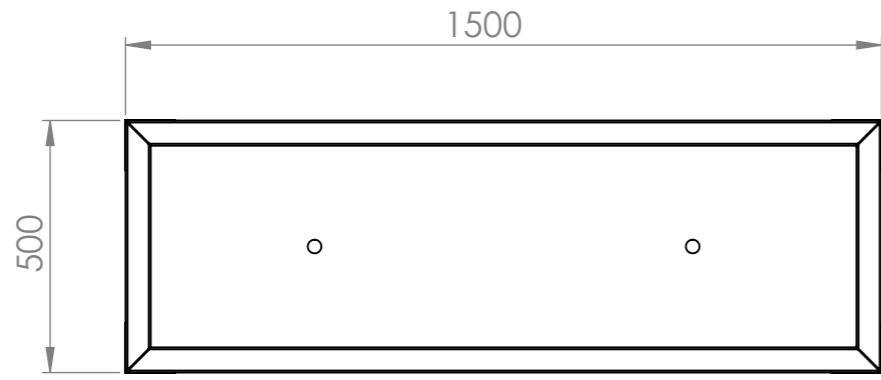

DETAIL A
SCALE 1 : 5

DRAWN	Benny Dijkhuis	DATE	13-11-2019		TITLE:	2mm Corten	
REVISION					Drawing:	CAP22.1 1500x500x600	A3
				Liessentstraat 4, 5405 AG Uden (NL). † 0031 (0)413 - 27 41 68. e info@adezz.com, i www.adezz.com		SCALE:1:15	SHEET 1 OF 7
Color:	-	Mass (kg):	51.79