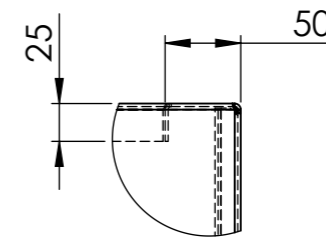

DETAIL A
SCALE 1 : 5

DRAWN	Benny Dijkhuis	DATE	13-11-2019		TITLE:			
REVISION					2mm Corten			
				Liessentstraat 4, 5405 AG Uden (NL). † 0031 (0)413 - 27 41 68. e info@adezz.com, i www.adezz.com		Drawing.	CAP6.2 800x800x600	A3
Color:	---	Mass (kg):	43.33	SCALE:1:15	SHEET 1 OF 6