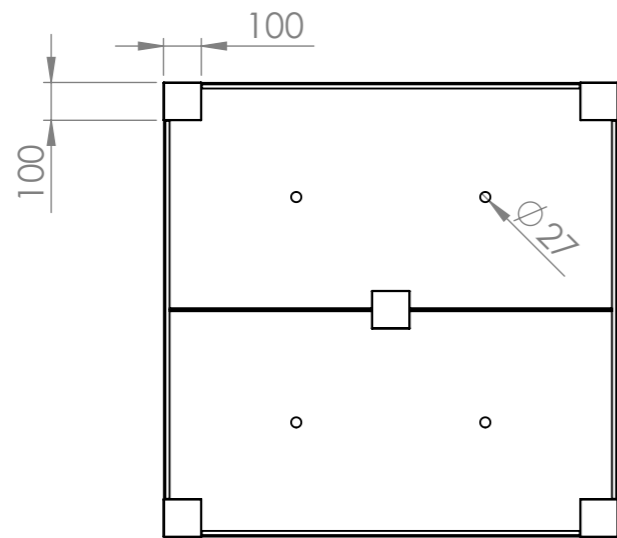

DETAIL A
SCALE 1 : 5

DRAWN	Benny Dijkhuis	DATE	13-11-2019		TITLE:			
REVISION					2mm Corten			
				Liessentstraat 4, 5405 AG Uden (NL). † 0031 (0)413 - 27 41 68. e info@adezz.com, i www.adezz.com		Drawing:	CAP4.2 1200x1200x600	A3
Color:	-	Mass (kg):	71.42	SCALE:1:20	SHEET 1 OF 6