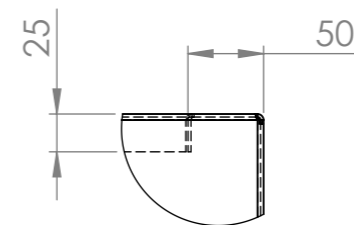

DETAIL A  
SCALE 1 : 5

DRAWN	Benny Dijkhuis	DATE	13-11-2019		TITLE:			
REVISION					2mm Corten			
				Liessentstraat 4, 5405 AG Uden (NL). † 0031 (0)413 - 27 41 68. e info@adezz.com, i www.adezz.com		Drawing.	CAP6.2 800x800x600	A3
Color:	---	Mass (kg):	43.33	SCALE:1:15	SHEET 1 OF 6			

DETAIL A  
SCALE 1 : 5

DRAWN	Benny Dijkhuis	DATE	13-11-2019		TITLE:	2mm Corten	
REVISION					Drawing:	CAP7 700x700x700	A3
		Liessentstraat 4, 5405 AG Uden (NL). † 0031 (0)413 - 27 41 68. e info@adezz.com, i www.adezz.com		Color:	---	Mass (kg):	<b>39.38</b>
				SCALE:1:10	SHEET 1 OF 5		