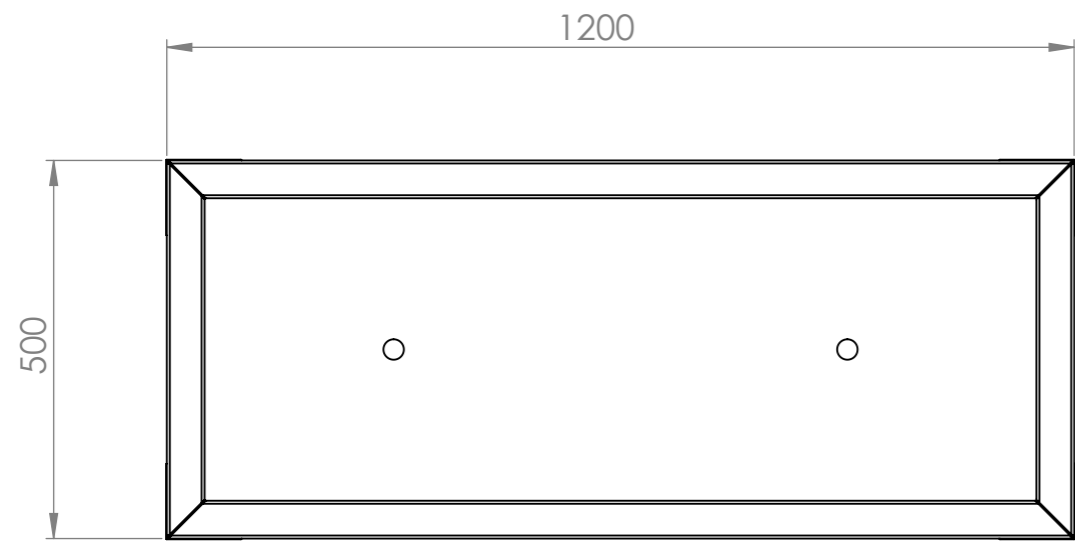

DETAIL A
SCALE 1 : 5