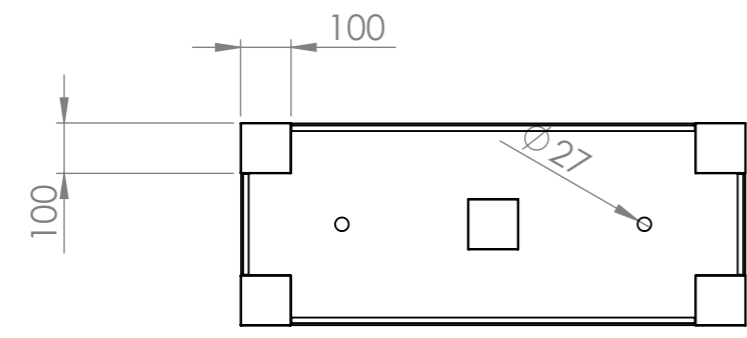

DRAWN	Benny Dijkhuis	DATE	13-11-2019		TITLE:	2mm Corten	
REVISION					Drawing:	CAP24.3 1000x400x800	A3
				Liessentstraat 4, 5405 AG Uden (NL). † 0031 (0)413 - 27 41 68. e info@adezz.com, i www.adezz.com		SCALE:1:15	SHEET 1 OF 7
Color:	-	Mass (kg):	44.50