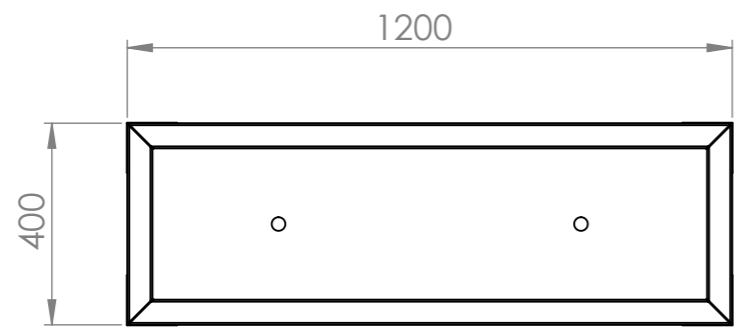

DETAIL A
SCALE 1 : 5