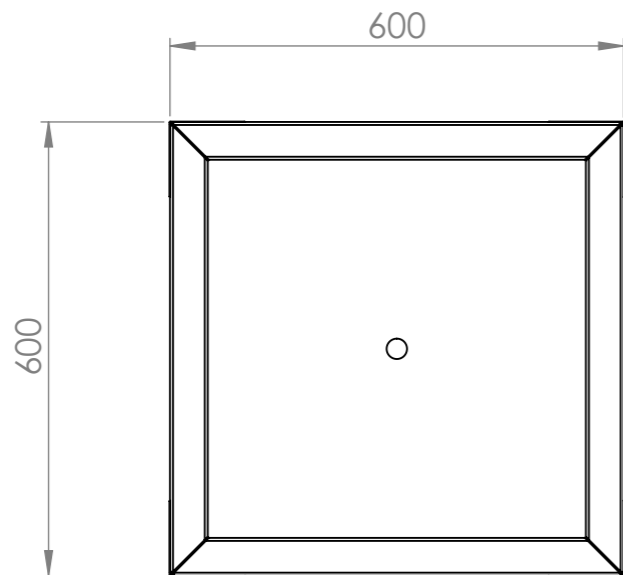

DETAIL A  
SCALE 1 : 5

DRAWN	Benny Dijkhuis	DATE	13-11-2019		TITLE:	2mm Corten	
REVISION					Drawing:	CAP7 700x700x700	A3
		Liessentstraat 4, 5405 AG Uden (NL). † 0031 (0)413 - 27 41 68. e info@adezz.com, i www.adezz.com		Color:	---	Mass (kg):	<b>39.38</b>
				SCALE:1:10	SHEET 1 OF 5		