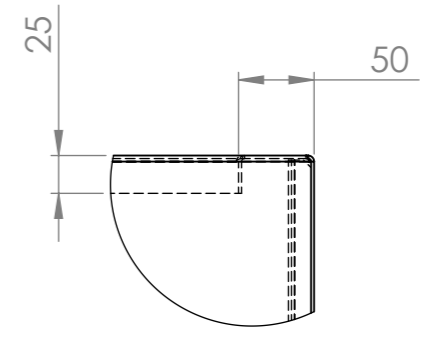

DETAIL A  
SCALE 1 : 5

DRAWN	Benny Dijkhuis	DATE	13-11-2019		TITLE:	2mm Corten	
REVISION					Drawing:	CAP22.1 1500x500x600	A3
				Liessentstraat 4, 5405 AG Uden (NL). † 0031 (0)413 - 27 41 68. e info@adezz.com, i www.adezz.com		SCALE:1:15	SHEET 1 OF 7
Color:	-	Mass (kg):	<b>51.79</b>				

DETAIL A  
SCALE 1 : 5

DRAWN	Benny Dijkhuis	DATE	13-11-2019		TITLE:	2mm Corten	
REVISION					Drawing:	CAP22.2 1200x500x600	A3
		Liessentstraat 4, 5405 AG Uden (NL). † 0031 (0)413 - 27 41 68. e info@adezz.com, i www.adezz.com		Color:	-	Mass (kg):	<b>43.97</b>
				SCALE:1:10	SHEET 1 OF 7		

DETAIL A  
SCALE 1 : 5

DRAWN	Benny Dijkhuis	DATE	13-11-2019		TITLE:	2mm Corten	
REVISION					Drawing:	CAP24.2 1200x400x800	A3
		Liessentstraat 4, 5405 AG Uden (NL). t 0031 (0)413 - 27 41 68. e info@adezz.com, i www.adezz.com		Color:	-	Mass (kg):	<b>50.66</b>
				SCALE:1:15	SHEET 1 OF 7		