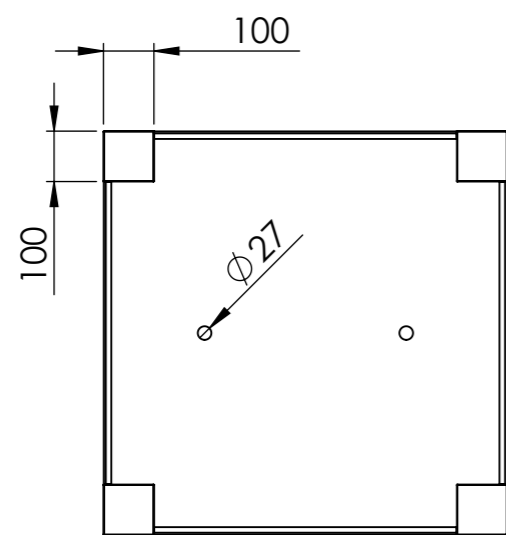

DRAWN	Benny Dijkhuis	DATE	13-11-2019		TITLE:			
REVISION					2mm Corten			
				Liessentstraat 4, 5405 AG Uden (NL). † 0031 (0)413 - 27 41 68. e info@adezz.com, i www.adezz.com		Drawing.	CAP6.2 800x800x600	A3
Color:	---	Mass (kg):	43.33	SCALE:1:15	SHEET 1 OF 6