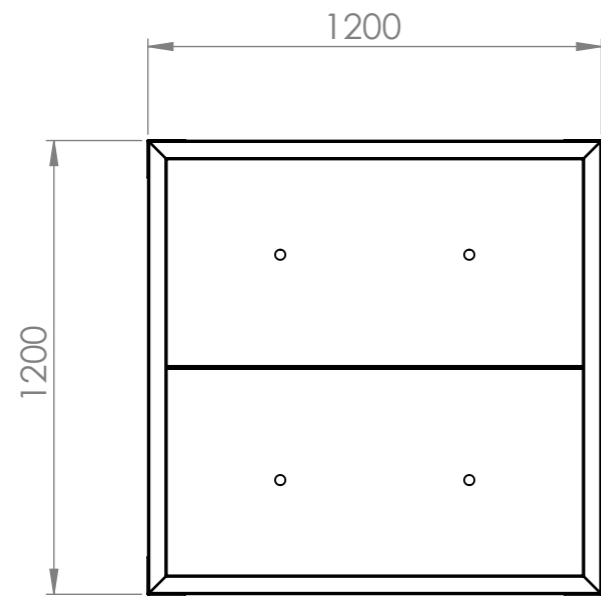

DETAIL A  
SCALE 1 : 5

DRAWN	Benny Dijkhuis	DATE	13-11-2019		TITLE:	2mm Corten	
REVISION					Drawing:	CAP3.1 1400x1400x800	A3
		Liessentstraat 4, 5405 AG Uden (NL). † 0031 (0)413 - 27 41 68. e info@adezz.com, i www.adezz.com		Color:	-	Mass (kg):	105.26
				SCALE:1:20	SHEET 1 OF 6		

DETAIL A  
SCALE 1 : 5

DRAWN	Benny Dijkhuis	DATE	13-11-2019		TITLE:	2mm Corten	
REVISION					Drawing:	CAP4.1 1200x1200x800	A3
				Liessentstraat 4, 5405 AG Uden (NL). † 0031 (0)413 - 27 41 68. e info@adezz.com, i www.adezz.com		Color:	-
		Mass (kg):	<b>87.27</b>	SCALE:1:20	SHEET 1 OF 6		