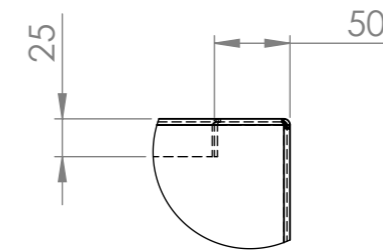

DETAIL A
SCALE 1 : 5

DRAWN	Benny Dijkhuis	DATE	13-11-2019		TITLE:	2mm Corten	
REVISION					Drawing:	CAP7 700x700x700	A3
		Liessentstraat 4, 5405 AG Uden (NL). † 0031 (0)413 - 27 41 68. e info@adezz.com, i www.adezz.com		Color:	---	Mass (kg):	39.38
				SCALE:1:10	SHEET 1 OF 5