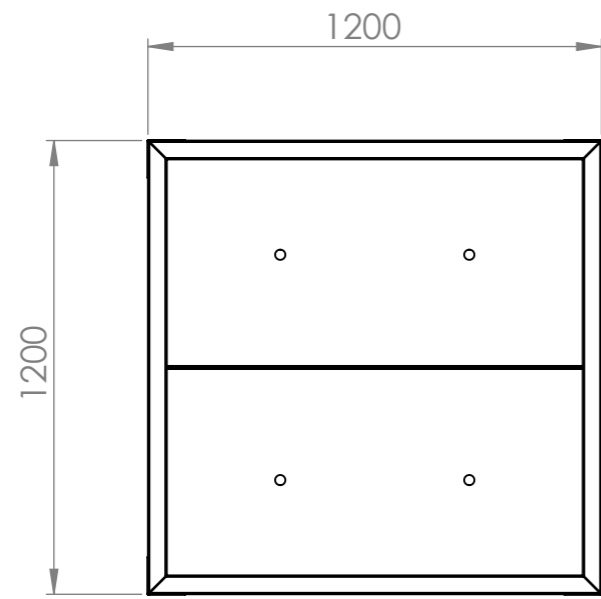

DETAIL A  
SCALE 1 : 5

DRAWN	Benny Dijkhuis	DATE	13-11-2019		TITLE:	2mm Corten	
REVISION					Drawing:	CAP3.1 1400x1400x800	A3
		Liessentstraat 4, 5405 AG Uden (NL). † 0031 (0)413 - 27 41 68. e info@adezz.com, i www.adezz.com		Color:	-	Mass (kg):	105.26
				SCALE:1:20	SHEET 1 OF 6		

DETAIL A  
SCALE 1 : 5

DRAWN	Benny Dijkhuis	DATE	13-11-2019		TITLE:	2mm Corten	
REVISION					Drawing:	CAP4.1 1200x1200x800	A3
				Liessentstraat 4, 5405 AG Uden (NL). † 0031 (0)413 - 27 41 68. e info@adezz.com, i www.adezz.com		Color:	-
		Mass (kg):	<b>87.27</b>	SCALE:1:20	SHEET 1 OF 6		