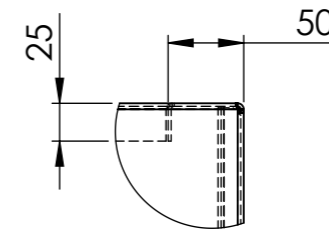

DETAIL A
SCALE 1 : 5

DRAWN	Benny Dijkhuis	DATE	13-11-2019		TITLE:	2mm Corten	
REVISION					Drawing:	CAP6.1 800x800x800	A3
		Liessentstraat 4, 5405 AG Uden (NL). † 0031 (0)413 - 27 41 68. e info@adezz.com, i www.adezz.com		Color:	---	Mass (kg):	54.18
				SCALE:1:15	SHEET 1 OF 6