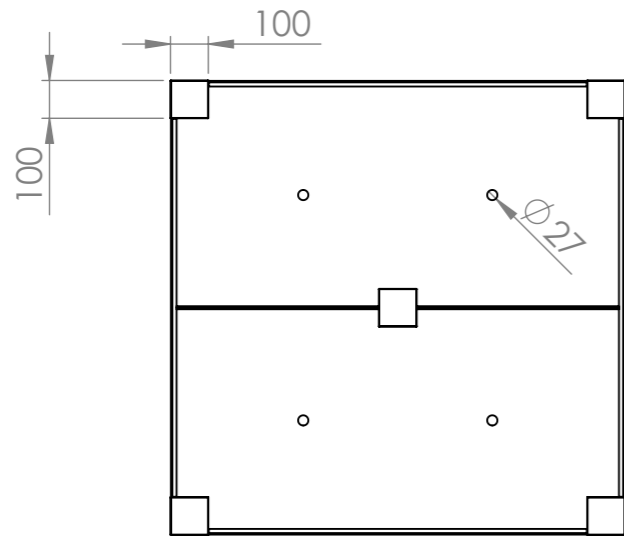

DETAIL A  
SCALE 1 : 5

DRAWN	Benny Dijkhuis	DATE	13-11-2019		TITLE:	2mm Corten	
REVISION					Drawing:	CAP3.1 1400x1400x800	A3
		Liessentstraat 4, 5405 AG Uden (NL). † 0031 (0)413 - 27 41 68. e info@adezz.com, i www.adezz.com		Color:	-	Mass (kg):	105.26
				SCALE:1:20	SHEET 1 OF 6		