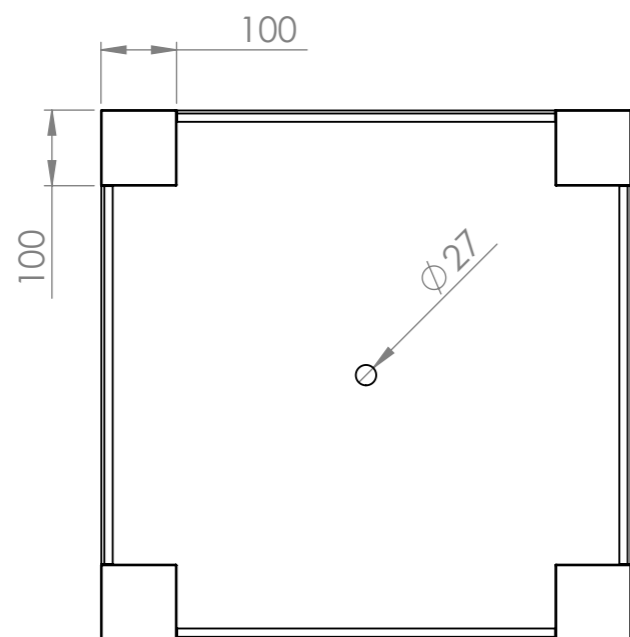

DRAWN	Benny Dijkhuis	DATE	13-11-2019		TITLE:	2mm Corten	
REVISION					Drawing:	CAP7 700x700x700	A3
		Liessentstraat 4, 5405 AG Uden (NL). † 0031 (0)413 - 27 41 68. e info@adezz.com, i www.adezz.com		Color:	---	Mass (kg):	39.38
				SCALE:1:10	SHEET 1 OF 5