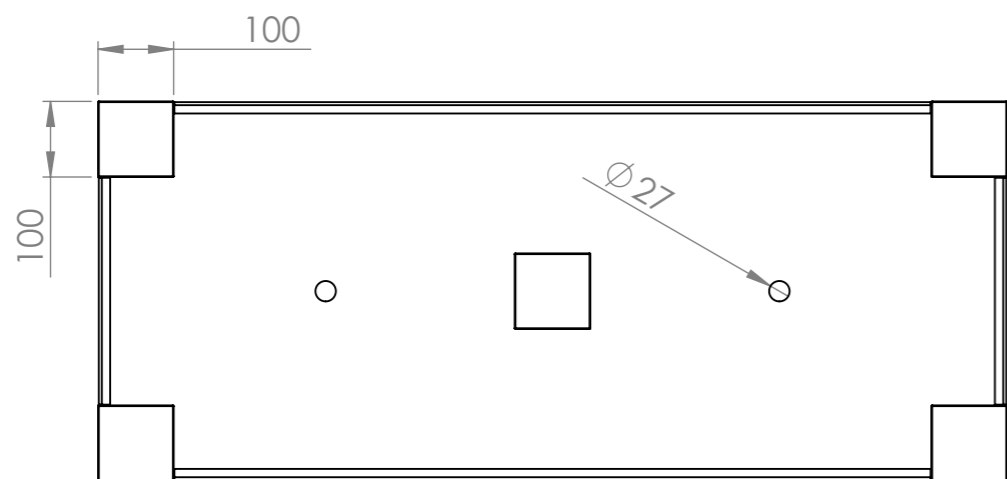

DRAWN	Benny Dijkhuis	DATE	13-11-2019		TITLE:	2mm Corten	
REVISION					Drawing:	CAP22.2 1200x500x600	A3
		Liessentstraat 4, 5405 AG Uden (NL). † 0031 (0)413 - 27 41 68. e info@adezz.com, i www.adezz.com		Color:	-	Mass (kg):	43.97
				SCALE:1:10	SHEET 1 OF 7