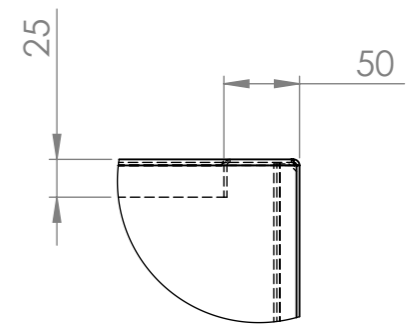

DETAIL A
SCALE 1 : 5