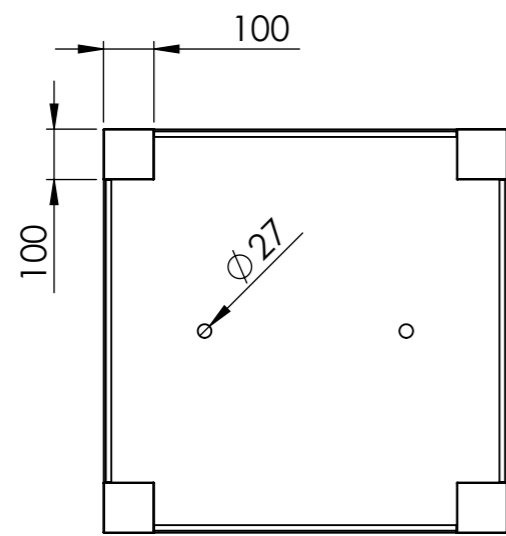

DRAWN	Benny Dijkhuis	DATE	13-11-2019		TITLE:	2mm Corten	
REVISION					Drawing:	CAP6.1 800x800x800	A3
		Liessentstraat 4, 5405 AG Uden (NL). † 0031 (0)413 - 27 41 68. e info@adezz.com, i www.adezz.com		Color:	---	Mass (kg):	54.18
				SCALE:1:15	SHEET 1 OF 6