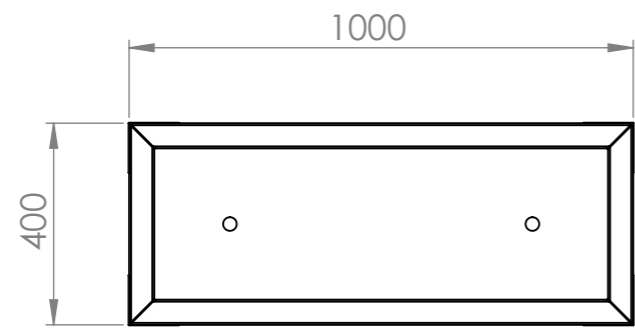

DETAIL A
SCALE 1 : 5