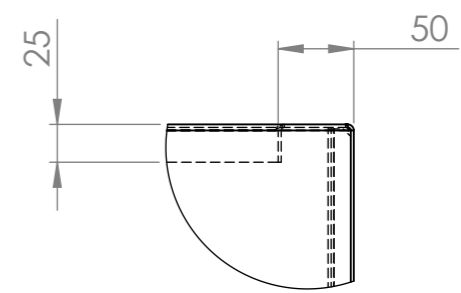

DETAIL A
SCALE 1 : 5

DRAWN	Benny Dijkhuis	DATE	13-11-2019		TITLE:	2mm Corten	
REVISION	Luuk van der Heuvel	DATE	27-11-2019		Drawing:	CAP5.2 1000x1000x600	A3
		Liessentstraat 4, 5405 AG Uden (NL). † 0031 (0)413 - 27 41 68. e info@adezz.com, i www.adezz.com		Color:	-	Mass (kg):	56.84
				SCALE:1:15	SHEET 1 OF 6