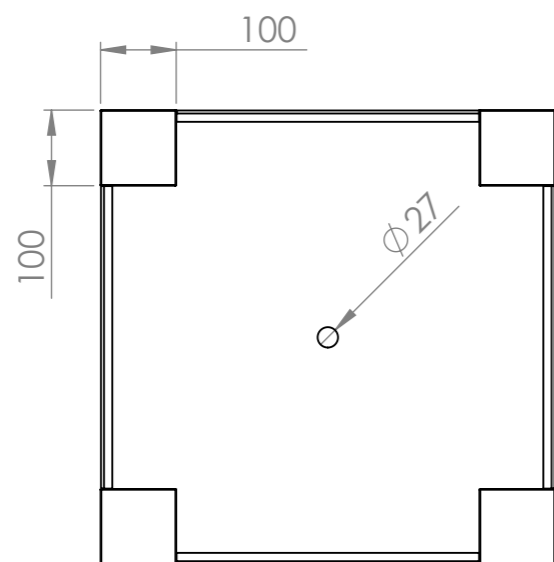

DRAWN	Benny Dijkhuis	DATE	13-11-2019		TITLE:			
REVISION					2mm Corten			
				Liessentstraat 4, 5405 AG Uden (NL). † 0031 (0)413 - 27 41 68. e info@adezz.com, i www.adezz.com		Drawing.	CAP8 600x600x600	A3
Color:	---	Mass (kg):	29.35	SCALE:1:10	SHEET 1 OF 5