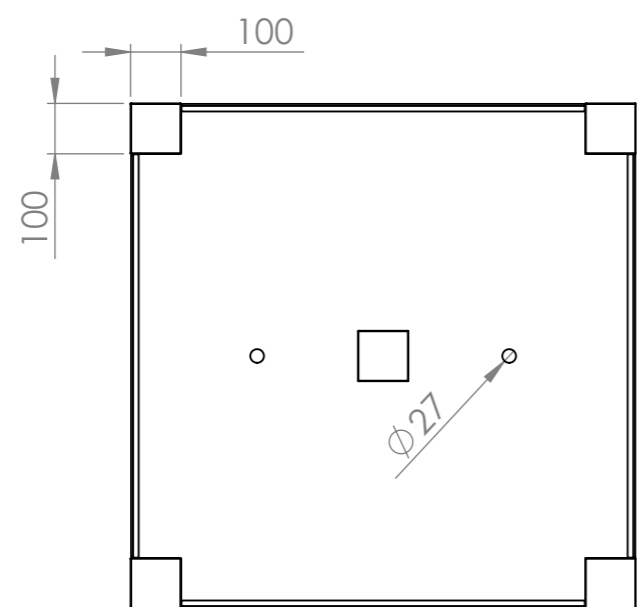

DETAIL A
SCALE 1 : 5

DRAWN	Benny Dijkhuis	DATE	13-11-2019		TITLE:	2mm Corten	
REVISION	Luuk van der Heuvel	DATE	27-11-2019		Drawing:	CAP5.2 1000x1000x600	A3
		Liessentstraat 4, 5405 AG Uden (NL). † 0031 (0)413 - 27 41 68. e info@adezz.com, i www.adezz.com		Color:	-	Mass (kg):	56.84
				SCALE:1:15	SHEET 1 OF 6