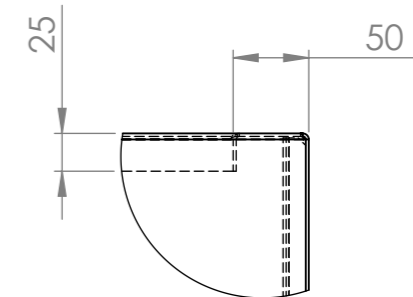

DETAIL A
SCALE 1 : 5

DRAWN	Benny Dijkhuis	DATE	13-11-2019		TITLE:	2mm Corten	
REVISION	Luuk van der Heuvel	DATE	27-11-2019		Drawing:	CAP5.1 1000x1000x800	A3
		Liessentstraat 4, 5405 AG Uden (NL). † 0031 (0)413 - 27 41 68. e info@adezz.com, i www.adezz.com		Color:	-	Mass (kg):	70.19
				SCALE:1:15	SHEET 1 OF 6