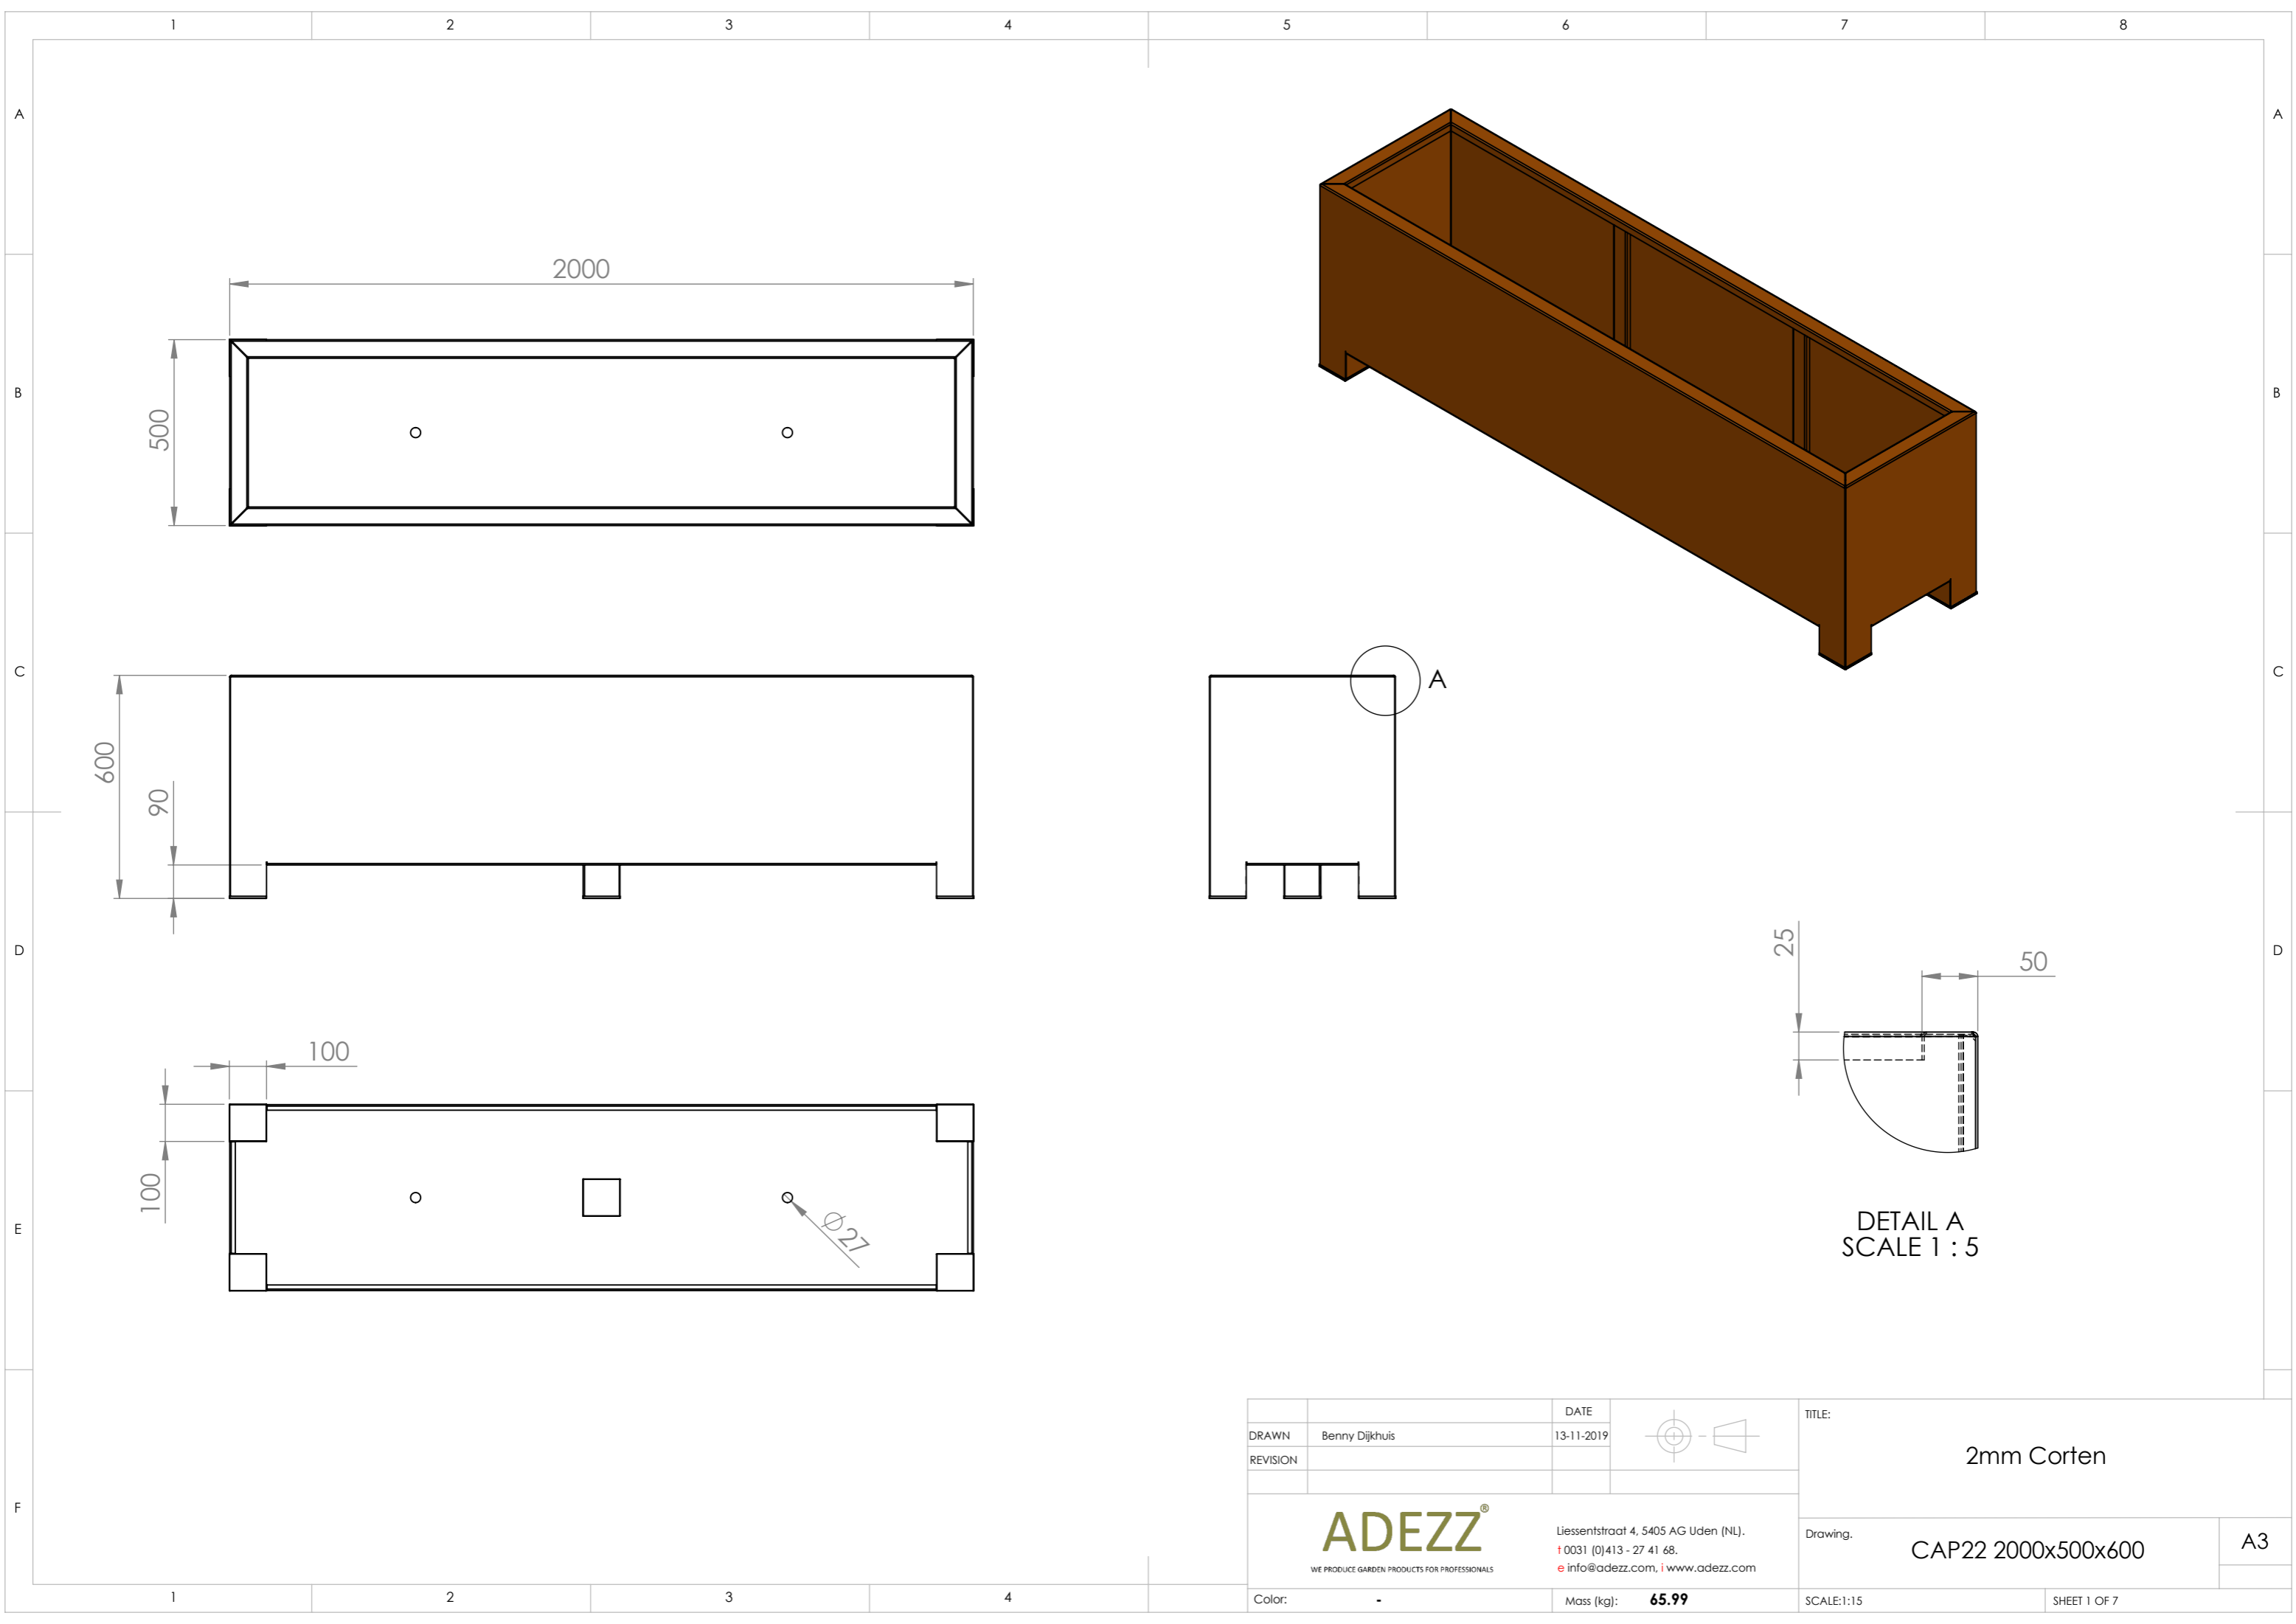

DRAWN	Benny Dijkhuis	DATE	13-11-2019		TITLE:	2mm Corten	
REVISION					Drawing:	CAP22 2000x500x600	A3
				Liessentstraat 4, 5405 AG Uden (NL). † 0031 (0)413 - 27 41 68. e info@adezz.com, i www.adezz.com		SCALE:1:15	SHEET 1 OF 7
Color:	-	Mass (kg):	65.99