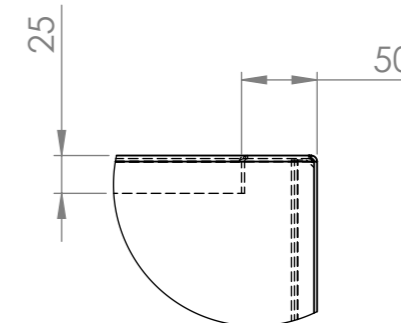

DETAIL A  
SCALE 1 : 5

DRAWN	Benny Dijkhuis	DATE	13-11-2019		TITLE:	2mm Corten	
REVISION					Drawing:	CAP22.1 1500x500x600	A3
				Liessentstraat 4, 5405 AG Uden (NL). † 0031 (0)413 - 27 41 68. e info@adezz.com, i www.adezz.com		SCALE:1:15	SHEET 1 OF 7
Color:	-	Mass (kg):	<b>51.79</b>				

DETAIL A  
SCALE 1 : 5

DRAWN	Benny Dijkhuis	DATE	13-11-2019		TITLE:	2mm Corten	
REVISION					Drawing:	CAP22.2 1200x500x600	A3
		Liessentstraat 4, 5405 AG Uden (NL). † 0031 (0)413 - 27 41 68. e info@adezz.com, i www.adezz.com		Color:	-	Mass (kg):	<b>43.97</b>
				SCALE:1:10	SHEET 1 OF 7		