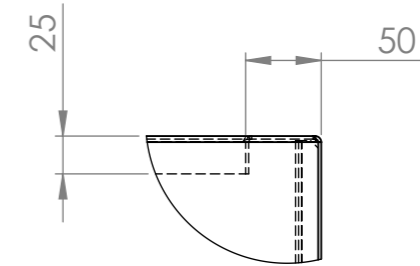

DETAIL A
SCALE 1 : 5

DRAWN	Benny Dijkhuis	DATE	13-11-2019		TITLE:			
REVISION					2mm Corten			
				Liessentstraat 4, 5405 AG Uden (NL). † 0031 (0)413 - 27 41 68. e info@adezz.com, i www.adezz.com		Drawing:	CAP4.2 1200x1200x600	A3
Color:	-	Mass (kg):	71.42	SCALE:1:20	SHEET 1 OF 6