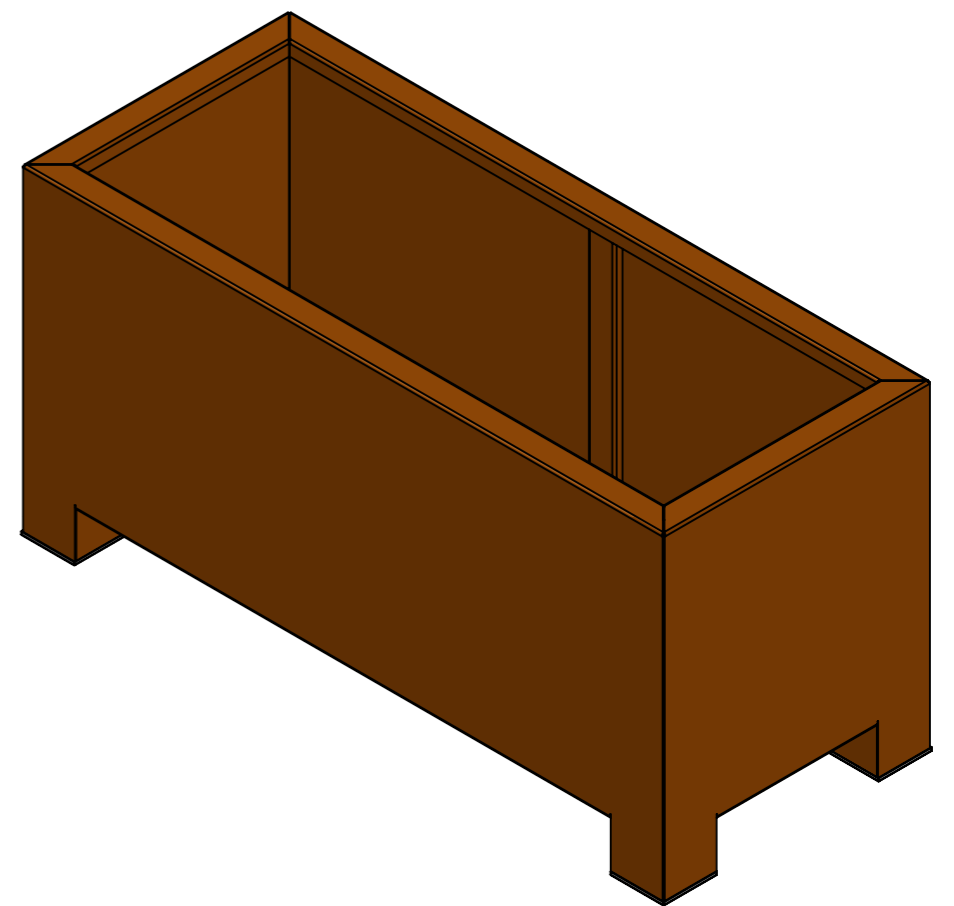

DETAIL A
SCALE 1 : 5