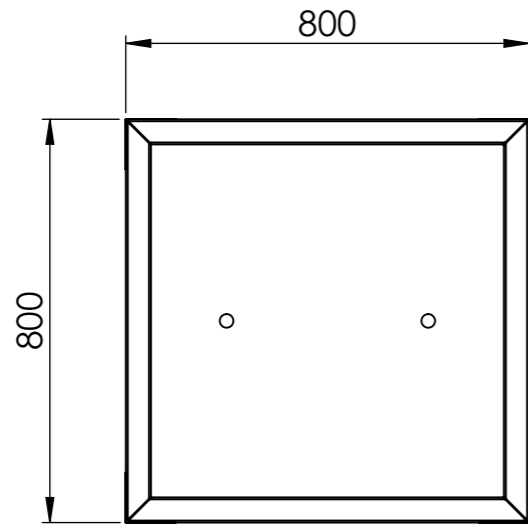

DRAWN	Benny Dijkhuis	DATE	13-11-2019		TITLE:	2mm Corten	
REVISION					Drawing:	CAP6.1 800x800x800	A3
		Liessentstraat 4, 5405 AG Uden (NL). † 0031 (0)413 - 27 41 68. e info@adezz.com, i www.adezz.com		Color:	---	Mass (kg):	54.18
				SCALE:1:15	SHEET 1 OF 6