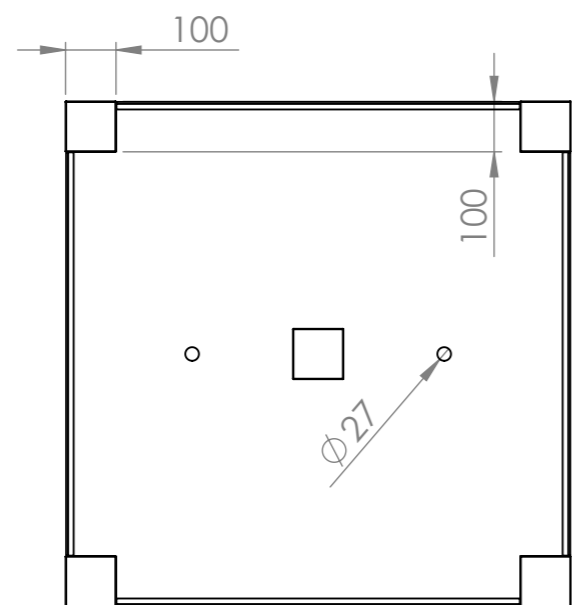

DETAIL A
SCALE 1 : 5

DRAWN	Benny Dijkhuis	DATE	13-11-2019		TITLE:	2mm Corten	
REVISION	Luuk van der Heuvel	DATE	27-11-2019		Drawing:	CAP5.1 1000x1000x800	A3
		Liessentstraat 4, 5405 AG Uden (NL). † 0031 (0)413 - 27 41 68. e info@adezz.com, i www.adezz.com		Color:	-	Mass (kg):	70.19
				SCALE:1:15	SHEET 1 OF 6