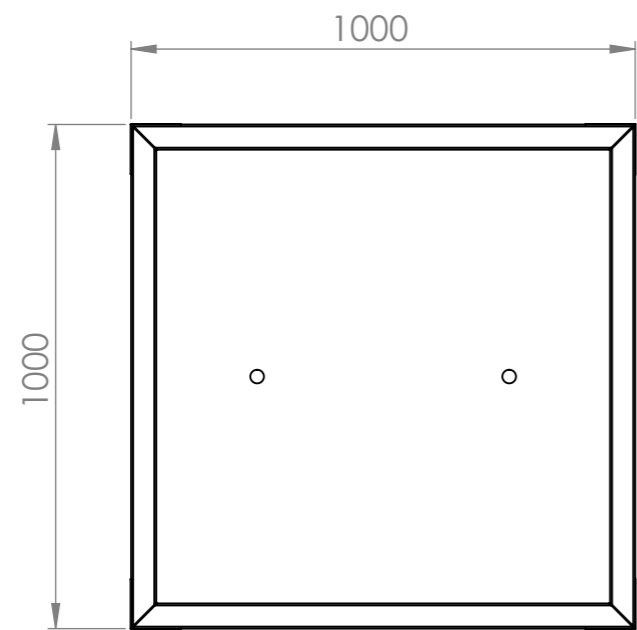

DETAIL A
SCALE 1 : 5

DRAWN	Benny Dijkhuis	DATE	13-11-2019		TITLE:	2mm Corten	
REVISION	Luuk van der Heuvel	DATE	27-11-2019		Drawing:	CAP5.1 1000x1000x800	A3
		Liessentstraat 4, 5405 AG Uden (NL). † 0031 (0)413 - 27 41 68. e info@adezz.com, i www.adezz.com		Color:	-	Mass (kg):	70.19
				SCALE:1:15	SHEET 1 OF 6