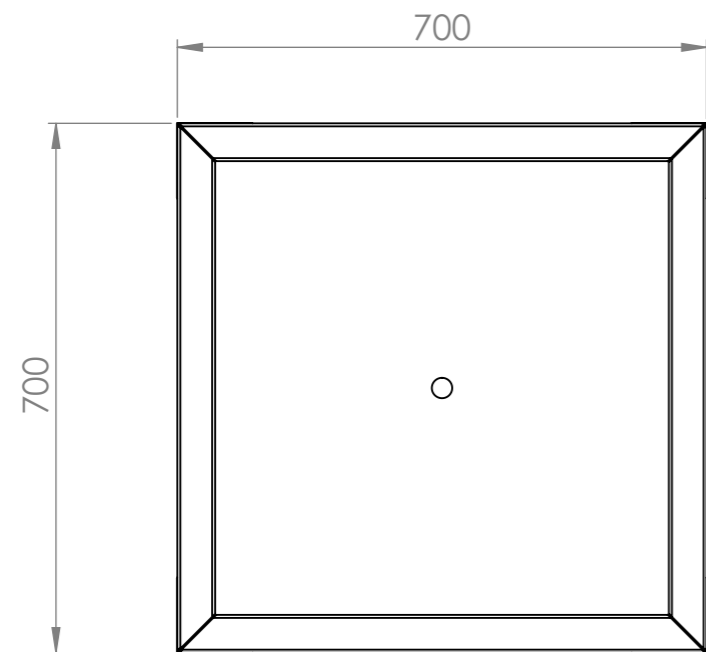

DRAWN	Benny Dijkhuis	DATE	13-11-2019		TITLE:	2mm Corten	
REVISION					Drawing:	CAP7 700x700x700	A3
		Liessentstraat 4, 5405 AG Uden (NL). † 0031 (0)413 - 27 41 68. e info@adezz.com, i www.adezz.com		Color:	---	Mass (kg):	39.38
				SCALE:1:10	SHEET 1 OF 5