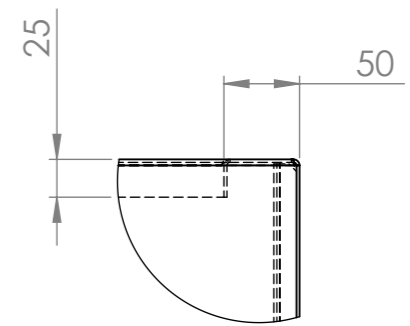

DETAIL A
SCALE 1 : 5

DRAWN	Benny Dijkhuis	DATE	13-11-2019		TITLE:	2mm Corten	
REVISION					Drawing:	CAP22.1 1500x500x600	A3
				Liessentstraat 4, 5405 AG Uden (NL). † 0031 (0)413 - 27 41 68. e info@adezz.com, i www.adezz.com		SCALE:1:15	SHEET 1 OF 7
Color:	-	Mass (kg):	51.79