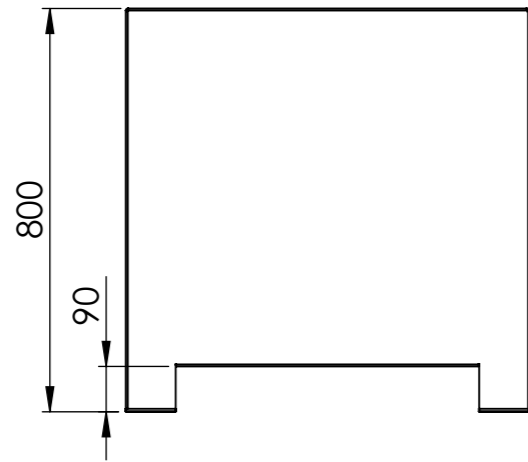

DRAWN	Benny Dijkhuis	DATE	13-11-2019		TITLE:	2mm Corten	
REVISION					Drawing:	CAP6.1 800x800x800	A3
		Liessentstraat 4, 5405 AG Uden (NL). † 0031 (0)413 - 27 41 68. e info@adezz.com, i www.adezz.com		Color:	---	Mass (kg):	54.18
				SCALE:1:15	SHEET 1 OF 6