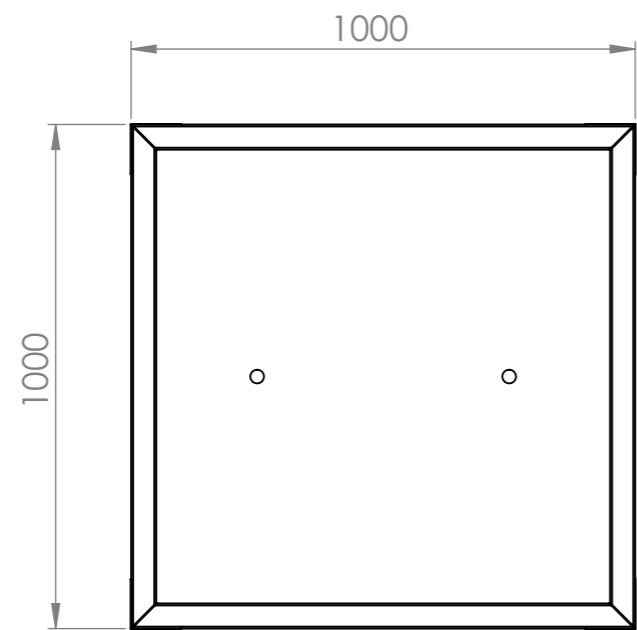

DETAIL A
SCALE 1 : 5

DRAWN	Benny Dijkhuis	DATE	13-11-2019		TITLE:	2mm Corten	
REVISION	Luuk van der Heuvel	DATE	27-11-2019		Drawing:	CAP5.2 1000x1000x600	A3
		Liessentstraat 4, 5405 AG Uden (NL). † 0031 (0)413 - 27 41 68. e info@adezz.com, i www.adezz.com		Color:	-	Mass (kg):	56.84
				SCALE:1:15	SHEET 1 OF 6