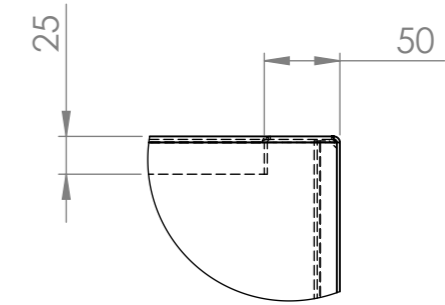

DETAIL A  
SCALE 1 : 5

DRAWN	Benny Dijkhuis	DATE	13-11-2019		TITLE:	2mm Corten	
REVISION					Drawing:	CAP3.1 1400x1400x800	A3
		Liessentstraat 4, 5405 AG Uden (NL). † 0031 (0)413 - 27 41 68. e info@adezz.com, i www.adezz.com		Color:	-	Mass (kg):	105.26
				SCALE:1:20	SHEET 1 OF 6		