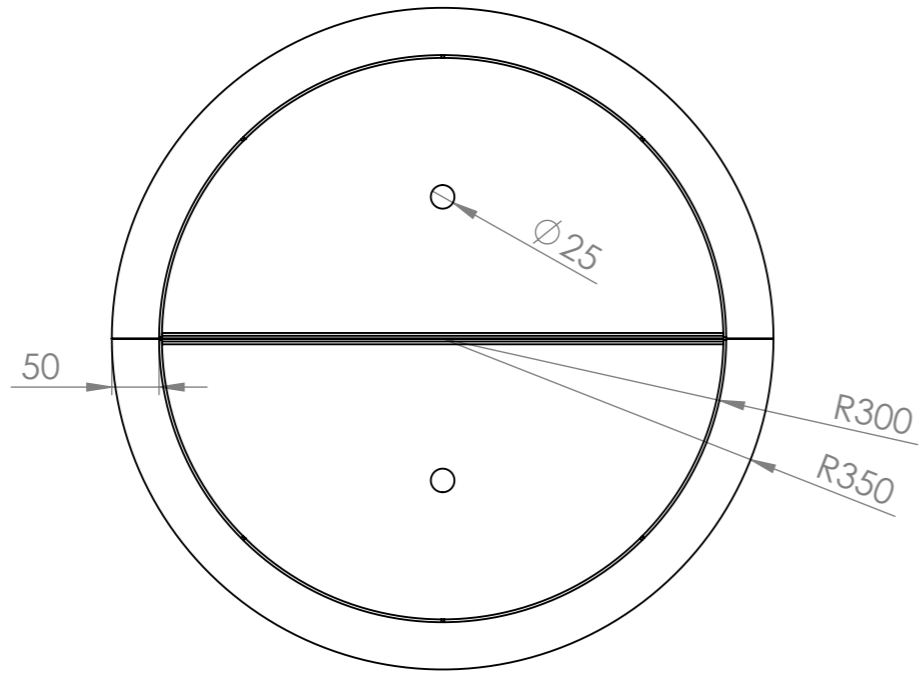

$\varnothing 25$
 50
 R550
 R600

600
 390
 3
 192
 18
 $\varnothing 1035$
 $\varnothing 1100$
 $\varnothing 1200$

DRAWN	Luuk van den Heuvel	DATE		TITLE:	3mm Corten	
REVISION				Drawing:	EXTEND-1C	A3
			Liessentstraat 4, 5405 AG Uden (NL). t 0031 (0)413 - 27 41 68. e info@adezz.com, i www.adezz.com			
Color:	-	Mass (kg):	85.02	SCALE:1:8	SHEET 1 OF 11	

DRAWN	Luuk van den Heuvel	DATE		TITLE:	3mm Corten	
REVISION				Drawing:	EXTEND-2C	A3
			Liessentstraat 4, 5405 AG Uden (NL). † 0031 (0)413 - 27 41 68. e info@adezz.com, i www.adezz.com		SCALE:1:8	SHEET 1 OF 11
Color:	-	Mass (kg):	77.48			

DRAWN	Luuk van den Heuvel	DATE		TITLE:	3mm Corten	
REVISION				Drawing:	EXTEND-3C	A3
			Liessentstraat 4, 5405 AG Uden (NL). † 0031 (0)413 - 27 41 68. e info@adezz.com, i www.adezz.com		SCALE:1:8	SHEET 1 OF 11
Color:	-	Mass (kg):	67.27			

DRAWN	Luuk van den Heuvel	DATE		TITLE:	3mm Corten	
REVISION				Drawing:	EXTEND-4C	A3
			Liessentstraat 4, 5405 AG Uden (NL). † 0031 (0)413 - 27 41 68. e info@adezz.com, i www.adezz.com		SCALE:1:8	SHEET 1 OF 11
Color:	-	Mass (kg):	67.16			