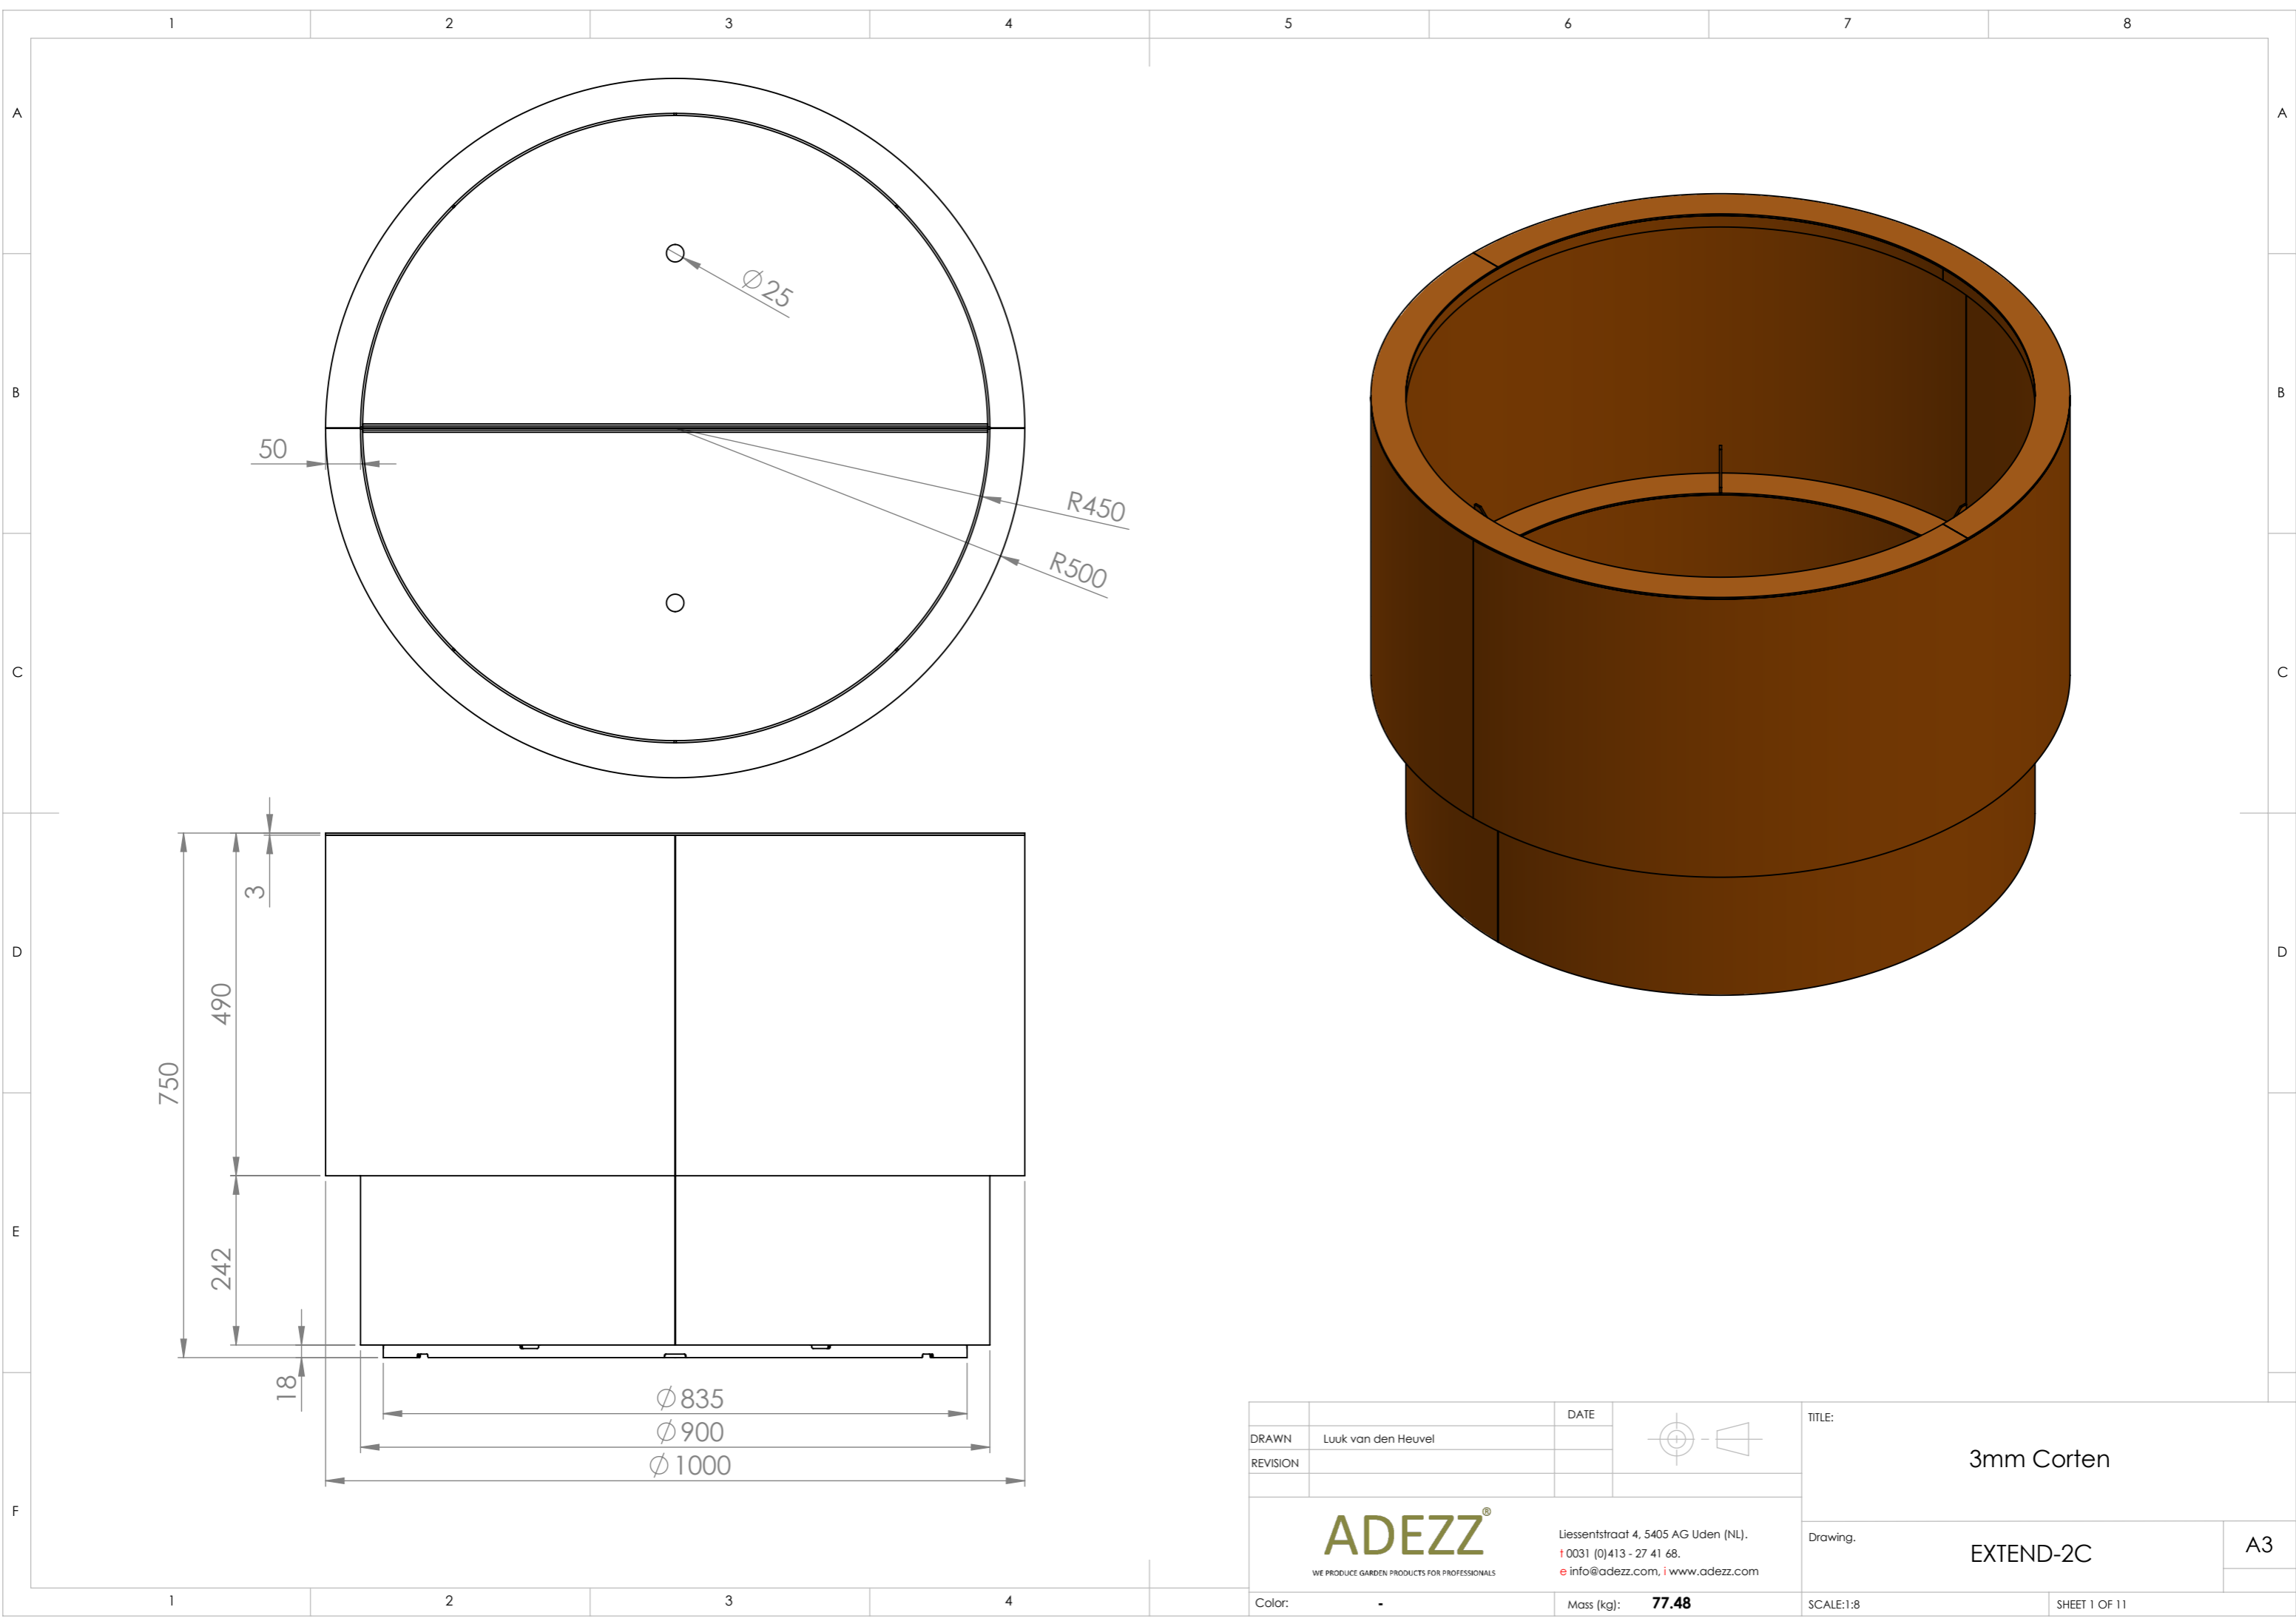

$\varnothing 25$
 50
 R550
 R600

600
 390
 3
 192
 18
 $\varnothing 1035$
 $\varnothing 1100$
 $\varnothing 1200$

DRAWN	Luuk van den Heuvel	DATE		TITLE:	3mm Corten	
REVISION				Drawing:	EXTEND-1C	A3
			Liessentstraat 4, 5405 AG Uden (NL). t 0031 (0)413 - 27 41 68. e info@adezz.com, i www.adezz.com			
Color:	-	Mass (kg):	85.02	SCALE:1:8	SHEET 1 OF 11	

DRAWN	Luuk van den Heuvel	DATE		TITLE:	3mm Corten	
REVISION				Drawing:	EXTEND-2C	A3
			Liessentstraat 4, 5405 AG Uden (NL). † 0031 (0)413 - 27 41 68. e info@adezz.com, i www.adezz.com		SCALE:1:8	SHEET 1 OF 11
Color:	-	Mass (kg):	77.48			

DRAWN	Luuk van den Heuvel	DATE		TITLE:	3mm Corten	
REVISION				Drawing:	EXTEND-3C	A3
			Liessentstraat 4, 5405 AG Uden (NL). † 0031 (0)413 - 27 41 68. e info@adezz.com, i www.adezz.com		SCALE:1:8	SHEET 1 OF 11
Color:	-	Mass (kg):	67.27			

DRAWN	Luuk van den Heuvel	DATE		TITLE:	3mm Corten	
REVISION				Drawing:	EXTEND-4C	A3
			Liessentstraat 4, 5405 AG Uden (NL). † 0031 (0)413 - 27 41 68. e info@adezz.com, i www.adezz.com		SCALE:1:8	SHEET 1 OF 11
Color:	-	Mass (kg):	67.16			