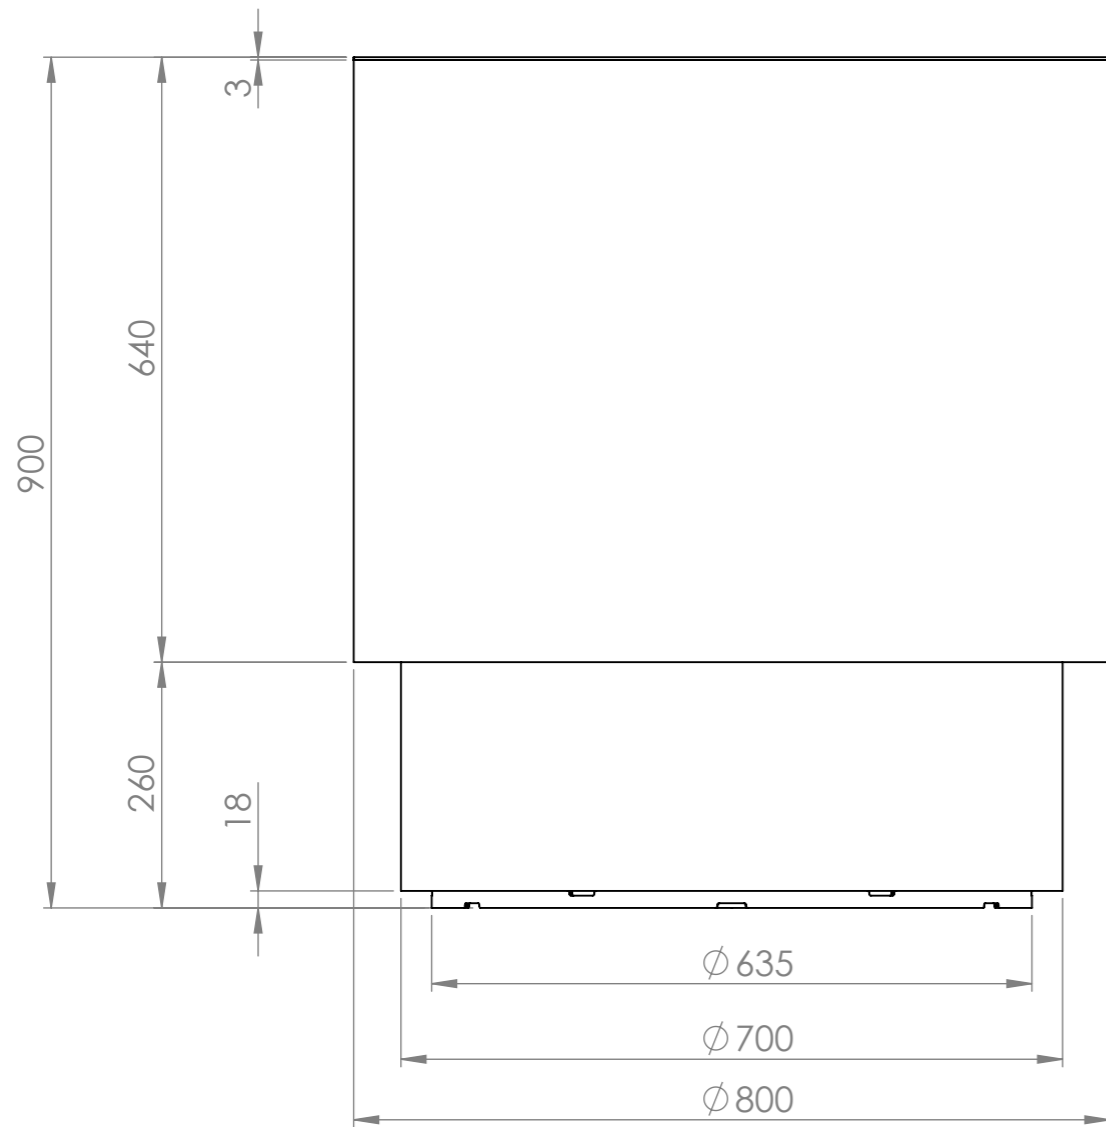

$\varnothing 25$
 50
 R550
 R600

600
 390
 3
 192
 18
 $\varnothing 1035$
 $\varnothing 1100$
 $\varnothing 1200$

DRAWN	Luuk van den Heuvel	DATE		TITLE:	3mm Corten	
REVISION				Drawing:	EXTEND-1C	A3
			Liessentstraat 4, 5405 AG Uden (NL). t 0031 (0)413 - 27 41 68. e info@adezz.com, i www.adezz.com			
Color:	-	Mass (kg):	85.02	SCALE:1:8	SHEET 1 OF 11	

DRAWN	Luuk van den Heuvel	DATE		TITLE:	3mm Corten	
REVISION				Drawing:	EXTEND-2C	A3
			Liessentstraat 4, 5405 AG Uden (NL). † 0031 (0)413 - 27 41 68. e info@adezz.com, i www.adezz.com		SCALE:1:8	SHEET 1 OF 11
Color:	-	Mass (kg):	77.48			

DRAWN	Luuk van den Heuvel	DATE		TITLE:	3mm Corten	
REVISION				Drawing:	EXTEND-3C	A3
			Liessentstraat 4, 5405 AG Uden (NL). † 0031 (0)413 - 27 41 68. e info@adezz.com, i www.adezz.com		SCALE:1:8	SHEET 1 OF 11
Color:	-	Mass (kg):	67.27			

DRAWN	Luuk van den Heuvel	DATE		TITLE:	3mm Corten	
REVISION				Drawing:	EXTEND-4C	A3
			Liessentstraat 4, 5405 AG Uden (NL). † 0031 (0)413 - 27 41 68. e info@adezz.com, i www.adezz.com		SCALE:1:8	SHEET 1 OF 11
Color:	-	Mass (kg):	67.16			