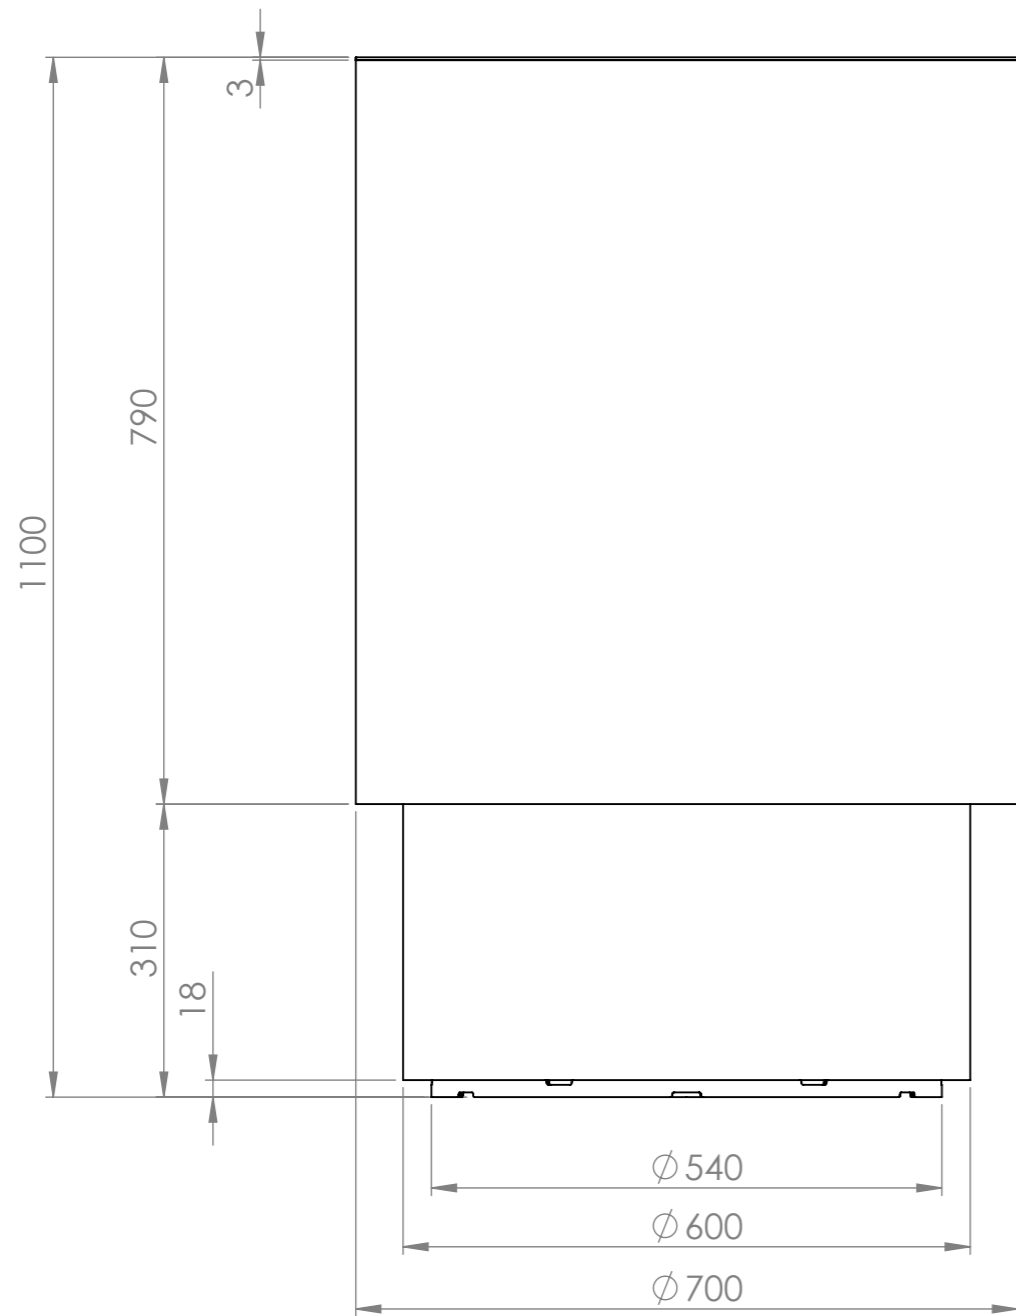

$\varnothing 25$
 50
 R550
 R600

600
 390
 3
 192
 18
 $\varnothing 1035$
 $\varnothing 1100$
 $\varnothing 1200$

DRAWN	Luuk van den Heuvel	DATE		TITLE:	3mm Corten	
REVISION				Drawing:	EXTEND-1C	A3
			Liessentstraat 4, 5405 AG Uden (NL). t 0031 (0)413 - 27 41 68. e info@adezz.com, i www.adezz.com			
Color:	-	Mass (kg):	85.02	SCALE:1:8	SHEET 1 OF 11	

DRAWN	Luuk van den Heuvel	DATE		TITLE:	3mm Corten	
REVISION				Drawing:	EXTEND-2C	A3
			Liessentstraat 4, 5405 AG Uden (NL). † 0031 (0)413 - 27 41 68. e info@adezz.com, i www.adezz.com		SCALE:1:8	SHEET 1 OF 11
Color:	-	Mass (kg):	77.48			

DRAWN	Luuk van den Heuvel	DATE		TITLE:	3mm Corten	
REVISION				Drawing:	EXTEND-3C	A3
			Liessentstraat 4, 5405 AG Uden (NL). † 0031 (0)413 - 27 41 68. e info@adezz.com, i www.adezz.com		SCALE:1:8	SHEET 1 OF 11
Color:	-	Mass (kg):	67.27			

DRAWN	Luuk van den Heuvel	DATE		TITLE:	3mm Corten	
REVISION				Drawing:	EXTEND-4C	A3
			Liessentstraat 4, 5405 AG Uden (NL). † 0031 (0)413 - 27 41 68. e info@adezz.com, i www.adezz.com		SCALE:1:8	SHEET 1 OF 11
Color:	-	Mass (kg):	67.16			