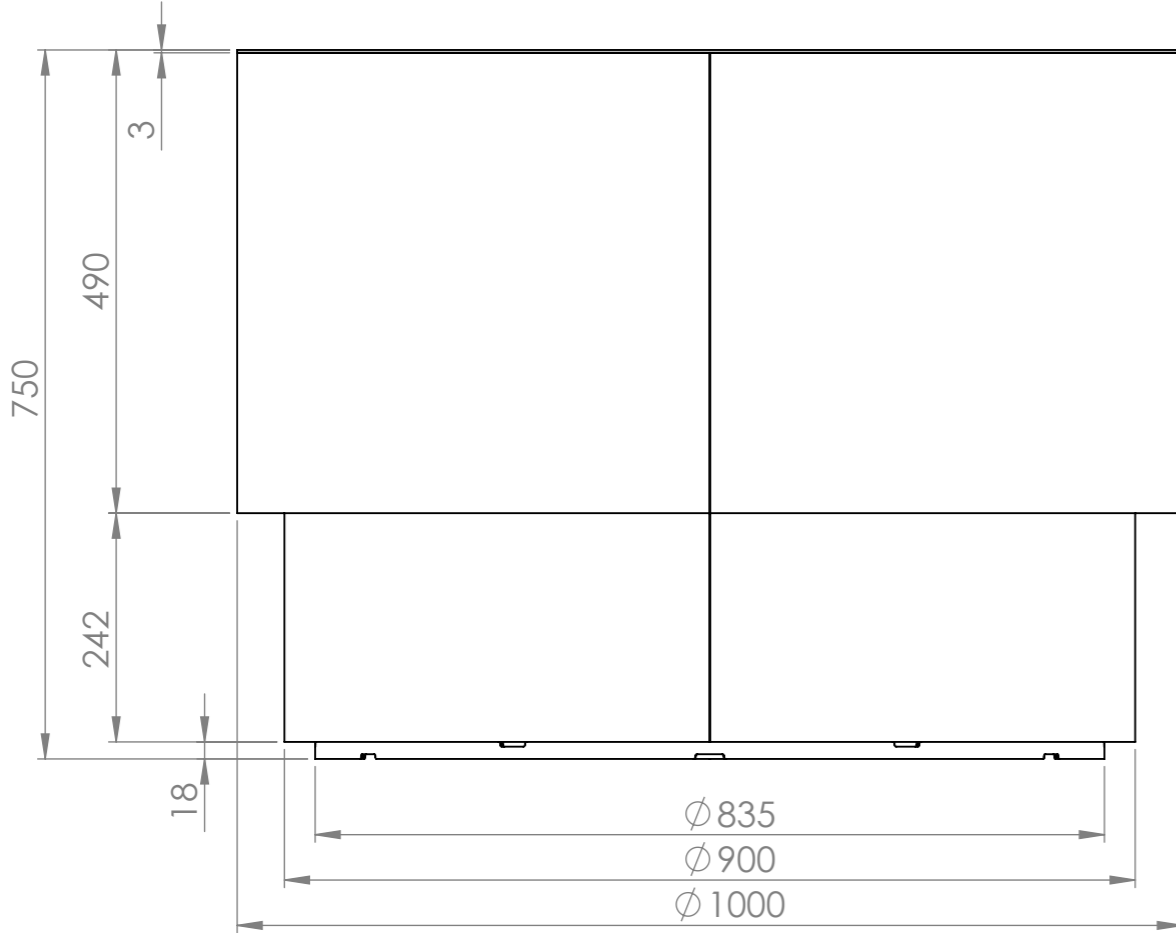

$\varnothing 25$
 50
 R550
 R600

600
 390
 3
 192
 18
 $\varnothing 1035$
 $\varnothing 1100$
 $\varnothing 1200$

DRAWN	Luuk van den Heuvel	DATE		TITLE:	3mm Corten	
REVISION				Drawing:	EXTEND-1C	A3
			Liessentstraat 4, 5405 AG Uden (NL). t 0031 (0)413 - 27 41 68. e info@adezz.com, i www.adezz.com			
Color:	-	Mass (kg):	85.02	SCALE:1:8	SHEET 1 OF 11	

DRAWN	Luuk van den Heuvel	DATE		TITLE:	3mm Corten	
REVISION				Drawing:	EXTEND-2C	A3
			Liessentstraat 4, 5405 AG Uden (NL). † 0031 (0)413 - 27 41 68. e info@adezz.com, i www.adezz.com		SCALE:1:8	SHEET 1 OF 11
Color:	-	Mass (kg):	77.48			

DRAWN	Luuk van den Heuvel	DATE		TITLE:	3mm Corten	
REVISION				Drawing:	EXTEND-3C	A3
			Liessentstraat 4, 5405 AG Uden (NL). † 0031 (0)413 - 27 41 68. e info@adezz.com, i www.adezz.com		SCALE:1:8	SHEET 1 OF 11
Color:	-	Mass (kg):	67.27			

DRAWN	Luuk van den Heuvel	DATE		TITLE:	3mm Corten	
REVISION				Drawing:	EXTEND-4C	A3
			Liessentstraat 4, 5405 AG Uden (NL). † 0031 (0)413 - 27 41 68. e info@adezz.com, i www.adezz.com		SCALE:1:8	SHEET 1 OF 11
Color:	-	Mass (kg):	67.16			