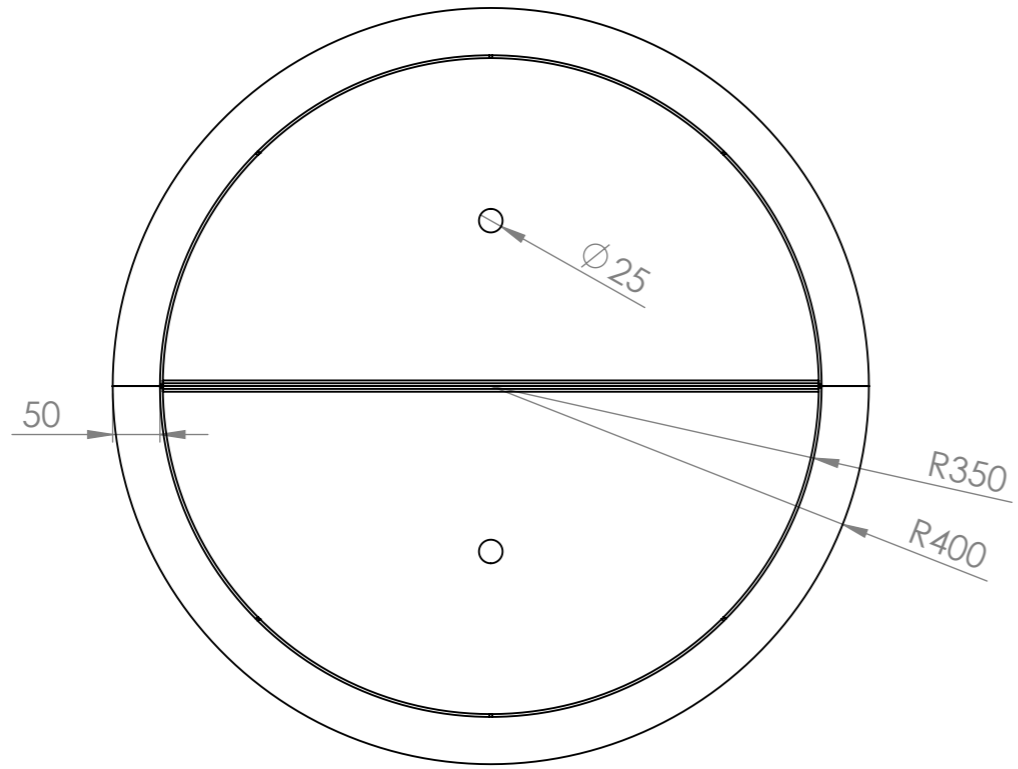

$\varnothing 25$
 50
 R550
 R600

600
 390
 3
 192
 18
 $\varnothing 1035$
 $\varnothing 1100$
 $\varnothing 1200$

DRAWN	Luuk van den Heuvel	DATE		TITLE:	3mm Corten	
REVISION				Drawing:	EXTEND-1C	A3
			Liessentstraat 4, 5405 AG Uden (NL). t 0031 (0)413 - 27 41 68. e info@adezz.com, i www.adezz.com			
Color:	-	Mass (kg):	85.02	SCALE:1:8	SHEET 1 OF 11	

DRAWN	Luuk van den Heuvel	DATE		TITLE:	3mm Corten	
REVISION				Drawing:	EXTEND-2C	A3
			Liessentstraat 4, 5405 AG Uden (NL). † 0031 (0)413 - 27 41 68. e info@adezz.com, i www.adezz.com		SCALE:1:8	SHEET 1 OF 11
Color:	-	Mass (kg):	77.48			

DRAWN	Luuk van den Heuvel	DATE		TITLE:	3mm Corten	
REVISION				Drawing:	EXTEND-3C	A3
			Liessentstraat 4, 5405 AG Uden (NL). † 0031 (0)413 - 27 41 68. e info@adezz.com, i www.adezz.com		SCALE:1:8	SHEET 1 OF 11
Color:	-	Mass (kg):	67.27			

DRAWN	Luuk van den Heuvel	DATE		TITLE:	3mm Corten	
REVISION				Drawing:	EXTEND-4C	A3
			Liessentstraat 4, 5405 AG Uden (NL). † 0031 (0)413 - 27 41 68. e info@adezz.com, i www.adezz.com		SCALE:1:8	SHEET 1 OF 11
Color:	-	Mass (kg):	67.16			