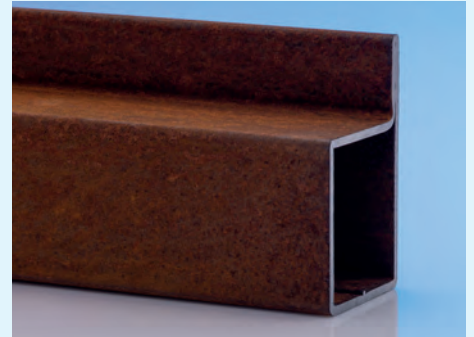

SEQUOIASTEEL

WP PROFILES από χάλυβα και ανοξείδωτο χάλυβα

Other dimensions on request.