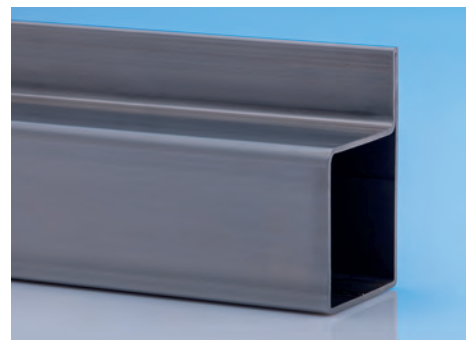

Other dimensions on request.