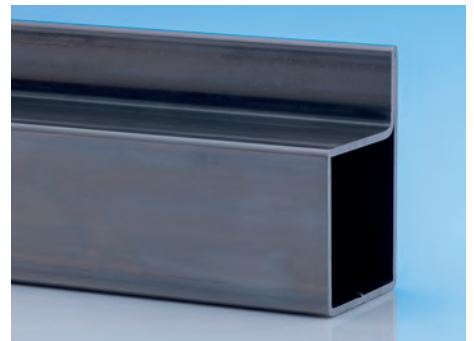

**WP 4040/20 L/54101683
Stainless Steel 1.4301**