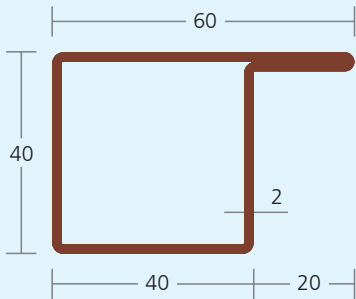

Η νέα σειρά προφίλ Sequoia**steel** από Corten

Ανακαλύψαμε το ελκυστικό υλικό "Corten" για το δημιουργικό μας kit κατασκευής WP PROFILES. Με τη μοναδική επιφανειακή οξείδωση και ταυτόχρονα μόνιμη αντοχή στις καιρικές συνθήκες, οι χάλυβες Corten προσφέρουν μεγάλες δυνατότητες εφαρμογής.

SEQUOIASTEEL

WP 4040/20 L/54301683, Corten

WP 4040/20 T/54301684, Corten

WP 980518, Corten

WP PROFILES από χάλυβα και ανοξείδωτο χάλυβα

WP 4040/20 L/51101683, Steel

WP 4040/20 T/51101684, Steel

**WP 4040/20 L/54101683
Stainless Steel 1.4301**

**WP 4040/20 T/54101684
Stainless Steel 1.4301**

Other dimensions on request.