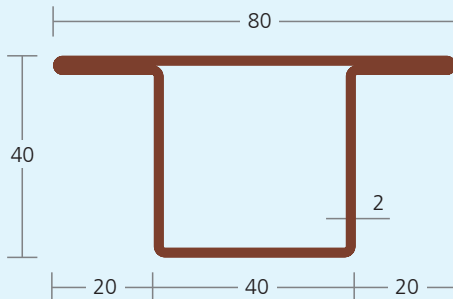

Η νέα σειρά προφίλ Sequoia**steel** από Corten

Ανακαλύψαμε το ελκυστικό υλικό "Corten" για το δημιουργικό μας kit κατασκευής WP PROFILES. Με τη μοναδική επιφανειακή οξείδωση και ταυτόχρονα μόνιμη αντοχή στις καιρικές συνθήκες, οι χάλυβες Corten προσφέρουν μεγάλες δυνατότητες εφαρμογής.

SEQUOIASTEEL

WP 4040/20 L/54301683, Corten

WP 4040/20 T/54301684, Corten

WP 980518, Corten

WP PROFILES από χάλυβα και ανοξείδωτο χάλυβα

WP 4040/20 L/51101683, Steel

WP 4040/20 T/51101684, Steel

**WP 4040/20 L/54101683
Stainless Steel 1.4301**

**WP 4040/20 T/54101684
Stainless Steel 1.4301**

Other dimensions on request.