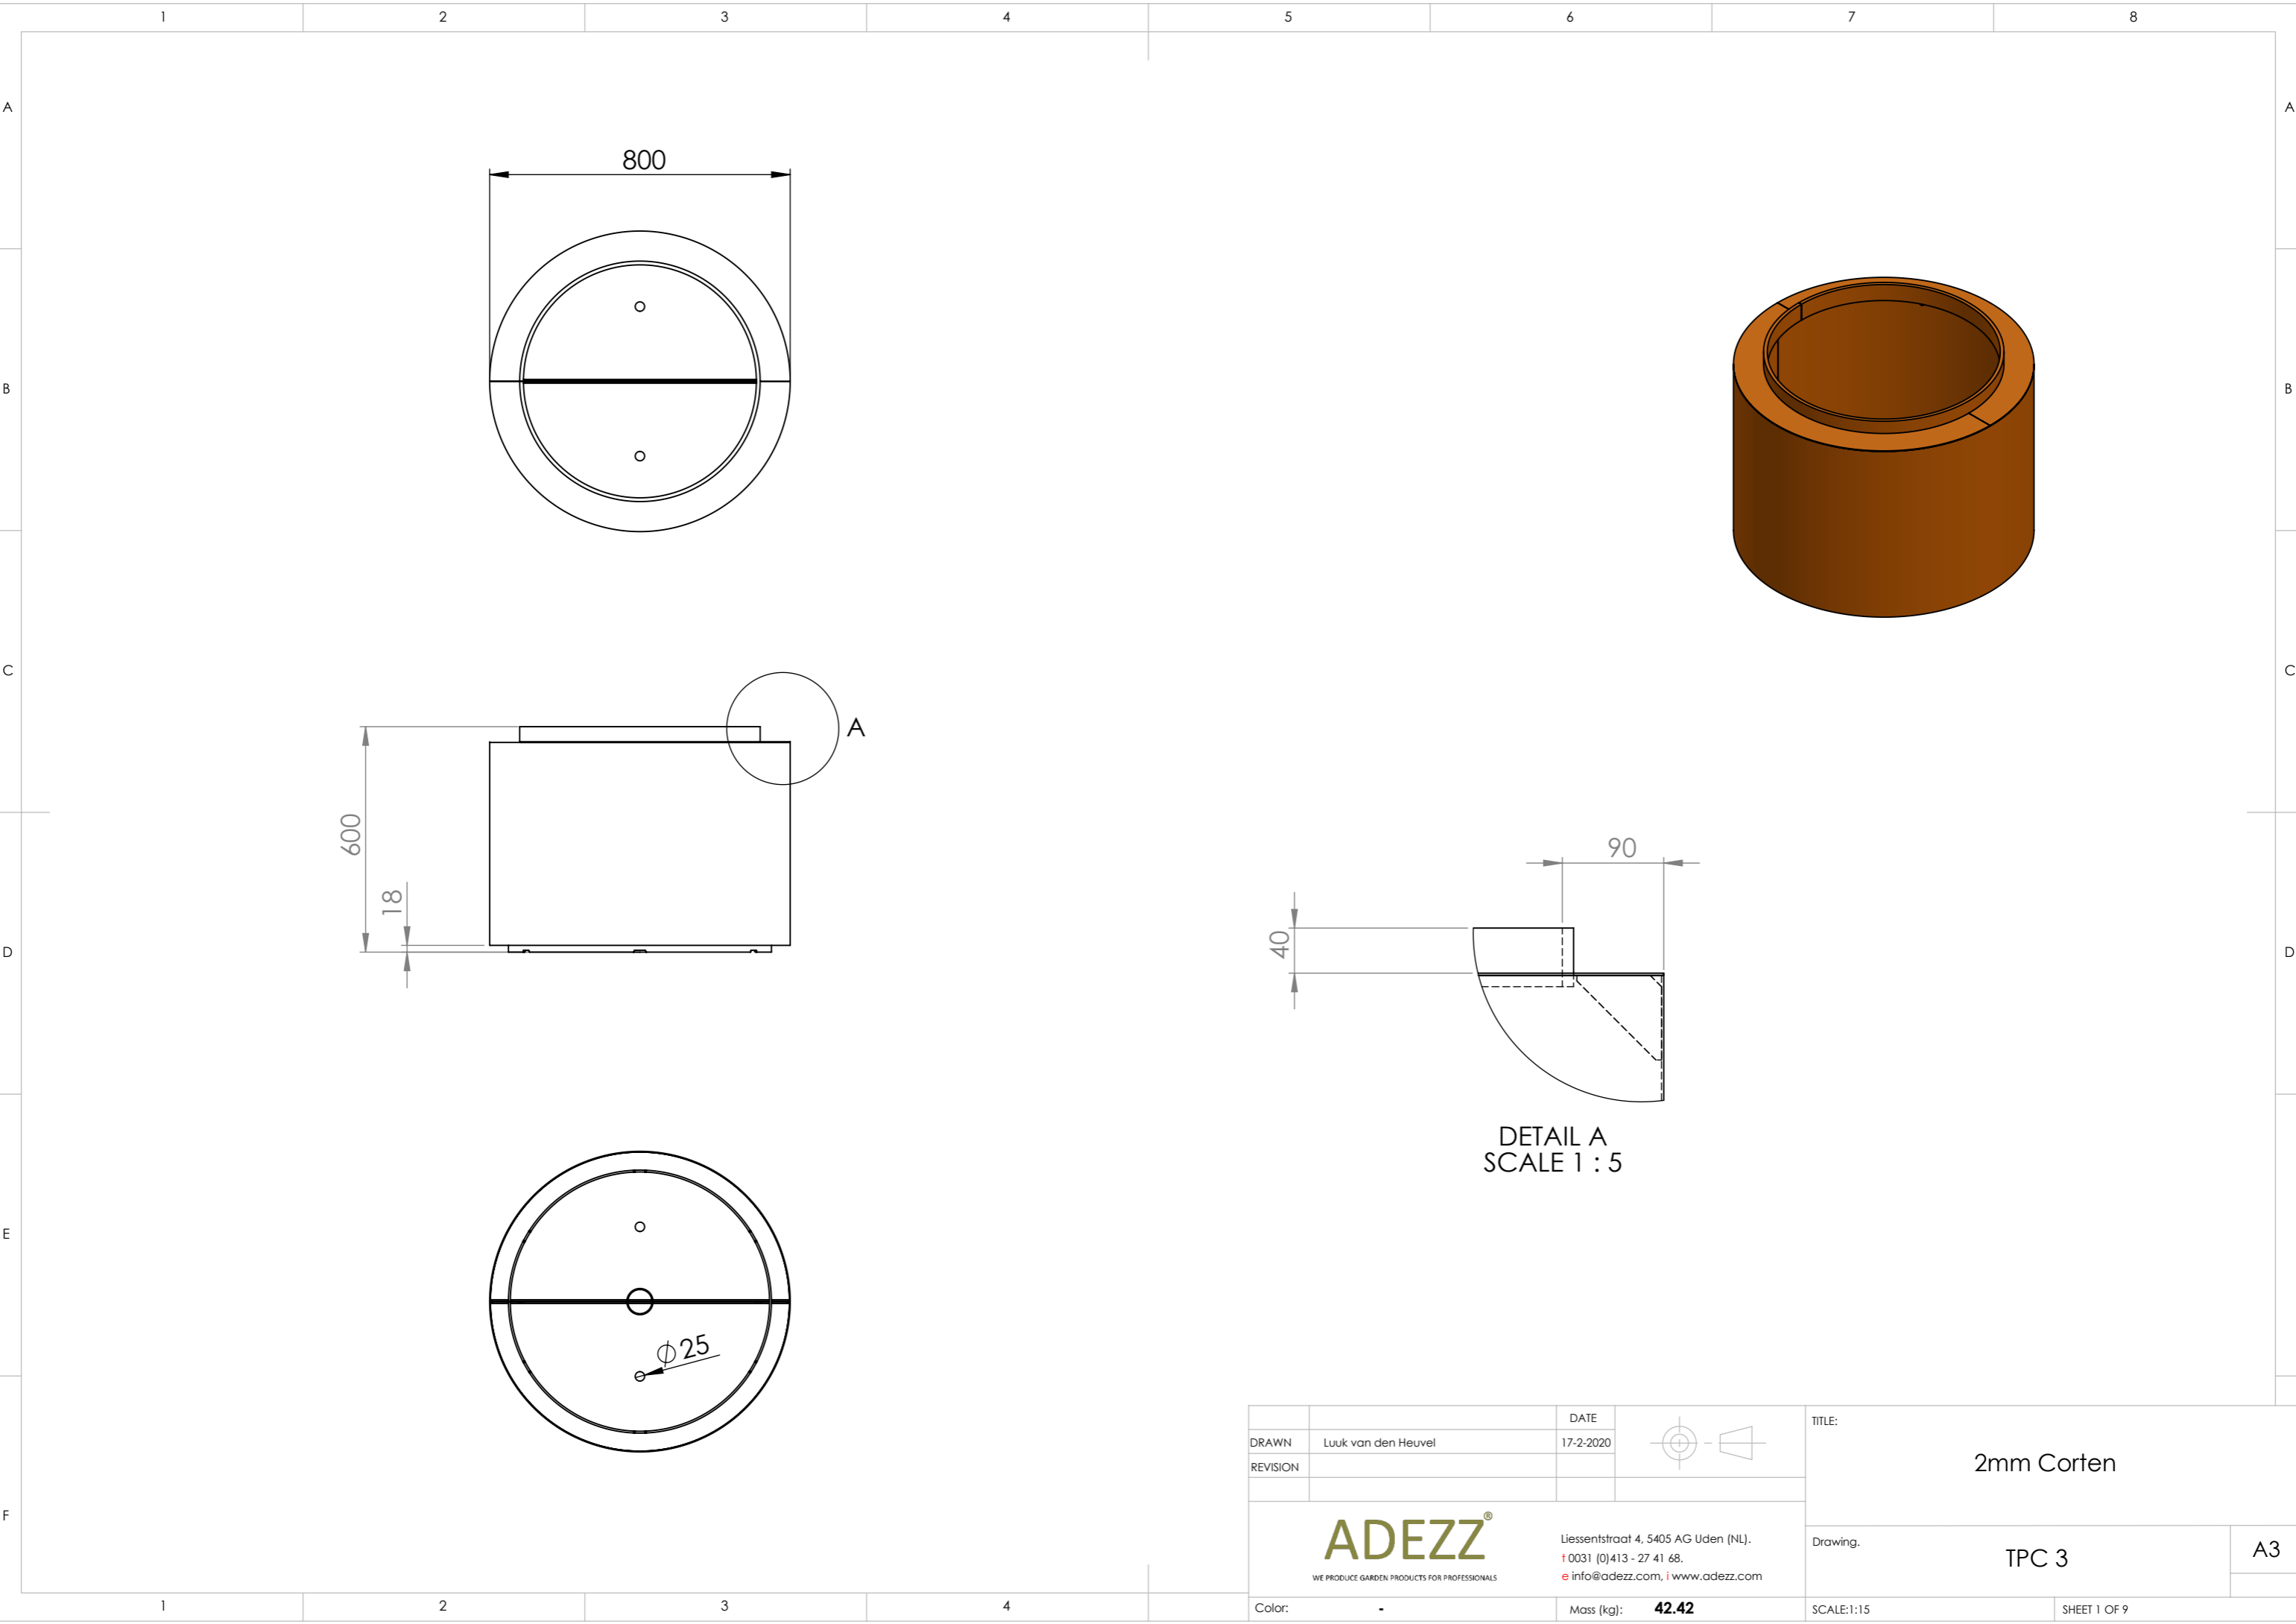

DETAIL A  
SCALE 1 : 5

DRAWN	Luuk van den Heuvel	DATE	13-2-2020		TITLE:	2mm Corten	
REVISION					Drawing:	TPC 1	A3
		Liessentstraat 4, 5405 AG Uden (NL). † 0031 (0)413 - 27 41 68. e info@adezz.com, i www.adezz.com			SCALE:1:15	SHEET 1 OF 9	
Color:	-	Mass (kg):	<b>74.29</b>				

DRAWN	Luuk van den Heuvel	DATE	17-2-2020		TITLE:	2mm Corten	
REVISION					Drawing:	TPC 2	A3
		Liessentstraat 4, 5405 AG Uden (NL). † 0031 (0)413 - 27 41 68. e info@adezz.com, i www.adezz.com		Color:	-	Mass (kg):	<b>65.76</b>
				SCALE:	1:15	SHEET 1 OF 9	

DRAWN	Luuk van den Heuvel	DATE	17-2-2020		TITLE:		
REVISION					2mm Corten		
				Liessentstraat 4, 5405 AG Uden (NL). † 0031 (0)413 - 27 41 68. e info@adezz.com, i www.adezz.com		Drawing:	TPC 3
Color:	-	Mass (kg):	<b>42.42</b>	SCALE:1:15	SHEET 1 OF 9	A3	