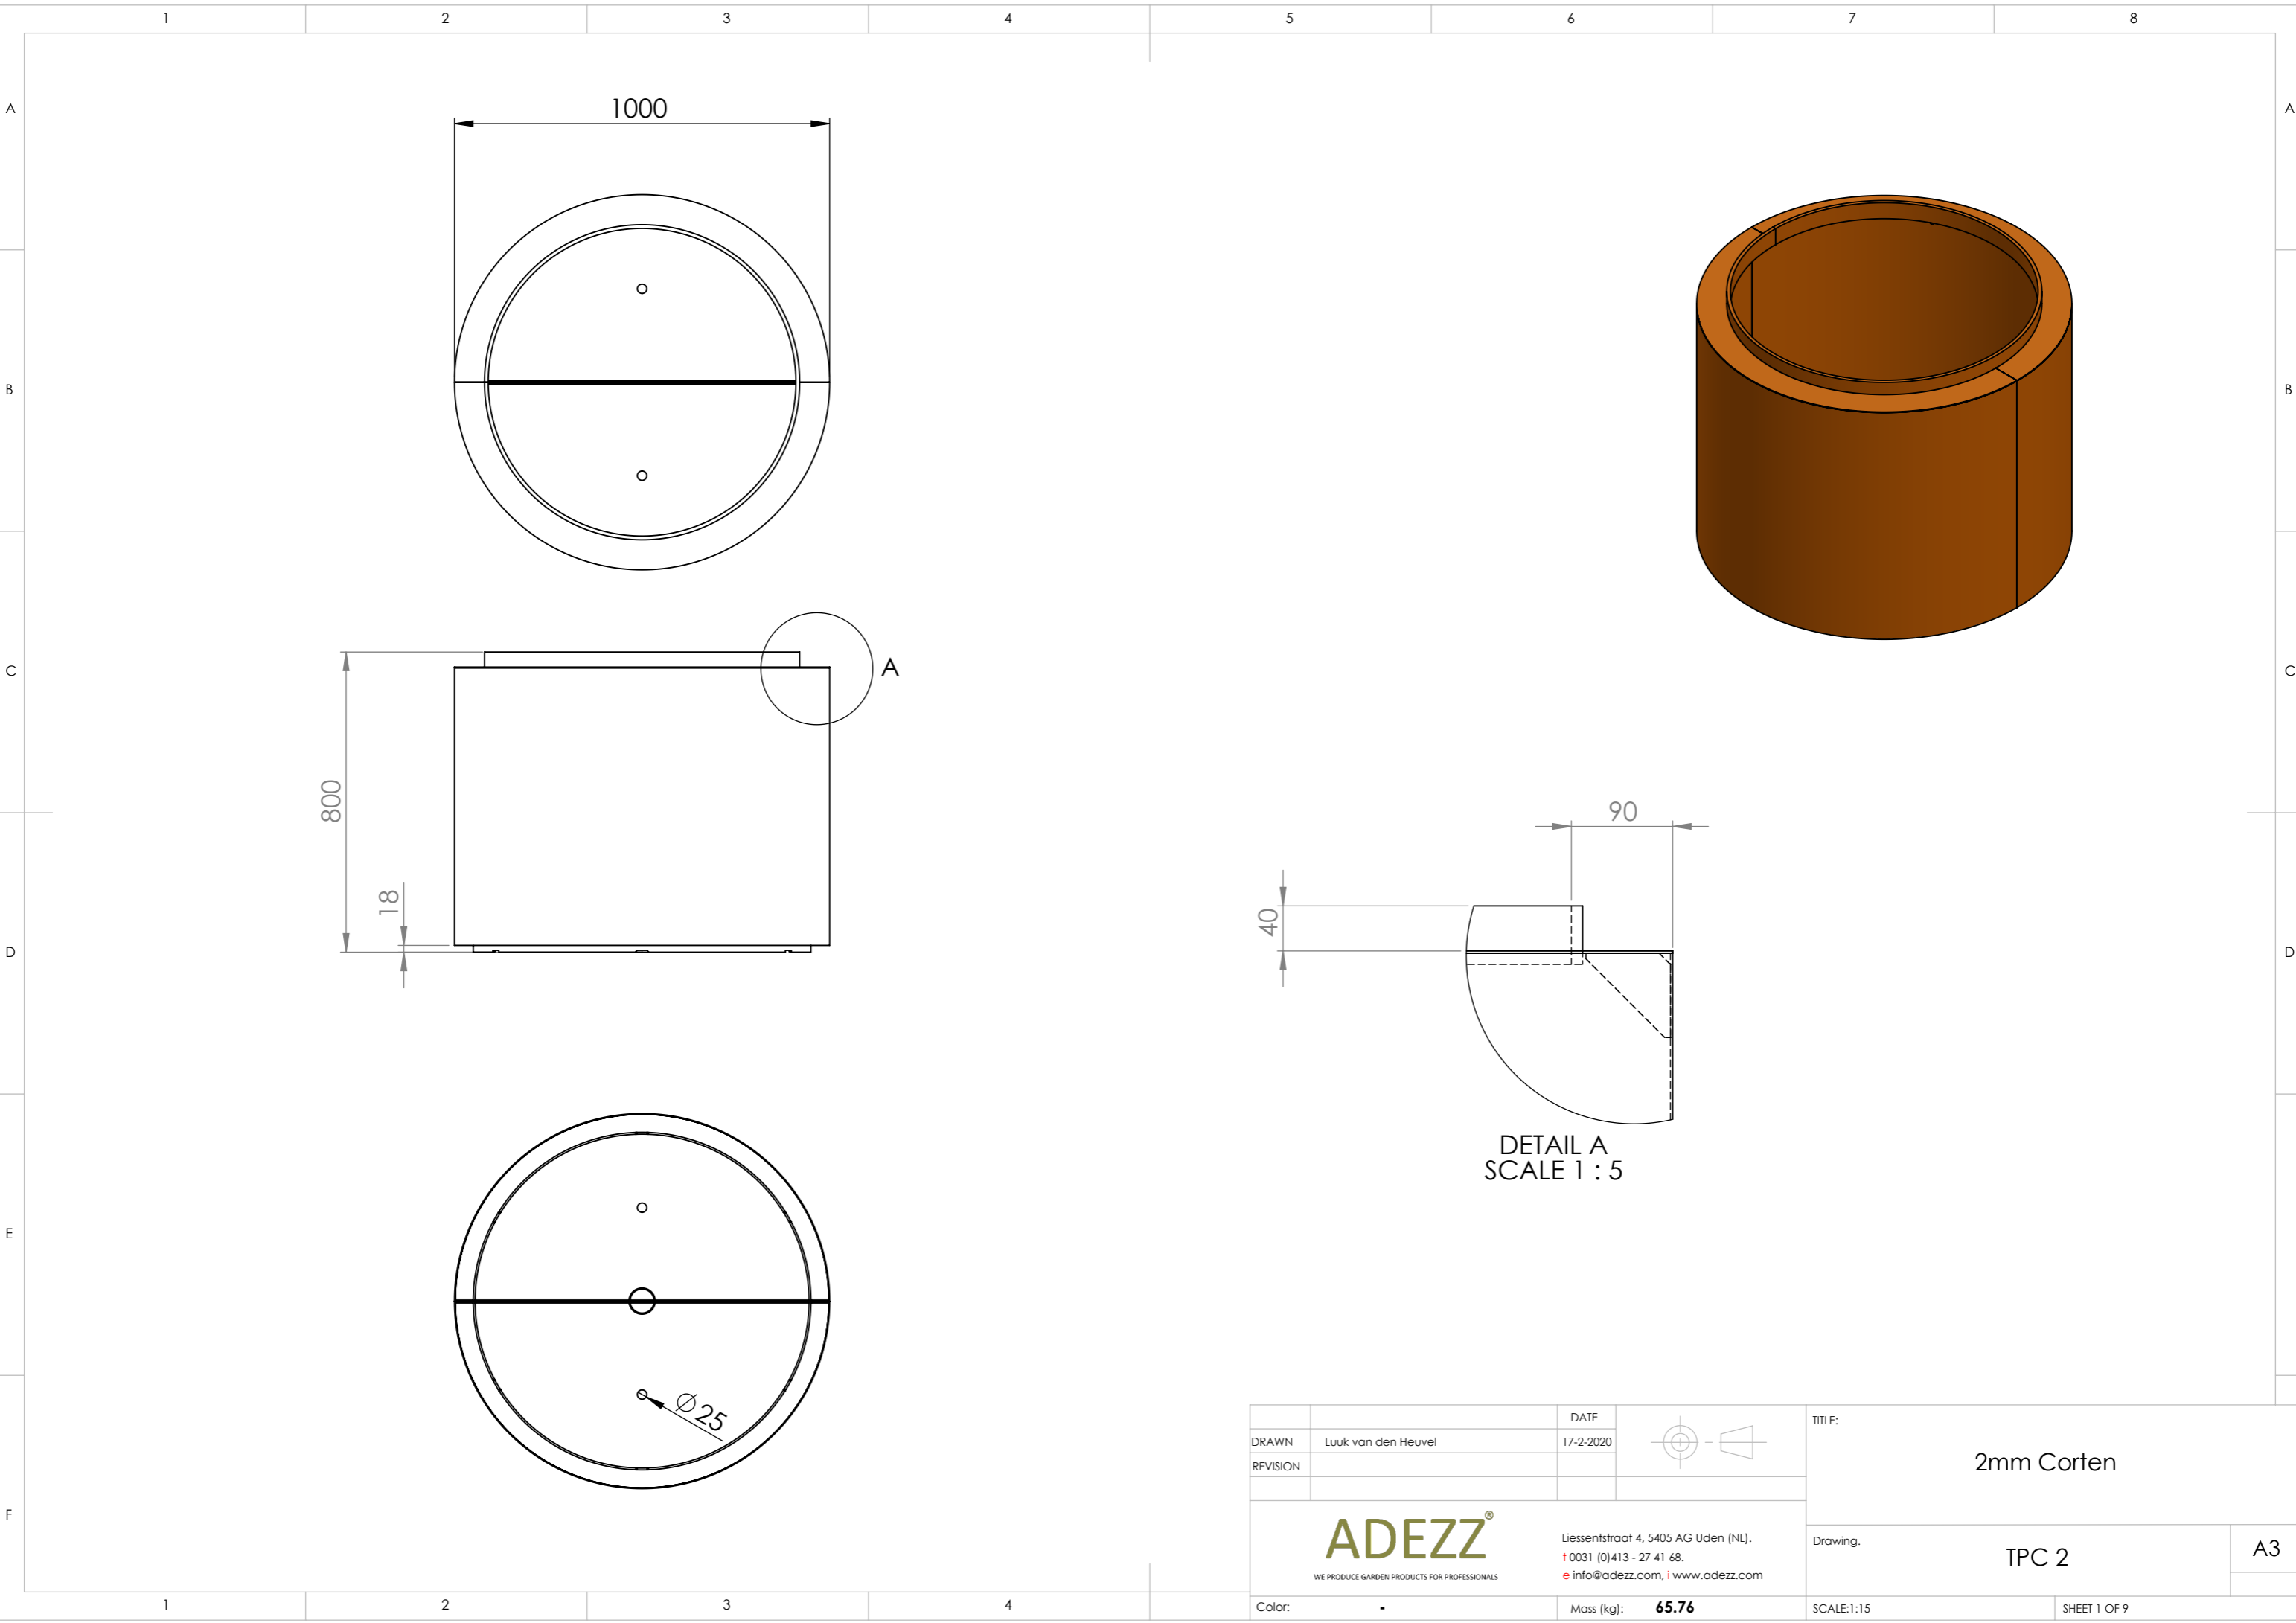

DETAIL A  
SCALE 1 : 5

DRAWN	Luuk van den Heuvel	DATE	13-2-2020		TITLE:	2mm Corten	
REVISION					Drawing:	TPC 1	A3
		Liessentstraat 4, 5405 AG Uden (NL). † 0031 (0)413 - 27 41 68. e info@adezz.com, i www.adezz.com			SCALE:1:15	SHEET 1 OF 9	
Color:	-	Mass (kg):	<b>74.29</b>				

DRAWN	Luuk van den Heuvel	DATE	17-2-2020		TITLE:	2mm Corten	
REVISION					Drawing:	TPC 2	A3
		Liessentstraat 4, 5405 AG Uden (NL). † 0031 (0)413 - 27 41 68. e info@adezz.com, i www.adezz.com		Color:	-	Mass (kg):	<b>65.76</b>
				SCALE:	1:15	SHEET 1 OF 9	

DRAWN	Luuk van den Heuvel	DATE	17-2-2020		TITLE:		
REVISION					2mm Corten		
				Liessentstraat 4, 5405 AG Uden (NL). † 0031 (0)413 - 27 41 68. e info@adezz.com, i www.adezz.com		Drawing:	TPC 3
Color:	-	Mass (kg):	<b>42.42</b>	SCALE:1:15	SHEET 1 OF 9	A3	