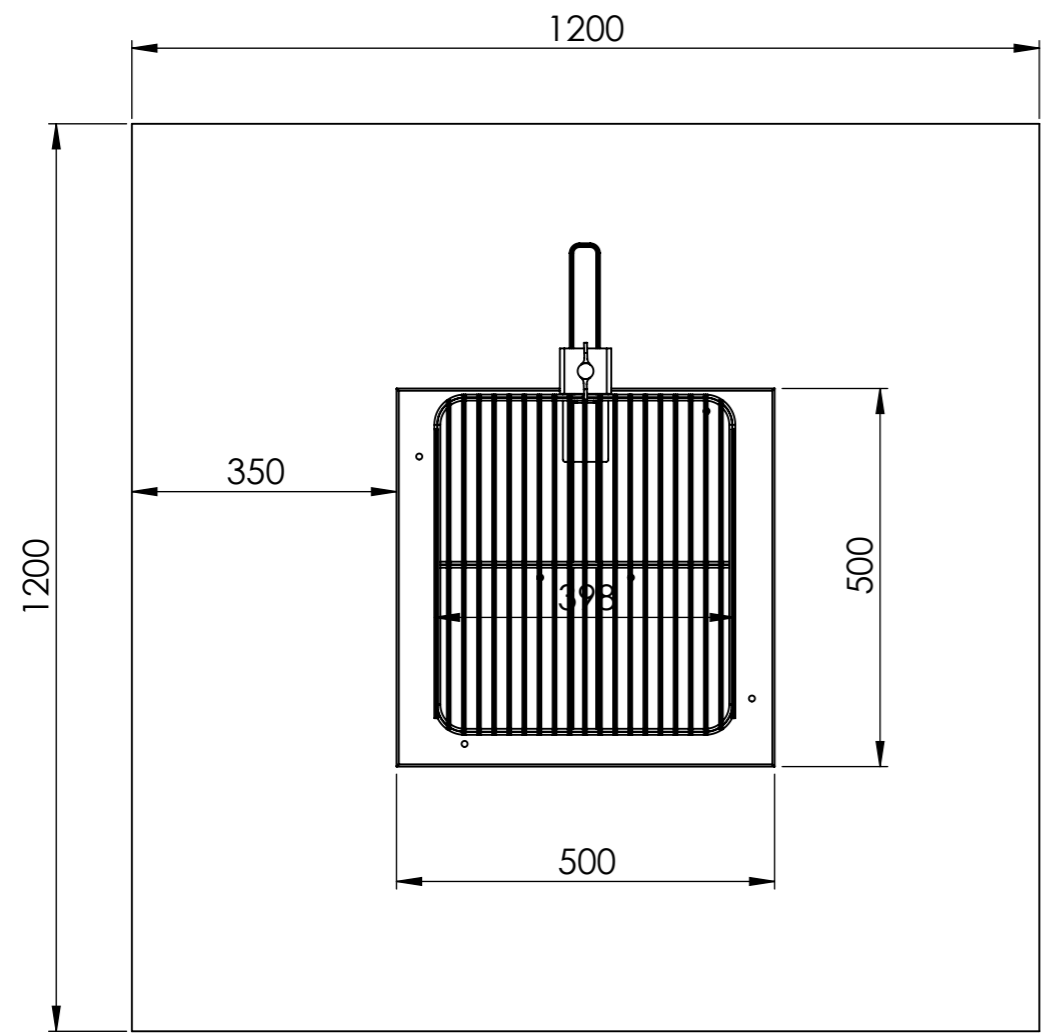

DRAWN	Dorus Bannenberg	DATE	13-4-2021		TITLE:	VL3+Grill	
REVISION					Drawing.	VL3+Grill	A3
		Liessentstraat 4, 5405 AG Uden (NL). † 0031 (0)413 - 27 41 68. e info@furns.nl, i www.furns.nl		Color:	-	Mass(kg): 91.47	SCALE:1:10
							SHEET 1 OF 14