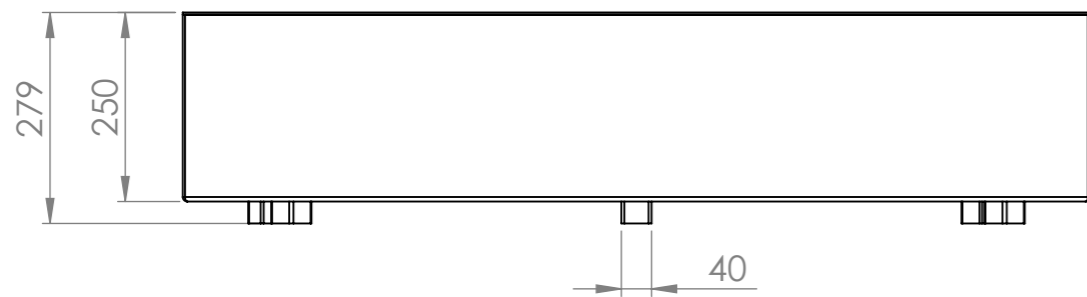

DRAWN	Benny Dijkhuis	DATE	13-4-2021		TITLE:	Corten		
REVISION					Drawing.	VL1	A3	
		Liessentstraat 4, 5405 AG Uden (NL). † 0031 (0)413 - 27 41 68. e info@forno.nl, i www.forno.nl		Color:	-	Mass(kg): 70.31	SCALE:1:10	SHEET 1 OF 10