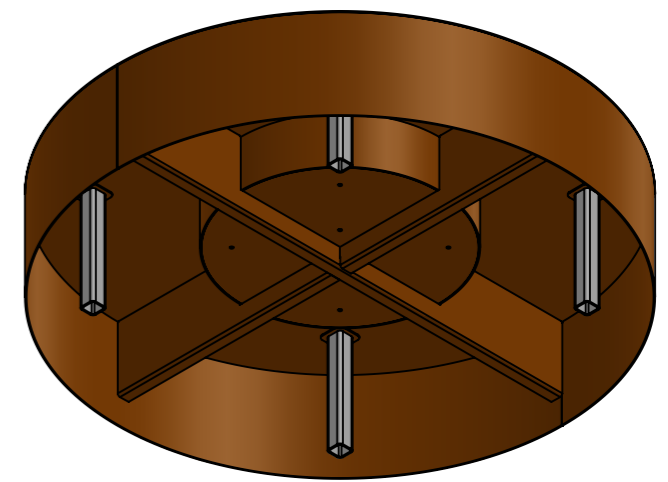

DRAWN	Benny Dijkhuis	DATE	13-4-2021		TITLE:	Corten		
REVISION					Drawing.	VL1	A3	
		Liessentstraat 4, 5405 AG Uden (NL). † 0031 (0)413 - 27 41 68. e info@forno.nl, i www.forno.nl		Color:	-	Mass(kg): 70.31	SCALE:1:10	SHEET 1 OF 10