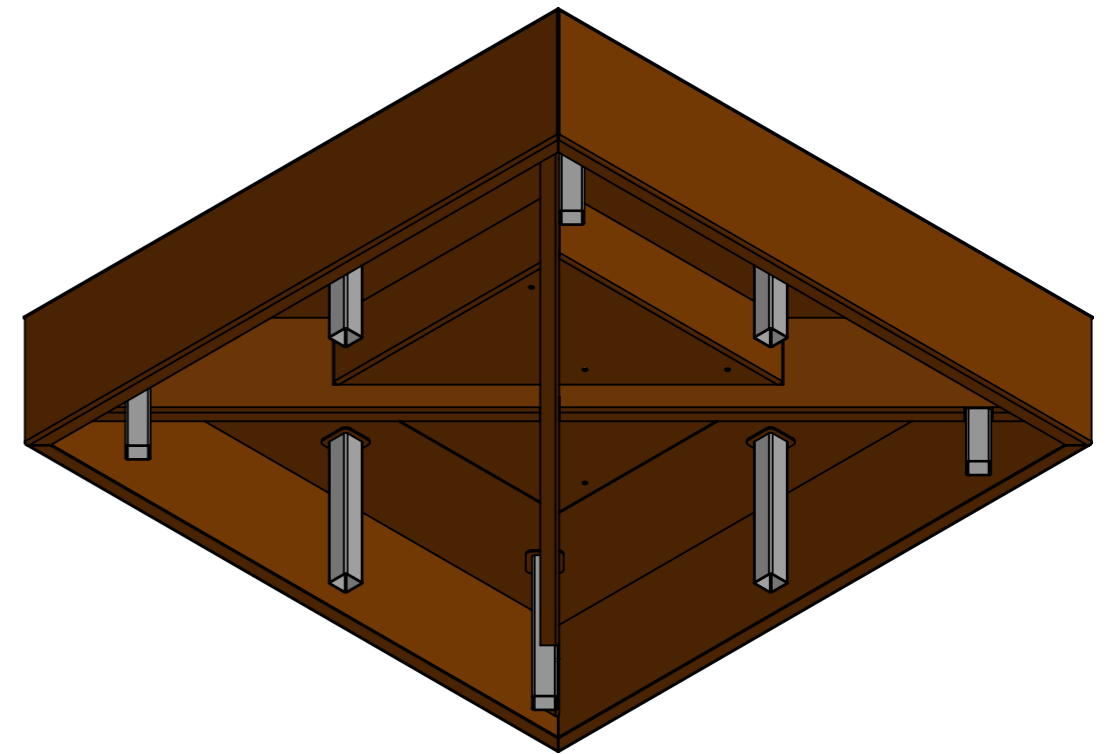

DRAWN	Dorus Bannenberg	DATE	13-4-2021		TITLE:	Corten		
REVISION					Drawing.	VL3	A3	
		Liessentstraat 4, 5405 AG Uden (NL). † 0031 (0)413 - 27 41 68. e info@furns.nl, i www.furns.nl		Color:	-	Mass(kg): 87.33	SCALE:1:10	SHEET 1 OF 9