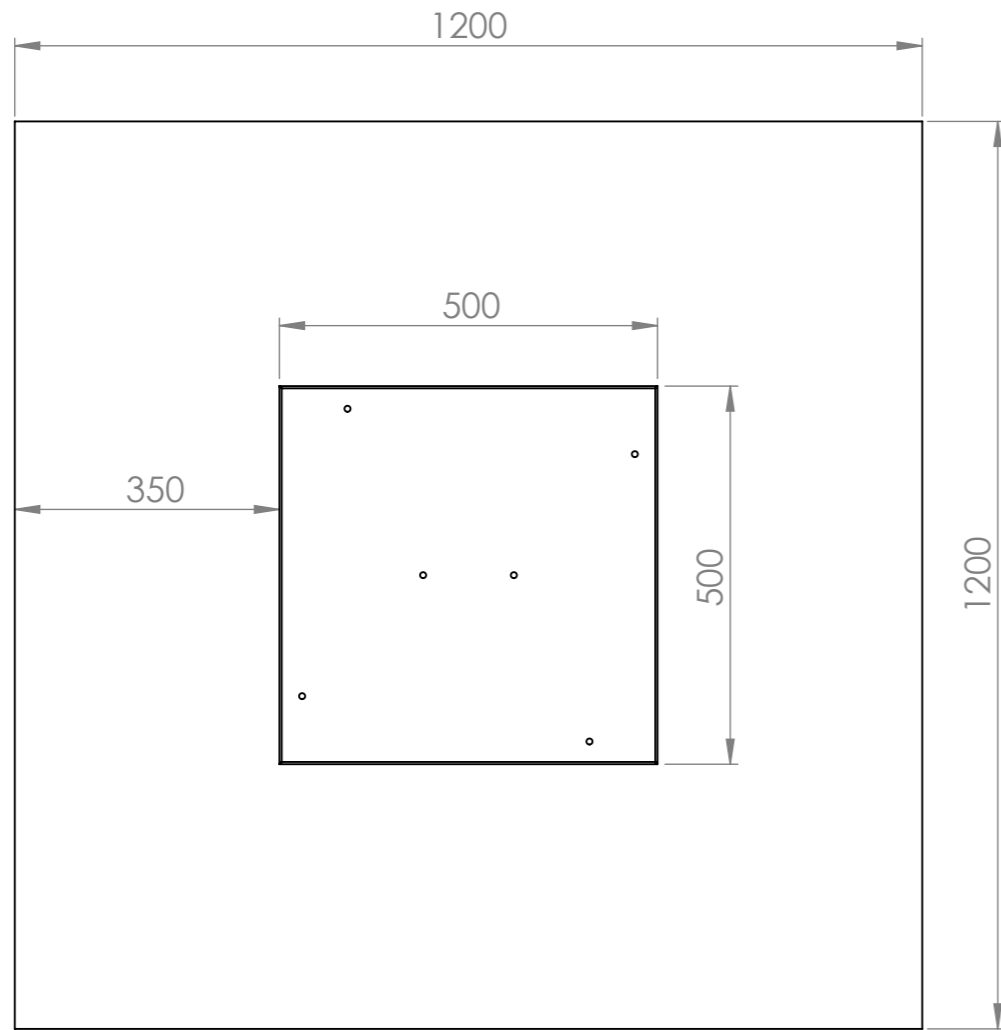

DRAWN	Benny Dijkhuis	DATE	13-4-2021		TITLE:	Corten		
REVISION					Drawing.	VL1	A3	
		Liessentstraat 4, 5405 AG Uden (NL). † 0031 (0)413 - 27 41 68. e info@forno.nl, i www.forno.nl		Color:	-	Mass(kg): 70.31	SCALE:1:10	SHEET 1 OF 10

DRAWN	Dorus Bannenberg	DATE	13-4-2021		TITLE:	VL3+Grill	
REVISION					Drawing.	VL3+Grill	A3
		Liessentstraat 4, 5405 AG Uden (NL). † 0031 (0)413 - 27 41 68. e info@furns.nl, i www.furns.nl		Color:	-	Mass(kg): 91.47	SCALE:1:10
							SHEET 1 OF 14