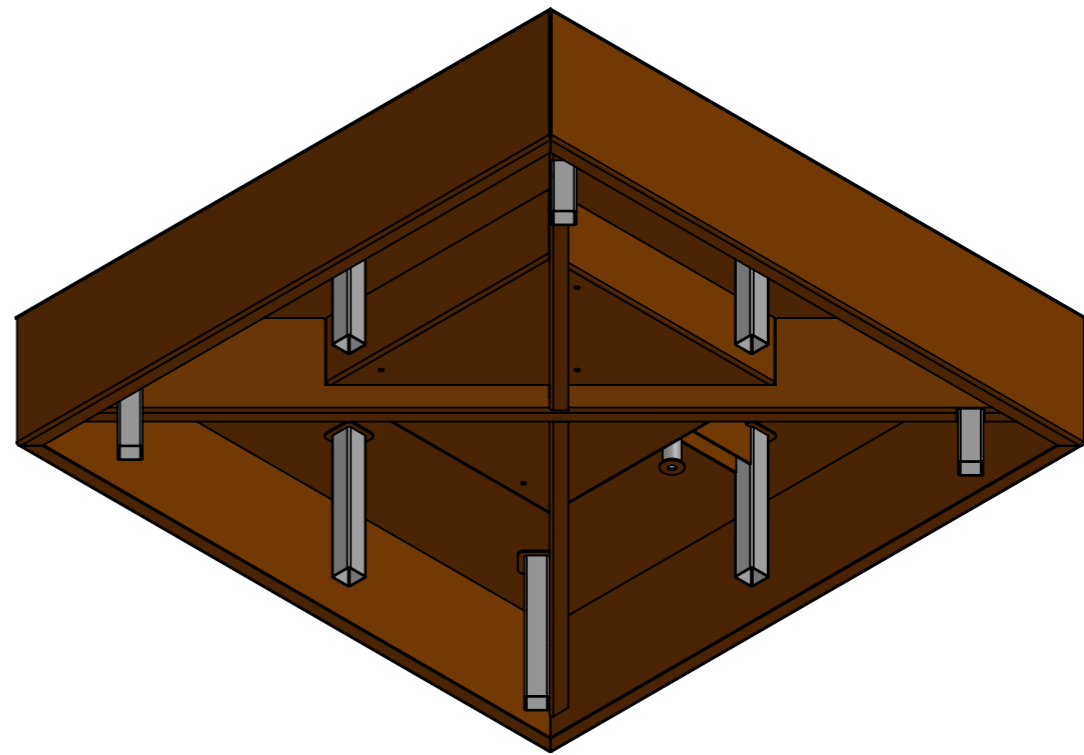

DRAWN	Dorus Bannenberg	DATE	13-4-2021		TITLE:	VL3+Grill	
REVISION					Drawing.	VL3+Grill	A3
		Liessentstraat 4, 5405 AG Uden (NL). † 0031 (0)413 - 27 41 68. e info@furns.nl, i www.furns.nl		Color:	-	Mass(kg): 91.47	SCALE:1:10
							SHEET 1 OF 14