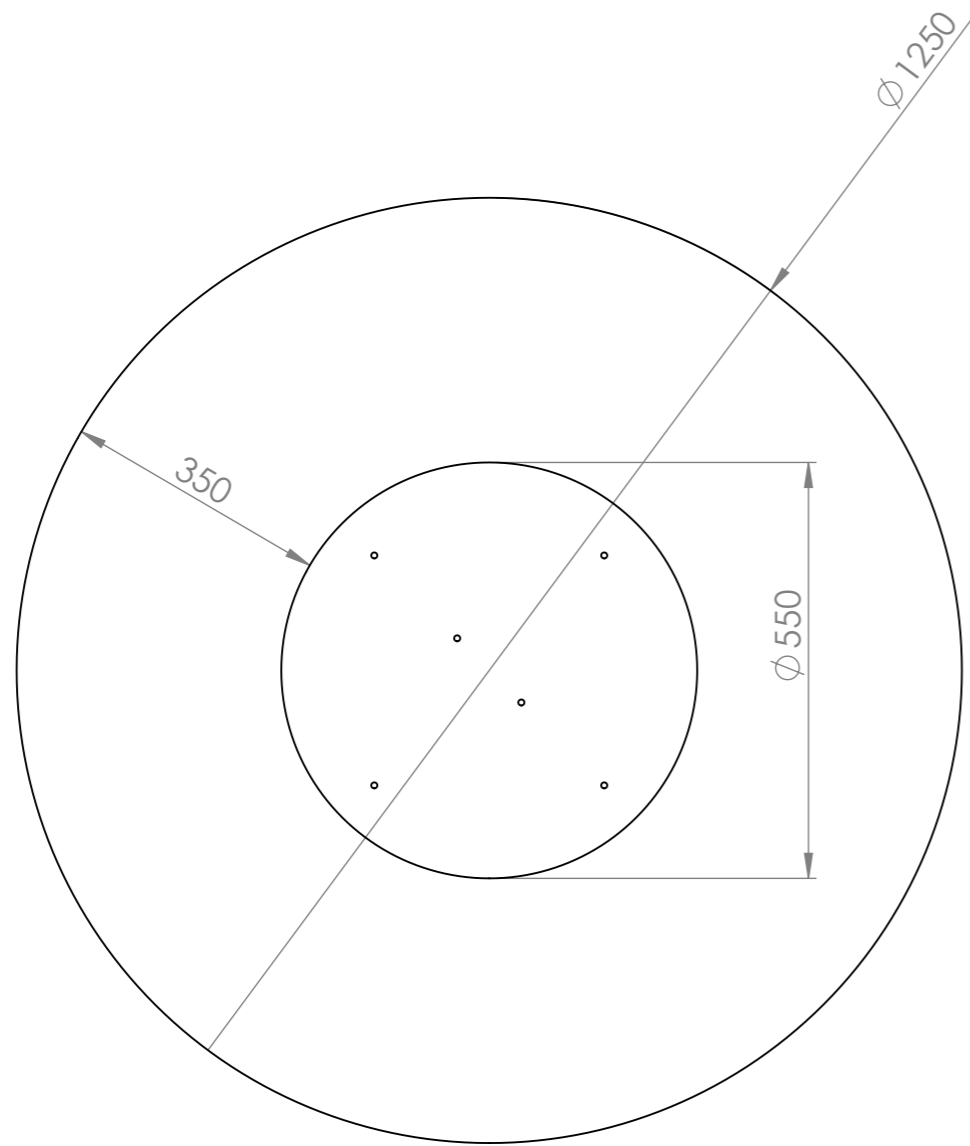

DRAWN	Dorus Bannenberg	DATE	13-4-2021		TITLE:	VL1 + Grill	
REVISION					Drawing.	VL1 + Grill	A3
		Liessentstraat 4, 5405 AG Uden (NL). † 0031 (0)413 - 27 41 68. e info@forno.nl, i www.forno.nl		Color:	-	Mass(kg): 78.73	SCALE:1:10
							SHEET 1 OF 17

DRAWN	Benny Dijkhuis	DATE	13-4-2021		TITLE:	Corten		
REVISION					Drawing.	VL1	A3	
		Liessentstraat 4, 5405 AG Uden (NL). † 0031 (0)413 - 27 41 68. e info@forno.nl, i www.forno.nl		Color:	-	Mass(kg): 70.31	SCALE:1:10	SHEET 1 OF 10

DRAWN	Dorus Bannenberg	DATE	13-4-2021		TITLE:	Corten		
REVISION					Drawing.	VL3	A3	
		Liessentstraat 4, 5405 AG Uden (NL). † 0031 (0)413 - 27 41 68. e info@furns.nl, i www.furns.nl		Color:	-	Mass(kg): 87.33	SCALE:1:10	SHEET 1 OF 9

DRAWN	Dorus Bannenberg	DATE	13-4-2021		TITLE:	VL3+Grill	
REVISION					Drawing.	VL3+Grill	A3
		Liessentstraat 4, 5405 AG Uden (NL). † 0031 (0)413 - 27 41 68. e info@furns.nl, i www.furns.nl		Color:	-	Mass(kg): 91.47	SCALE:1:10
							SHEET 1 OF 14