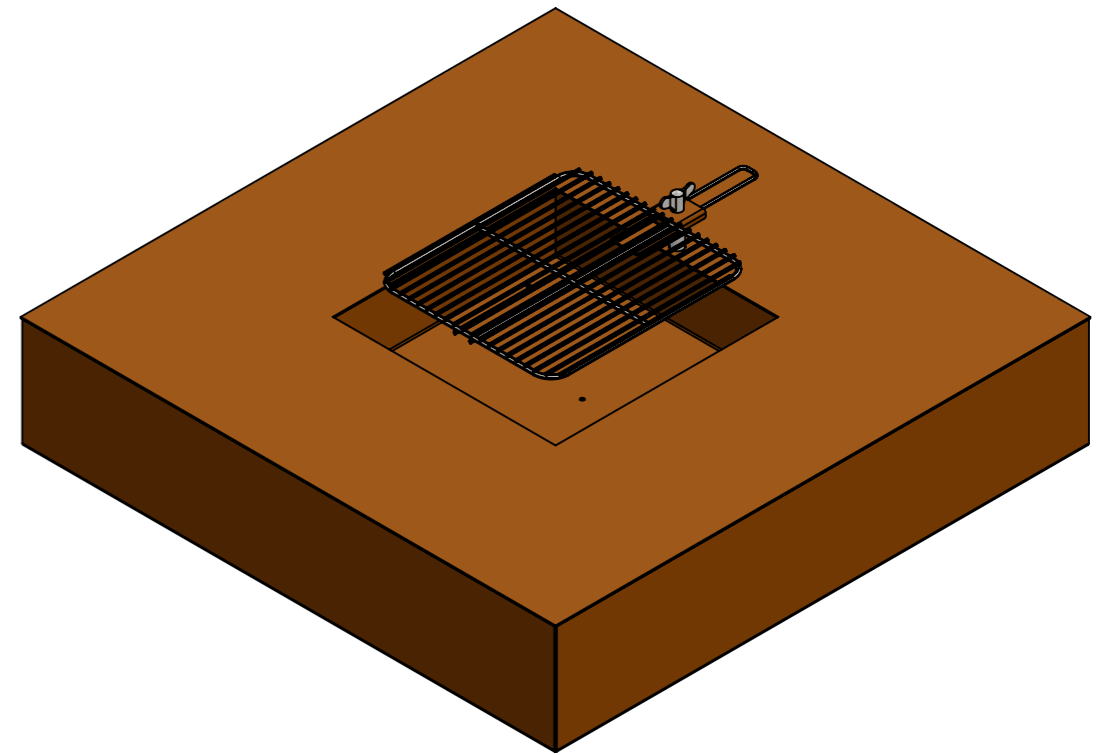

DRAWN	Dorus Bannenberg	DATE	13-4-2021		TITLE:	VL3+Grill	
REVISION					Drawing.	VL3+Grill	A3
		Liessentstraat 4, 5405 AG Uden (NL). † 0031 (0)413 - 27 41 68. e info@furns.nl, i www.furns.nl		Color:	-	Mass(kg): 91.47	SCALE:1:10
							SHEET 1 OF 14