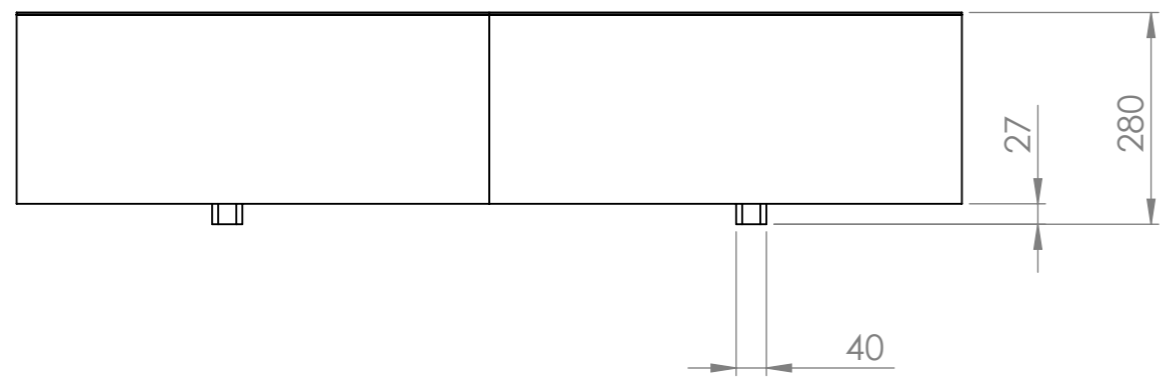

DRAWN	Benny Dijkhuis	DATE	13-4-2021		TITLE:	Corten		
REVISION					Drawing.	VL1	A3	
		Liessentstraat 4, 5405 AG Uden (NL). † 0031 (0)413 - 27 41 68. e info@forno.nl, i www.forno.nl		Color:	-	Mass(kg): 70.31	SCALE:1:10	SHEET 1 OF 10