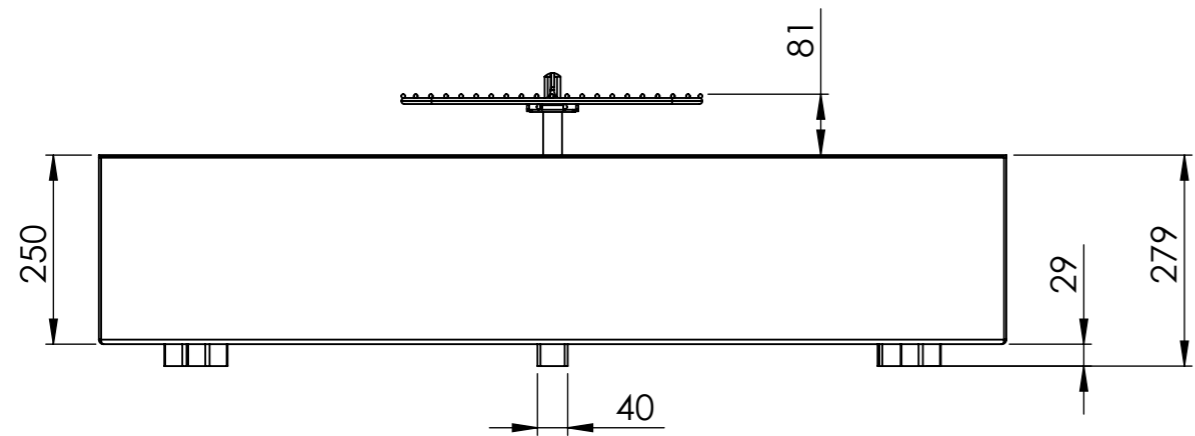

DRAWN	Dorus Bannenberg	DATE	13-4-2021		TITLE:	VL3+Grill	
REVISION					Drawing.	VL3+Grill	A3
		Liessentstraat 4, 5405 AG Uden (NL). † 0031 (0)413 - 27 41 68. e info@furns.nl, i www.furns.nl		Color:	-	Mass(kg): 91.47	SCALE:1:10
							SHEET 1 OF 14