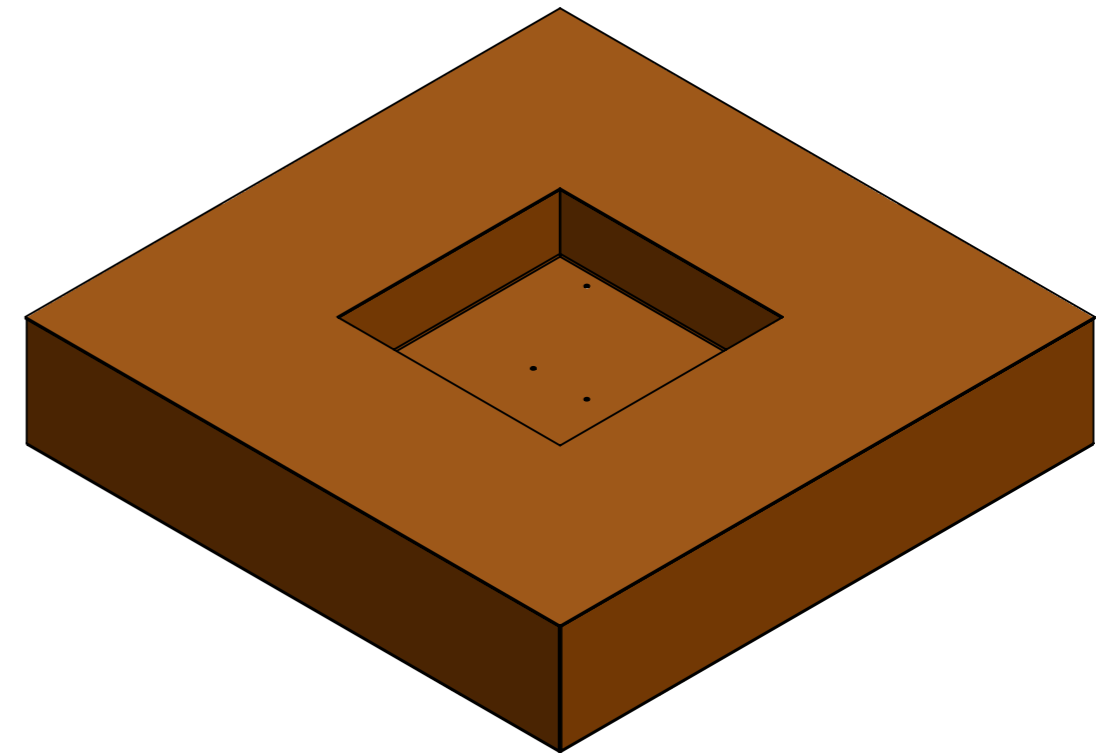

DRAWN	Dorus Bannenberg	DATE	13-4-2021		TITLE:	Corten		
REVISION					Drawing.	VL3	A3	
		Liessentstraat 4, 5405 AG Uden (NL). † 0031 (0)413 - 27 41 68. e info@furns.nl, i www.furns.nl		Color:	-	Mass(kg): 87.33	SCALE:1:10	SHEET 1 OF 9