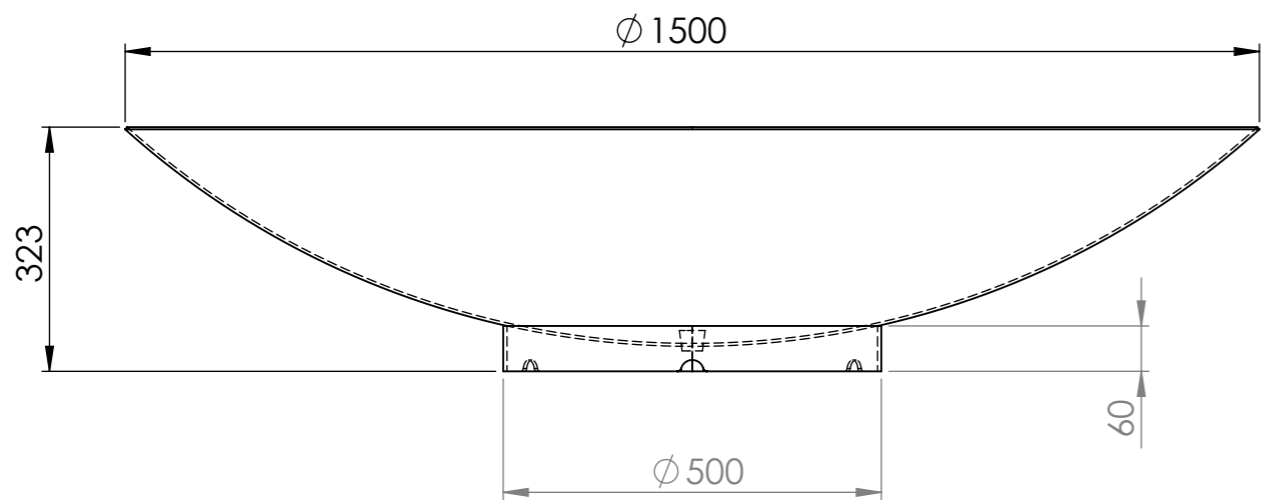

DRAWN	Luuk van den Heuvel	DATE	5-1-2021		TITLE:	4mm	
REVISION					Drawing.	Bowl 1500	A3
		Liessentstraat 4, 5405 AG Uden (NL). † 0031 (0)413 - 27 41 68. e info@adezz.com, i www.adezz.com		Color:	-	Mass (kg):	66.58
				SCALE:1:10	SHEET 1 OF 6