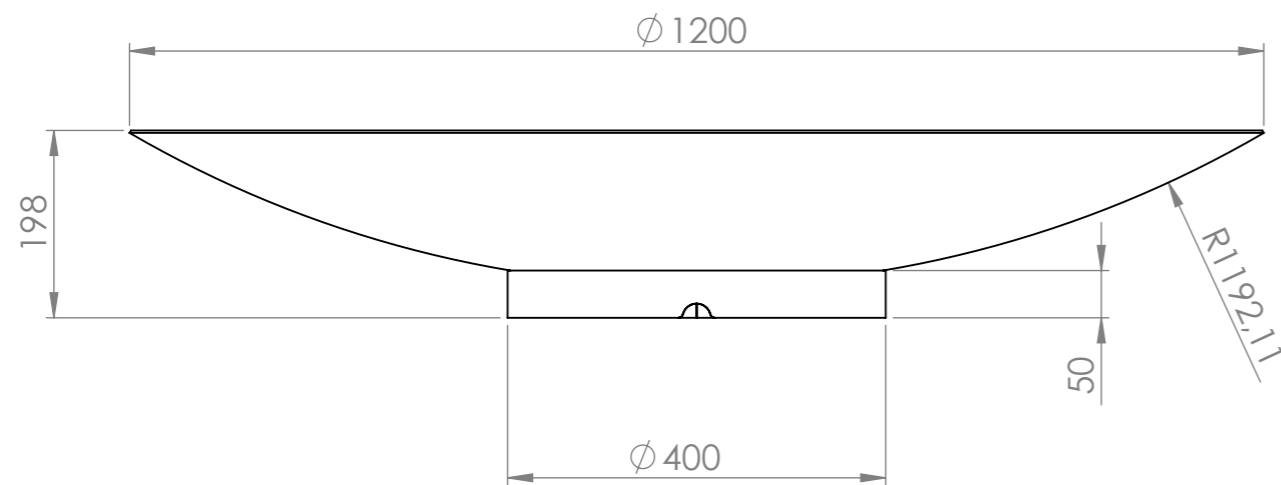

DRAWN	Luuk van den Heuvel	DATE	1-11-2018		TITLE:	3mm	
REVISION					Drawing:	Bowl 1200	A3
		Liessentstraat 4, 5405 AG Uden (NL). † 0031 (0)413 - 27 41 68. e info@adezz.com, i www.adezz.com		Color:	-	Mass (kg):	29.76
				SCALE:1:8	SHEET 1 OF 6		

DRAWN	Luuk van den Heuvel	DATE	5-1-2021		TITLE:	4mm	
REVISION					Drawing.	Bowl 1500	A3
		Liessentstraat 4, 5405 AG Uden (NL). † 0031 (0)413 - 27 41 68. e info@adezz.com, i www.adezz.com		Color:	-	Mass (kg):	66.58
				SCALE:1:10	SHEET 1 OF 6		

DRAWN	Luuk van den Heuvel	DATE	5-1-2021		TITLE:		
REVISION					5mm		
				Liessentstraat 4, 5405 AG Uden (NL). † 0031 (0)413 - 27 41 68. e info@adezz.com, i www.adezz.com		Drawing.	A3
Color: -		Mass (kg): 141.88		SCALE:1:15		SHEET 1 OF 6	