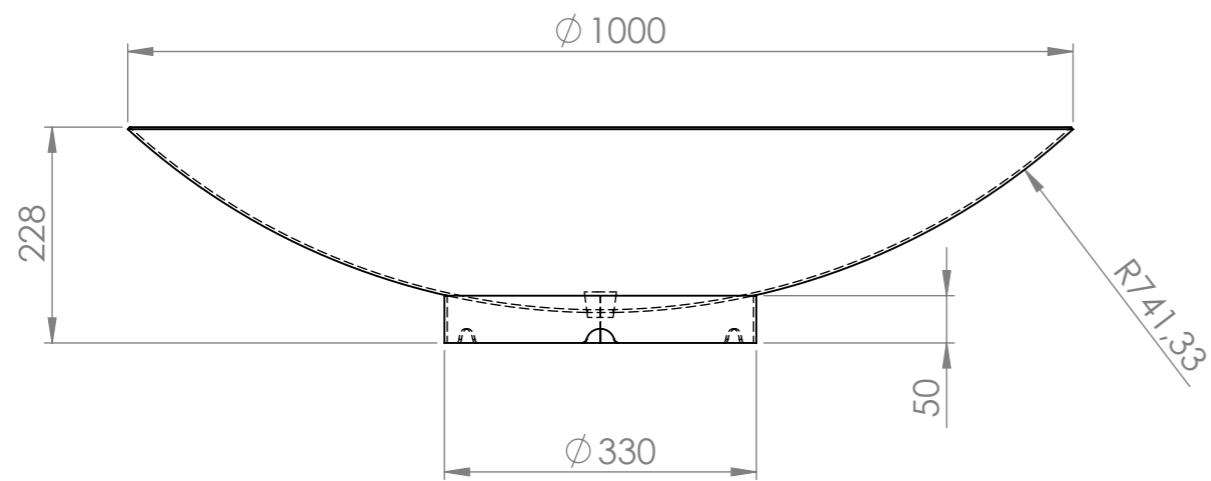

DRAWN	Luuk van den Heuvel	DATE	5-1-2021		TITLE:			
REVISION					3mm			
				Liessentstraat 4, 5405 AG Uden (NL). † 0031 (0)413 - 27 41 68. e info@adezz.com, i www.adezz.com		Drawing:	Bowl 1000	A3
Color:	-	Mass (kg):	22.24	SCALE:1:8	SHEET 1 OF 6