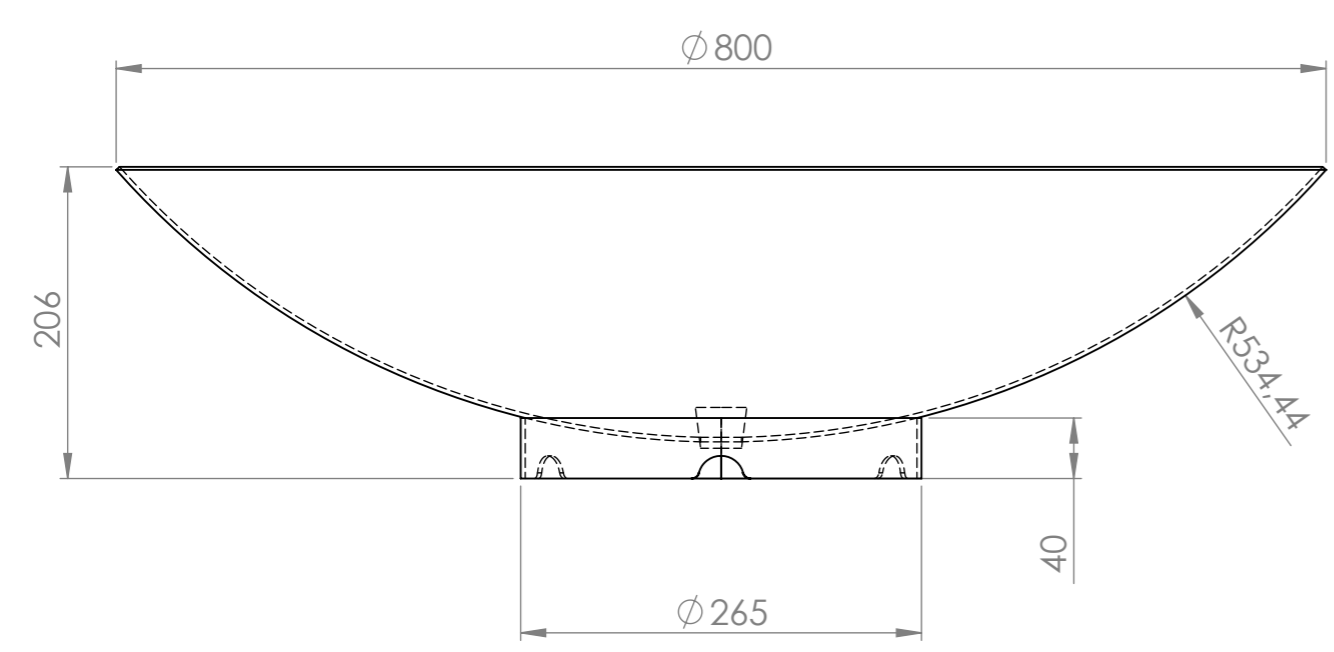

1 2 3 4 5 6 7 8

A
B
C
D
E
F

DRAWN	Luuk van den Heuvel	DATE	5-1-2021		TITLE:	3mm	
REVISION					Drawing:	Bowl 800	A3
		Liessentstraat 4, 5405 AG Uden (NL). t 0031 (0)413 - 27 41 68. e info@adezz.com, i www.adezz.com			SCALE:1:5	SHEET 1 OF 6	
Color:	-	Mass (kg):	14.82