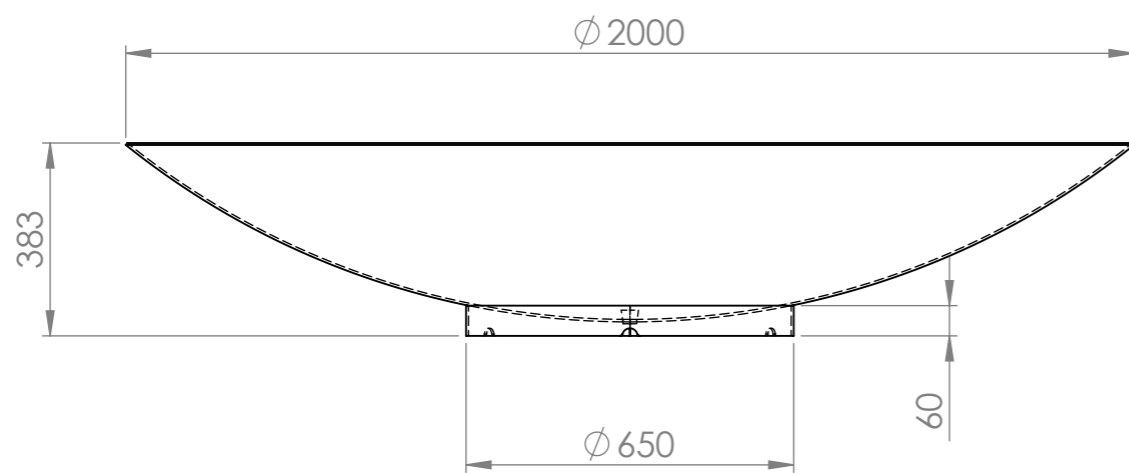

DRAWN	Luuk van den Heuvel	DATE	5-1-2021		TITLE:		
REVISION					5mm		
				Liessentstraat 4, 5405 AG Uden (NL). † 0031 (0)413 - 27 41 68. e info@adezz.com, i www.adezz.com		Drawing.	A3
Color: -		Mass (kg): 141.88		SCALE:1:15		SHEET 1 OF 6