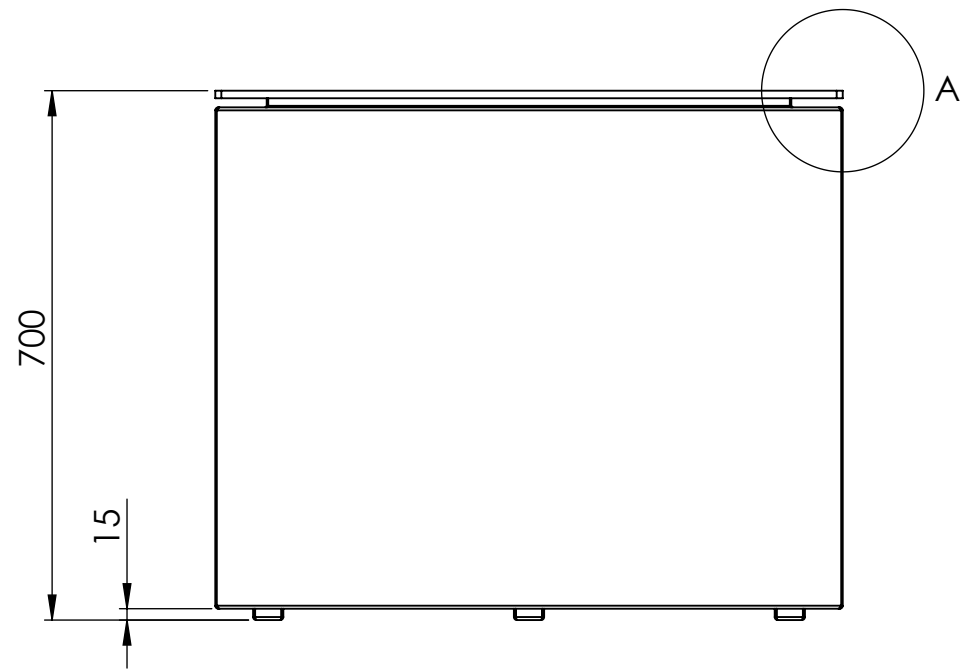

Liessentstraat 4, 5405 AG Uden (NL).  
 † 0031 (0)413 - 27 41 68.  
 e info@adezz.com, i www.adezz.com

Drawing:	DOMUS DOC 1	A3
----------	-------------	----

DETAIL A  
SCALE 1 : 5

DRAWN	Luuk van den Heuvel	DATE	17-1-2020		TITLE:	Corten	
REVISION	Luuk van der Heuvel	DATE	13-5-2020		Drawing:	DOMUS DOC 2	A3
			Liessentstraat 4, 5405 AG Uden (NL). t 0031 (0)413 - 27 41 68. e info@adezz.com, i www.adezz.com		Color:	Mass (kg):	70.66
					SCALE:1:10	SHEET 1 OF 7	