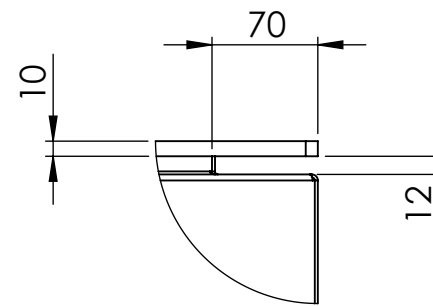

DETAIL A
SCALE 1 : 5

DRAWN	Luuk van den Heuvel	DATE	17-1-2020		TITLE:	Corten	
REVISION	Luuk van der Heuvel	DATE	13-5-2020		Drawing:	DOMUS DOC 2	A3
			Liessentstraat 4, 5405 AG Uden (NL). t 0031 (0)413 - 27 41 68. e info@adezz.com, i www.adezz.com		Color:	Mass (kg):	70.66
					SCALE:1:10	SHEET 1 OF 7