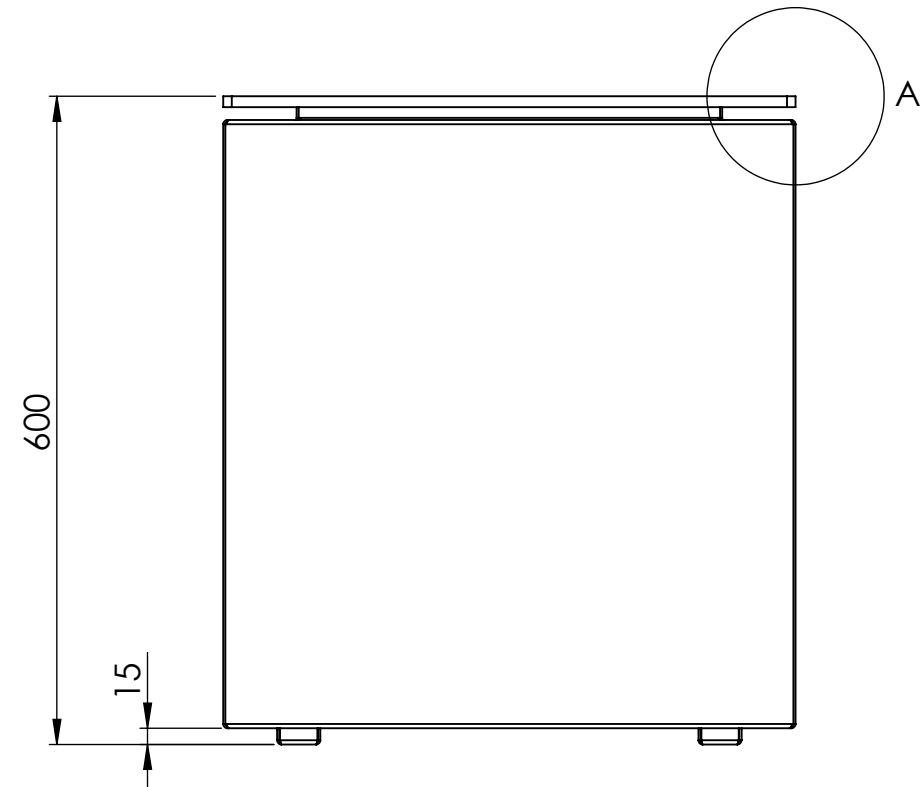

Liessentstraat 4, 5405 AG Uden (NL).  
t 0031 (0)413 - 27 41 68.  
e info@adezz.com, i www.adezz.com

Drawing:	DOMUS DOC 3	A3
----------	-------------	----

Color:	Mass (kg): <b>47.63</b>	SCALE:1:10	SHEET 1 OF 6
--------	-------------------------	------------	--------------