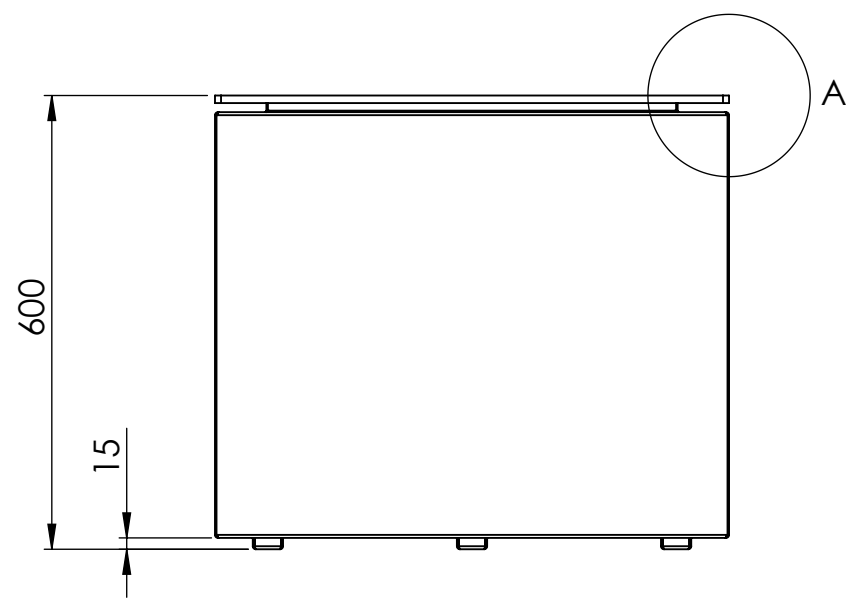

Liessentstraat 4, 5405 AG Uden (NL).  
 † 0031 (0)413 - 27 41 68.  
 e info@adezz.com, i www.adezz.com

Drawing:	DOMUS DOC 1	A3
----------	-------------	----

DETAIL A  
SCALE 1 : 5

DRAWN	Luuk van den Heuvel	DATE	17-1-2020		TITLE:	Corten	
REVISION	Luuk van der Heuvel	DATE	13-5-2020		Drawing:	DOMUS DOC 2	A3
			Liessentstraat 4, 5405 AG Uden (NL). t 0031 (0)413 - 27 41 68. e info@adezz.com, i www.adezz.com		Color:	Mass (kg):	70.66
					SCALE:1:10	SHEET 1 OF 7	