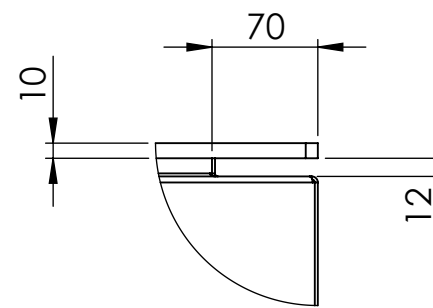

DETAIL A
SCALE 1 : 5

		DATE
DRAWN	Luuk van den Heuvel	17-1-2020
REVISION	Luuk van der Heuvel	13-5-2020

TITLE:	Corten	

ADEZZ®
WE PRODUCE GARDEN PRODUCTS FOR PROFESSIONALS

Liessentstraat 4, 5405 AG Uden (NL).
t 0031 (0)413 - 27 41 68.
e info@adezz.com, i www.adezz.com

Drawing:	DOMUS DOC 3	A3

Color:	Mass (kg): 47.63	SCALE:1:10	SHEET 1 OF 6