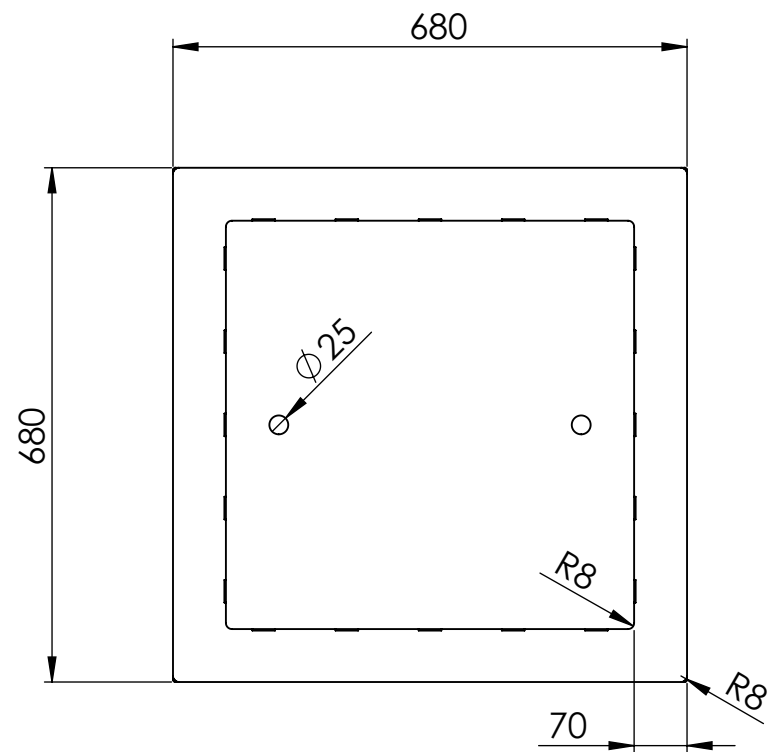

Liessentstraat 4, 5405 AG Uden (NL).  
 † 0031 (0)413 - 27 41 68.  
 e info@adezz.com, i www.adezz.com

Drawing:	DOMUS DOC 1	A3
----------	-------------	----

DETAIL A  
SCALE 1 : 5

DRAWN	Luuk van den Heuvel	DATE	17-1-2020		TITLE:	Corten	
REVISION	Luuk van der Heuvel	DATE	13-5-2020		Drawing:	DOMUS DOC 2	A3
			Liessentstraat 4, 5405 AG Uden (NL). t 0031 (0)413 - 27 41 68. e info@adezz.com, i www.adezz.com		Color:	Mass (kg):	70.66
					SCALE:1:10	SHEET 1 OF 7	

DETAIL A  
SCALE 1 : 5

DRAWN	Luuk van den Heuvel	DATE	17-1-2020
REVISION	Luuk van der Heuvel	DATE	13-5-2020

TITLE:	Corten	
--------	--------	--

Liessentstraat 4, 5405 AG Uden (NL).  
 t 0031 (0)413 - 27 41 68.  
 e info@adezz.com, i www.adezz.com