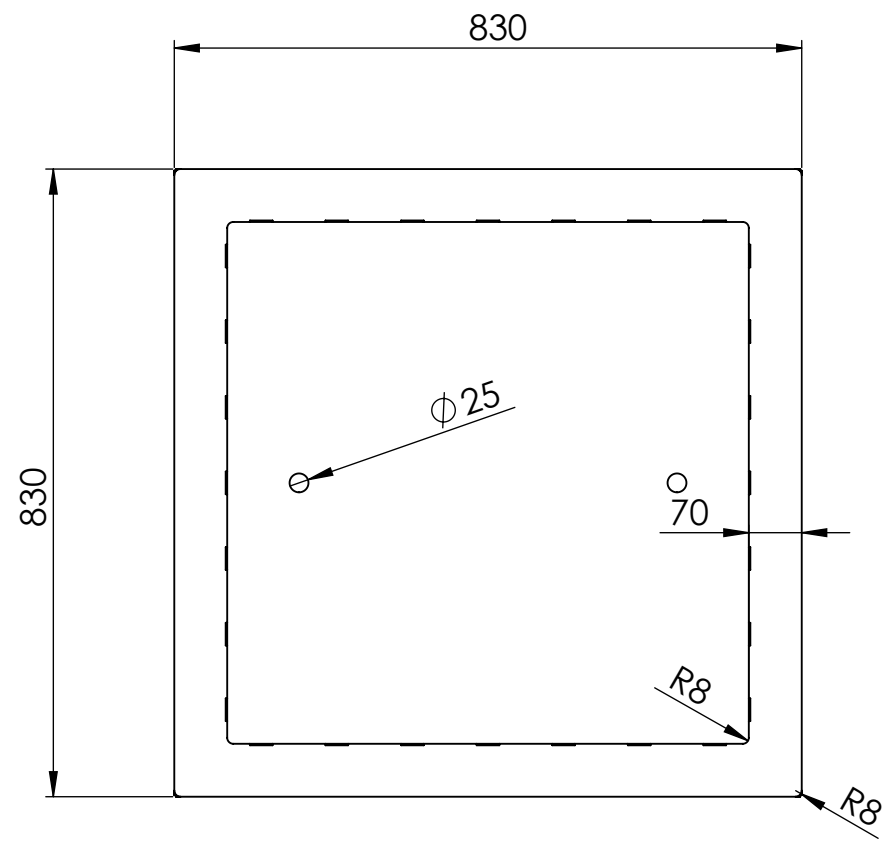

Liessentstraat 4, 5405 AG Uden (NL).  
 † 0031 (0)413 - 27 41 68.  
 e info@adezz.com, i www.adezz.com

Drawing:	DOMUS DOC 1	A3
----------	-------------	----

DETAIL A  
SCALE 1 : 5

DRAWN	Luuk van den Heuvel	DATE	17-1-2020		TITLE:	Corten	
REVISION	Luuk van der Heuvel	DATE	13-5-2020		Drawing:	DOMUS DOC 2	A3
			Liessentstraat 4, 5405 AG Uden (NL). t 0031 (0)413 - 27 41 68. e info@adezz.com, i www.adezz.com		Color:	Mass (kg):	70.66
					SCALE:1:10	SHEET 1 OF 7	

Liessentstraat 4, 5405 AG Uden (NL).  
t 0031 (0)413 - 27 41 68.  
e info@adezz.com, i www.adezz.com

Drawing:	DOMUS DOC 3	A3
----------	-------------	----

Color:	Mass (kg): <b>47.63</b>	SCALE:1:10	SHEET 1 OF 6
--------	-------------------------	------------	--------------

DETAIL A  
SCALE 1 : 5

DRAWN	Luuk van den Heuvel	DATE	17-1-2020
REVISION	Luuk van der Heuvel	DATE	13-5-2020

TITLE:	Corten	
--------	--------	--

Liessentstraat 4, 5405 AG Uden (NL).  
 t 0031 (0)413 - 27 41 68.  
 e info@adezz.com, i www.adezz.com