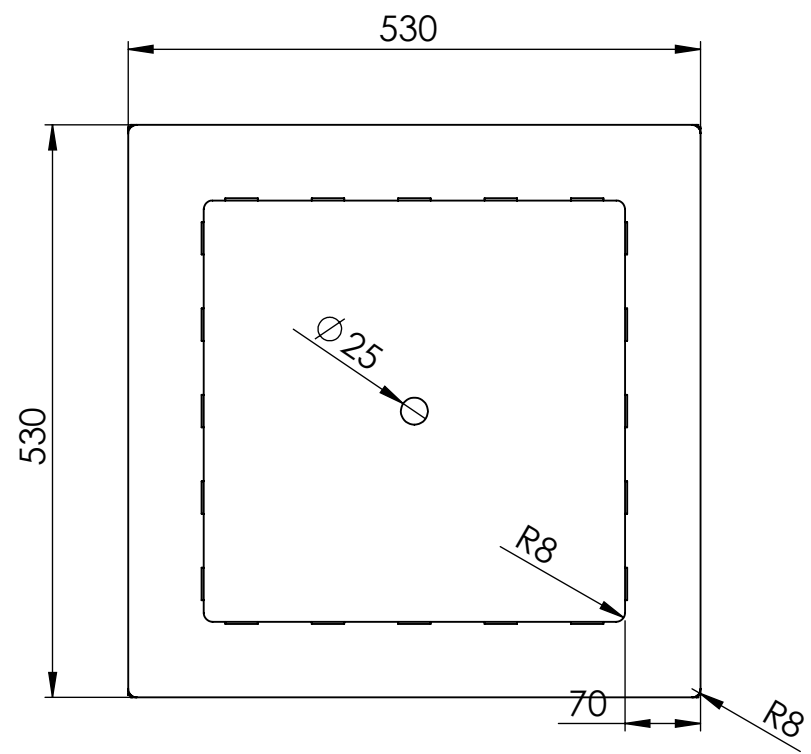

Liessentstraat 4, 5405 AG Uden (NL).  
t 0031 (0)413 - 27 41 68.  
e info@adezz.com, i www.adezz.com

Drawing:	DOMUS DOC 3	A3
----------	-------------	----

Color:	Mass (kg): <b>47.63</b>	SCALE:1:10	SHEET 1 OF 6
--------	-------------------------	------------	--------------

DETAIL A  
SCALE 1 : 5

DRAWN	Luuk van den Heuvel	DATE	17-1-2020
REVISION	Luuk van der Heuvel	DATE	13-5-2020

TITLE:	Corten	
--------	--------	--

Liessentstraat 4, 5405 AG Uden (NL).  
 t 0031 (0)413 - 27 41 68.  
 e info@adezz.com, i www.adezz.com