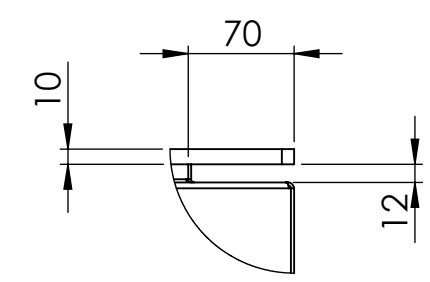

Liessentstraat 4, 5405 AG Uden (NL).  
t 0031 (0)413 - 27 41 68.  
e info@adezz.com, i www.adezz.com

Drawing:	DOMUS DOC 3	A3
----------	-------------	----

Color:	Mass (kg): <b>47.63</b>	SCALE:1:10	SHEET 1 OF 6
--------	-------------------------	------------	--------------

DETAIL A  
SCALE 1 : 5

DRAWN	Luuk van den Heuvel	DATE	17-1-2020
REVISION	Luuk van der Heuvel	DATE	13-5-2020

TITLE:	Corten	
--------	--------	--

Liessentstraat 4, 5405 AG Uden (NL).  
 t 0031 (0)413 - 27 41 68.  
 e info@adezz.com, i www.adezz.com