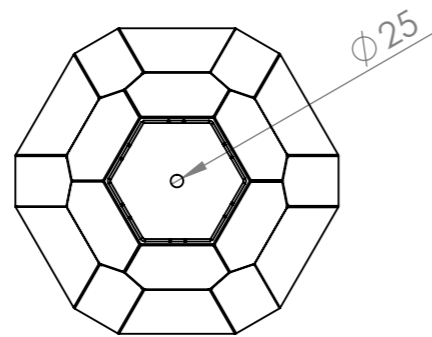

Liessentstraat 4, 5405 AG Uden (NL).
 † 0031 (0)413 - 27 41 68.
 e info@adezz.com, i www.adezz.com

Drawing:	FACET-CFT4	A3
----------	------------	----

Color:	-	Mass (kg):	44.43	SCALE:1:15	SHEET 1 OF 8
--------	---	------------	--------------	------------	--------------