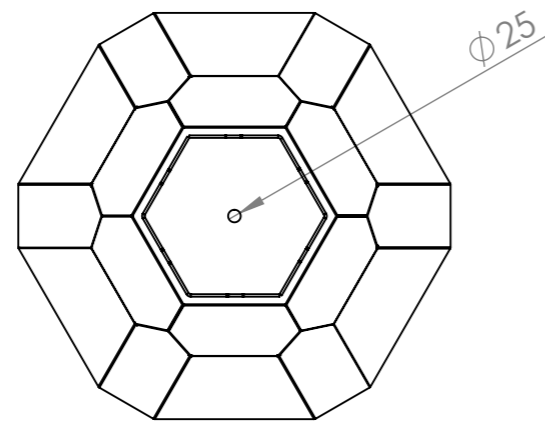

DATE	
DRAWN	Luuk van den Heuvel	27-1-2020	
REVISION	Luuk van der Heuvel	15-11-2019	

TITLE: 3mm Corten

ADEZZ®
WE PRODUCE GARDEN PRODUCTS FOR PROFESSIONALS

Liessentstraat 4, 5405 AG Uden (NL).
t 0031 (0)413 - 27 41 68.
e info@adezz.com, i www.adezz.com

Drawing: FACET-CFT3

A3

Color: - Mass (kg): **42.40**

SCALE:1:15

SHEET 1 OF 8