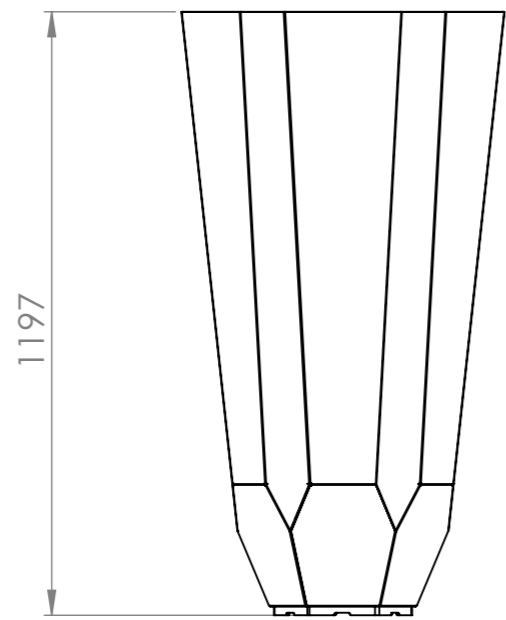

Liessentstraat 4, 5405 AG Uden (NL).
 † 0031 (0)413 - 27 41 68.
 e info@adezz.com, i www.adezz.com

Drawing:	FACET-CFT4	A3
----------	------------	----

Color:	-	Mass (kg):	44.43	SCALE:1:15	SHEET 1 OF 8
--------	---	------------	--------------	------------	--------------

DRAWN	Luuk van den Heuvel	DATE	19-8-2019		TITLE:	3mm Corten	
REVISION	Luuk van der Heuvel	DATE	27-1-2020		Drawing:	FACET-CFT5	A3
		Liessentstraat 4, 5405 AG Uden (NL). † 0031 (0)413 - 27 41 68. e info@adezz.com, i www.adezz.com		Color:	Mass (kg):	45.78	SCALE:1:15