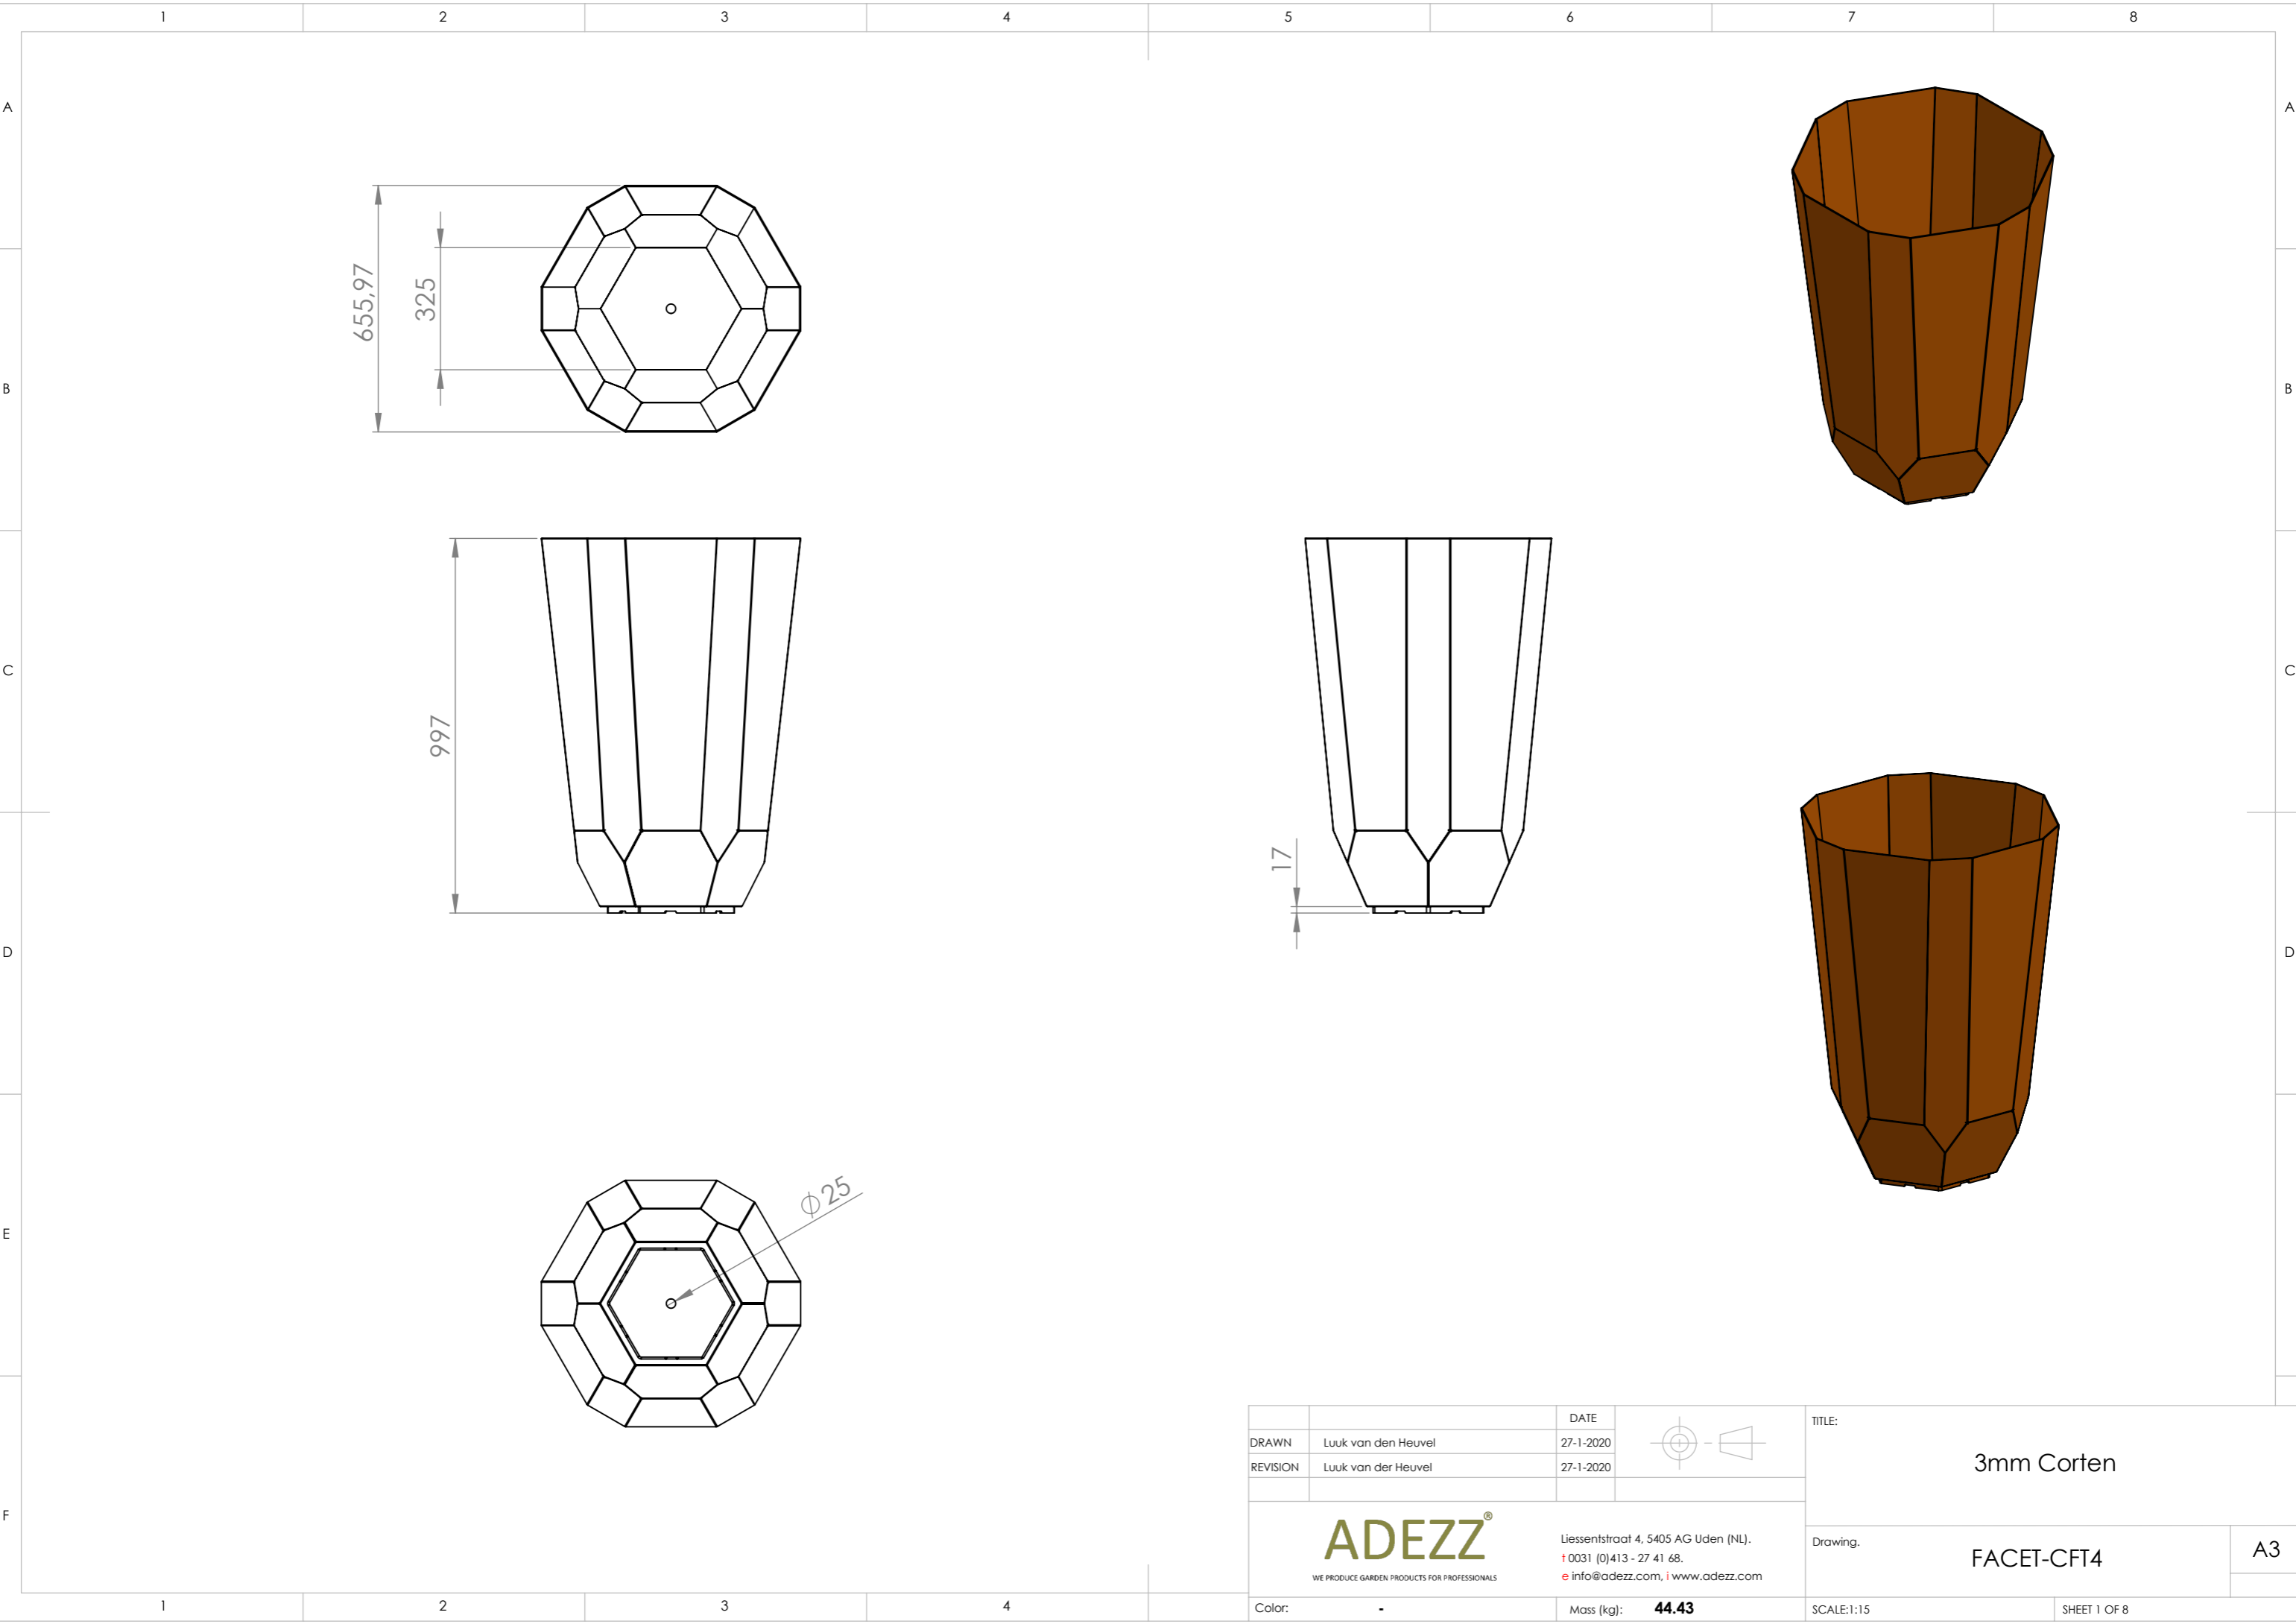

DRAWN	Luuk van den Heuvel	DATE	27-1-2020
REVISION	Luuk van der Heuvel	DATE	27-1-2020

TITLE:	3mm Corten	

ADEZZ®
WE PRODUCE GARDEN PRODUCTS FOR PROFESSIONALS

Liessentstraat 4, 5405 AG Uden (NL).
† 0031 (0)413 - 27 41 68.
e info@adezz.com, i www.adezz.com

Drawing:	FACET-CFT4	A3

Color:	-	Mass (kg):	44.43	SCALE:1:15	SHEET 1 OF 8