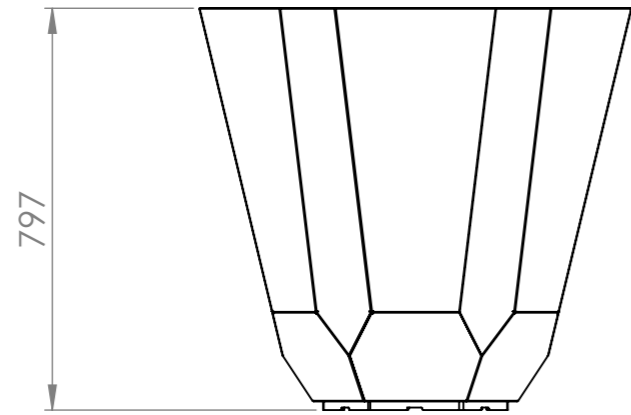

DATE	
DRAWN	Luuk van den Heuvel	27-1-2020	
REVISION	Luuk van der Heuvel	15-11-2019	

TITLE: 3mm Corten

ADEZZ®
WE PRODUCE GARDEN PRODUCTS FOR PROFESSIONALS

Liessentstraat 4, 5405 AG Uden (NL).
t 0031 (0)413 - 27 41 68.
e info@adezz.com, i www.adezz.com

Drawing: FACET-CFT3

A3

Color: - Mass (kg): **42.40**

SCALE:1:15

SHEET 1 OF 8