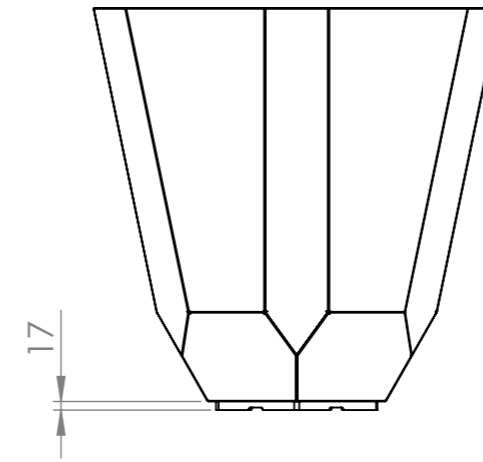

DATE	
DRAWN	Luuk van den Heuvel	27-1-2020	
REVISION	Luuk van der Heuvel	15-11-2019	

TITLE: 3mm Corten

ADEZZ®
WE PRODUCE GARDEN PRODUCTS FOR PROFESSIONALS

Liessentstraat 4, 5405 AG Uden (NL).
t 0031 (0)413 - 27 41 68.
e info@adezz.com, i www.adezz.com

Drawing: FACET-CFT3

A3

Color: - Mass (kg): **42.40**

SCALE:1:15

SHEET 1 OF 8