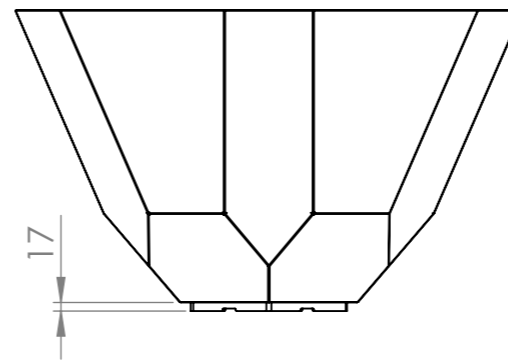

TITLE:	3mm Corten	
Drawing:	FACET-CFT1	A3
SCALE:	1:15	SHEET 1 OF 8

DRAWN	Luuk van den Heuvel	DATE	9-8-2019
REVISION	Luuk van der Heuvel	DATE	27-1-2020

TITLE: 3mm Corten

ADEZZ[®]
WE PRODUCE GARDEN PRODUCTS FOR PROFESSIONALS

DRAWN	Luuk van den Heuvel	DATE	19-8-2019		TITLE:	3mm Corten	
REVISION	Luuk van der Heuvel	DATE	27-1-2020		Drawing:	FACET-CFT5	A3
		Liessentstraat 4, 5405 AG Uden (NL). † 0031 (0)413 - 27 41 68. e info@adezz.com, i www.adezz.com		Color:	Mass (kg):	45.78	SCALE:1:15